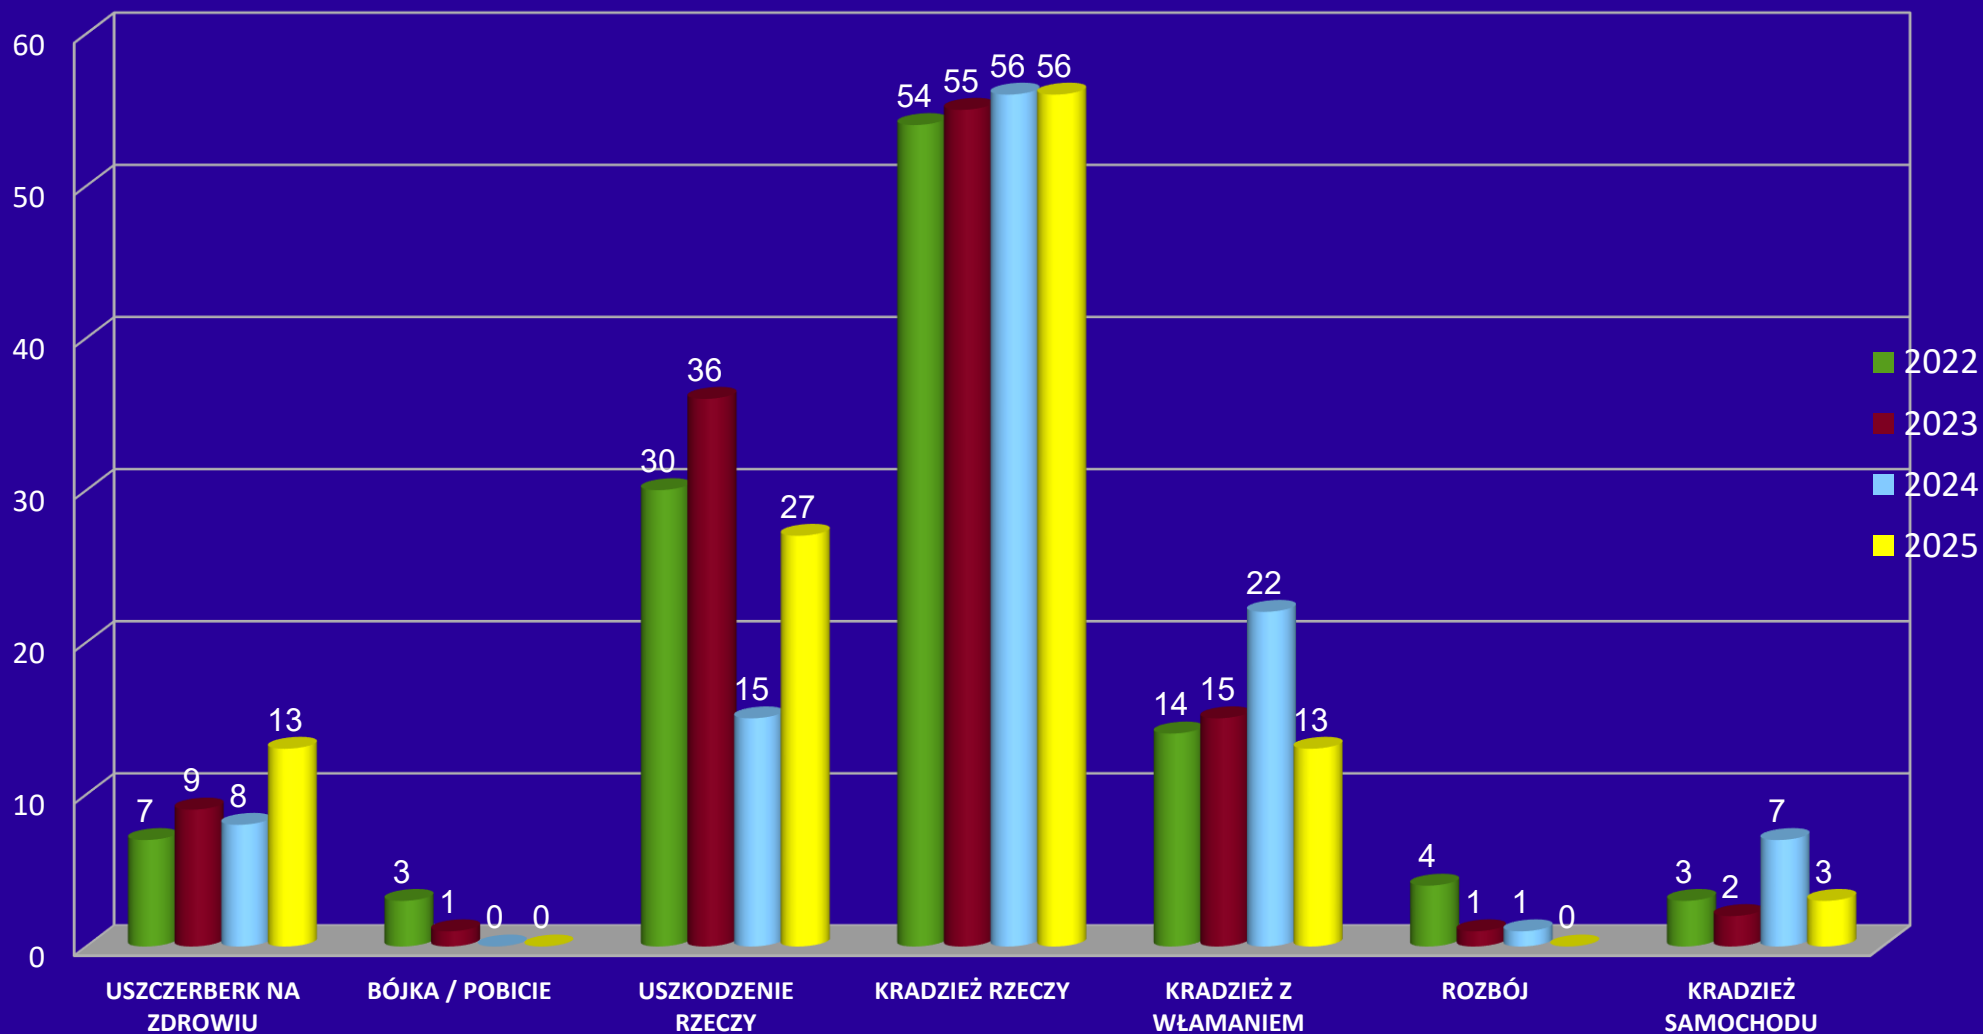

Komisariat Policji w Górze Kalvarii

LICZBA WSZCZĘTYCH POSTĘPOWAŃ PRZYGOTOWAWCZYCH W LATACH 2022 - 2025 W POSZCZEGÓLNYCH KATEGORIACH