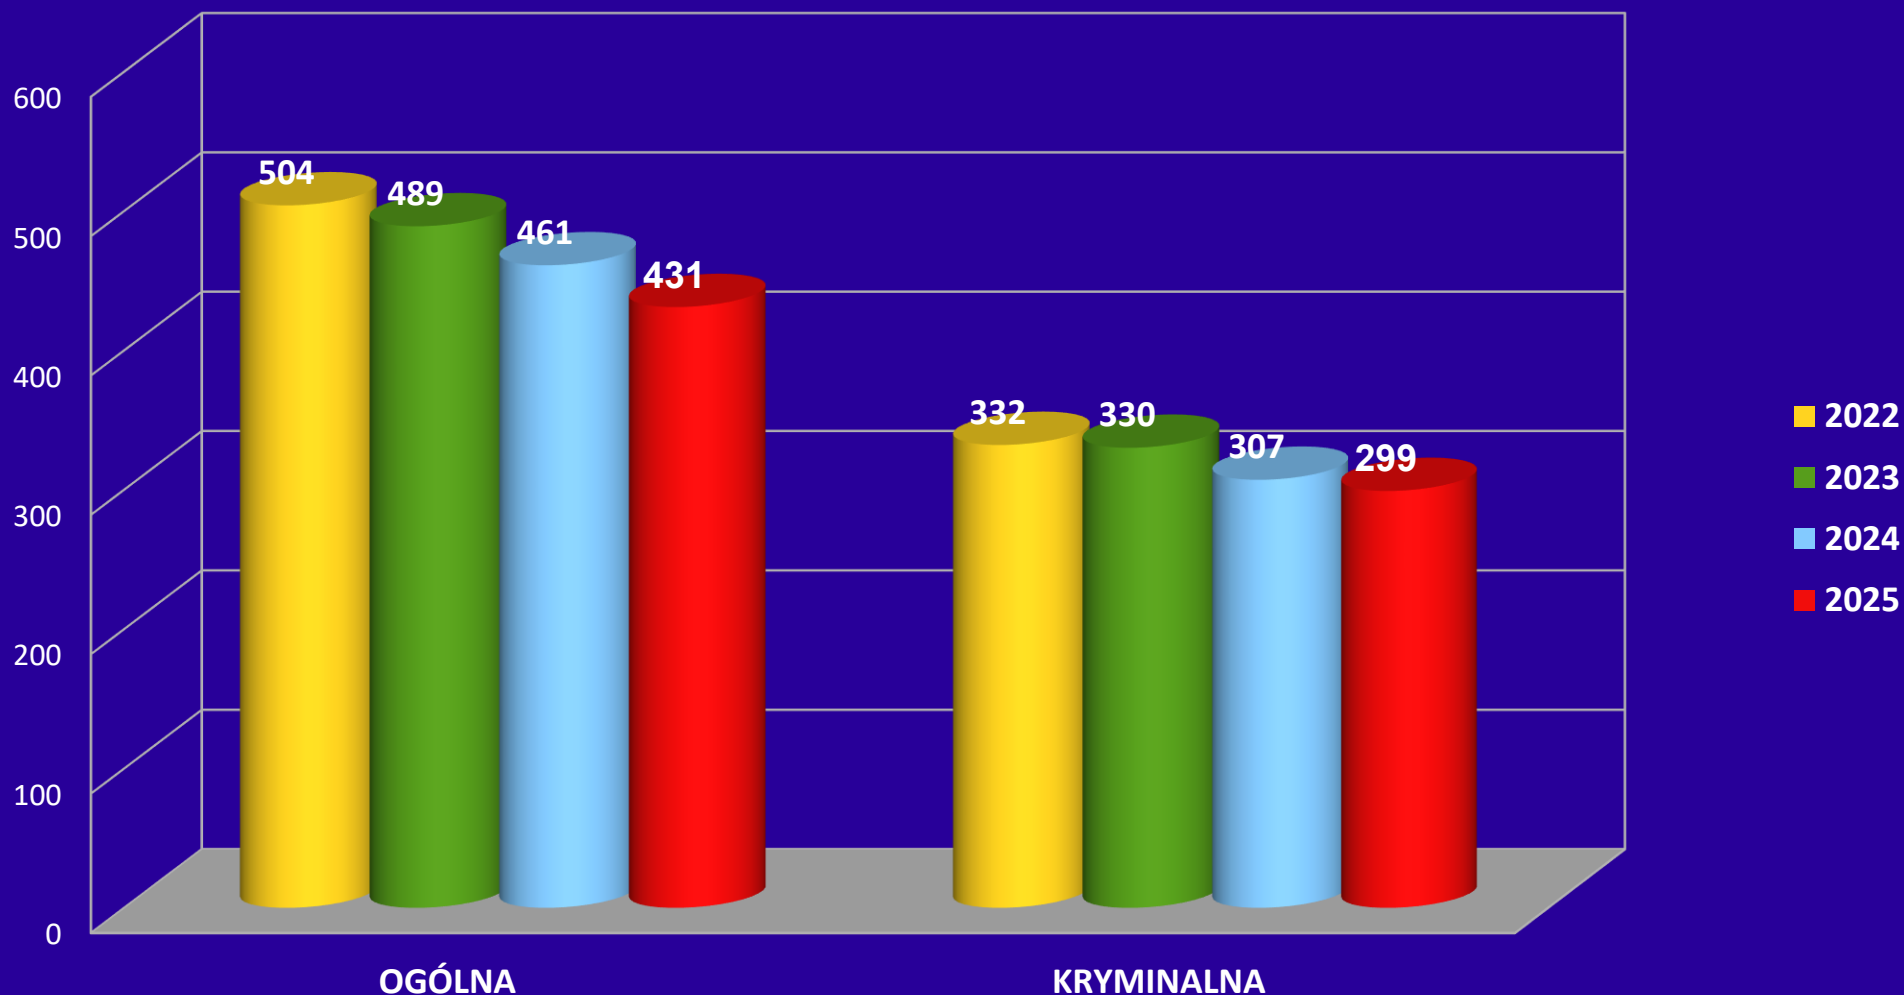

Komisariat Policji w Górze Kalwarii

Pion Prewencji

	2024	2025
WNIOSKI I ZAWIADOMIENIA DO INSTYTUCJI I RODZICÓW	33	36
SPOTKANIA W PLACÓWKACH OŚWIATOWYCH	29	36
ROZMOWY PROFILAKTYCZNO-OSTRZEGAWCZE	4	2
UJAWNIONO NIELETNICH MORALNIE ZAGROŻONYCH	10	4
NIELETNI SPRAWCY CZYNÓW KARALNYCH / ILOŚĆ CZYNÓW	12/12	6/7

Komisariat Policji w Górze Kalwarii

LICZBA RZECZYWISTA WSZCZĘTYCH POSTĘPOWAŃ
PRZYGOTOWAWCZYCH W LATACH 2022 - 2025