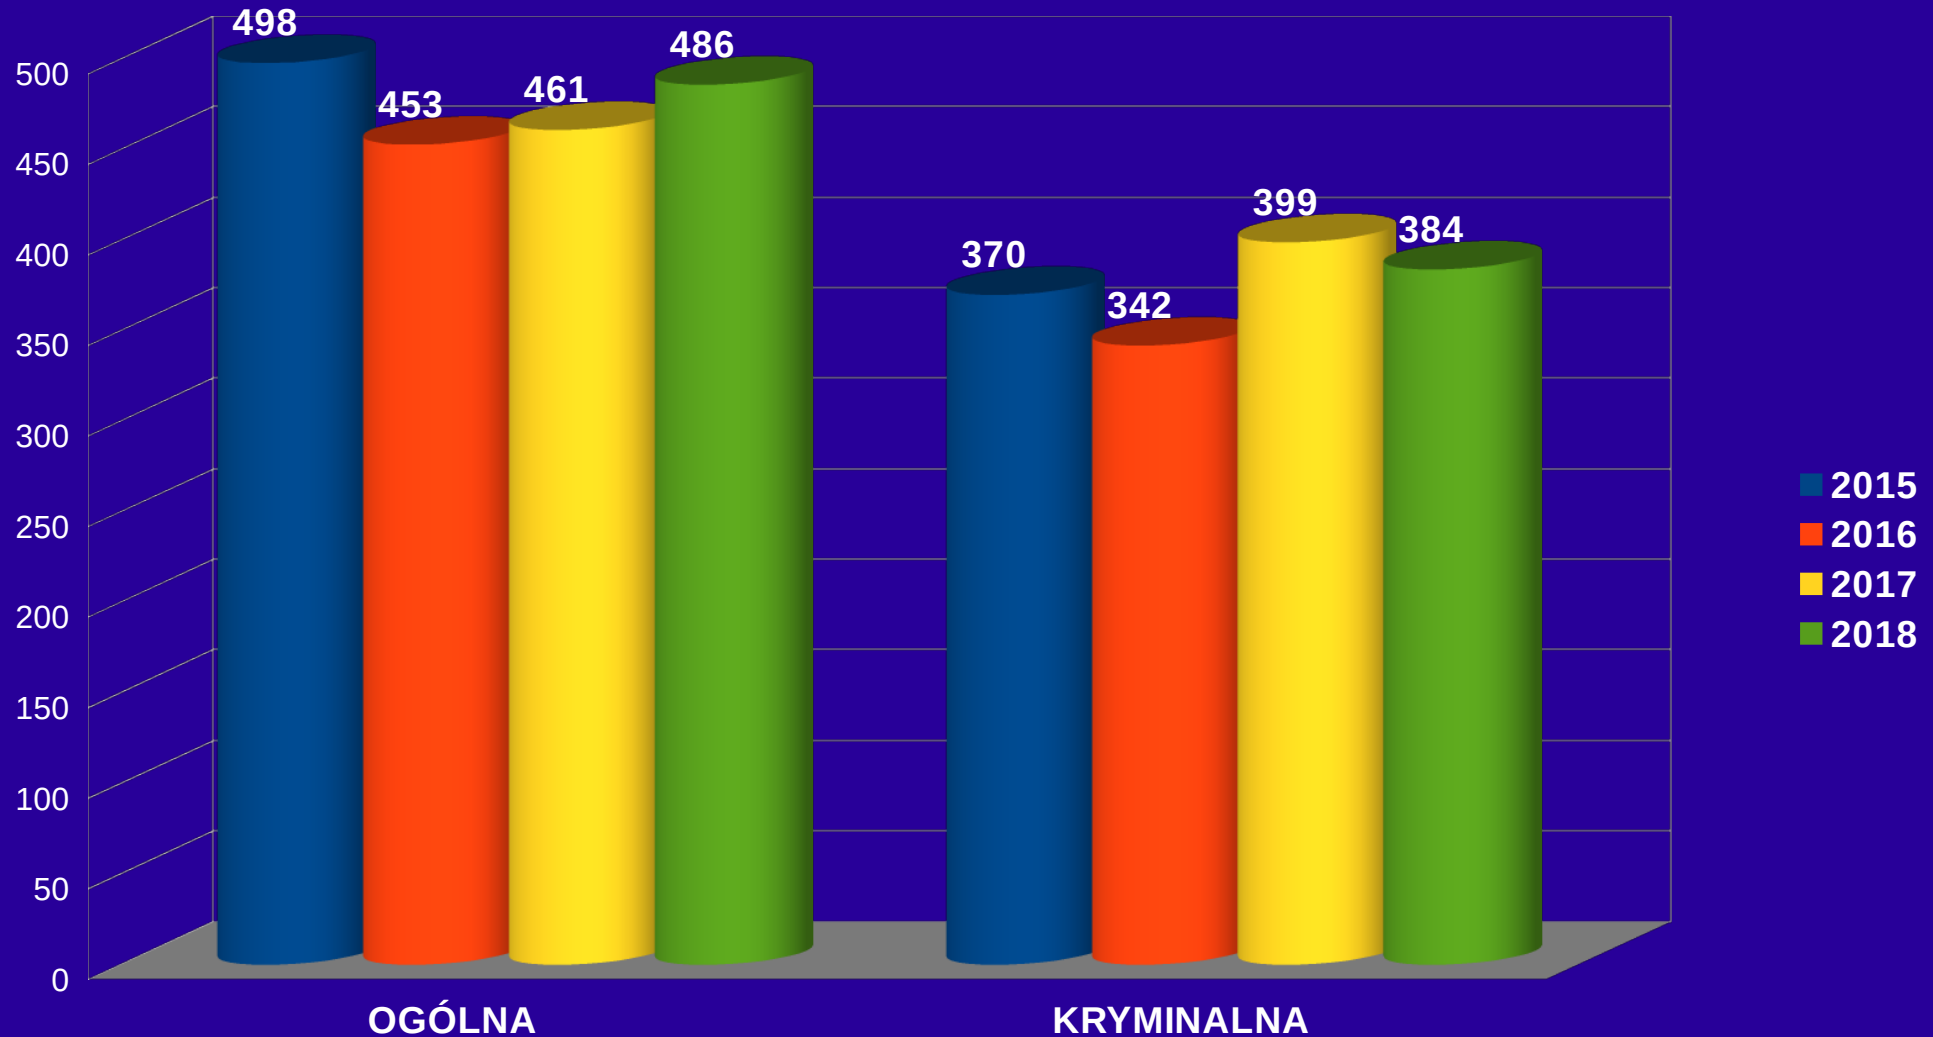

Komisariat Policji w Górze Kalwarii

Rewir Dzielnicowych

	2017	2018
WNIOSKI I ZAWIADOMIENIA DO INSTYTUCJI I RODZICÓW	4	5
SPOTKANIA W PLACÓWKACH OŚWIATOWYCH	41	31
ROZMOWY PROFILAKTYCZNO-OSTRZEGAWCZE	0	0
UJAWNIONO NIELETNICH MORALNIE ZAGROŻONYCH	0	3
NIELETNI SPRAWCY CZYNÓW KARALNYCH / ILOŚĆ CZYNÓW	2 / 2	2 / 3

Komisariat Policji w Górze Kalwarii

LICZBA RZECZYWISTA WSZCZĘTYCH POSTĘPOWAŃ
PRZYGOTOWAWCZYCH W LATACH 2015 - 2018