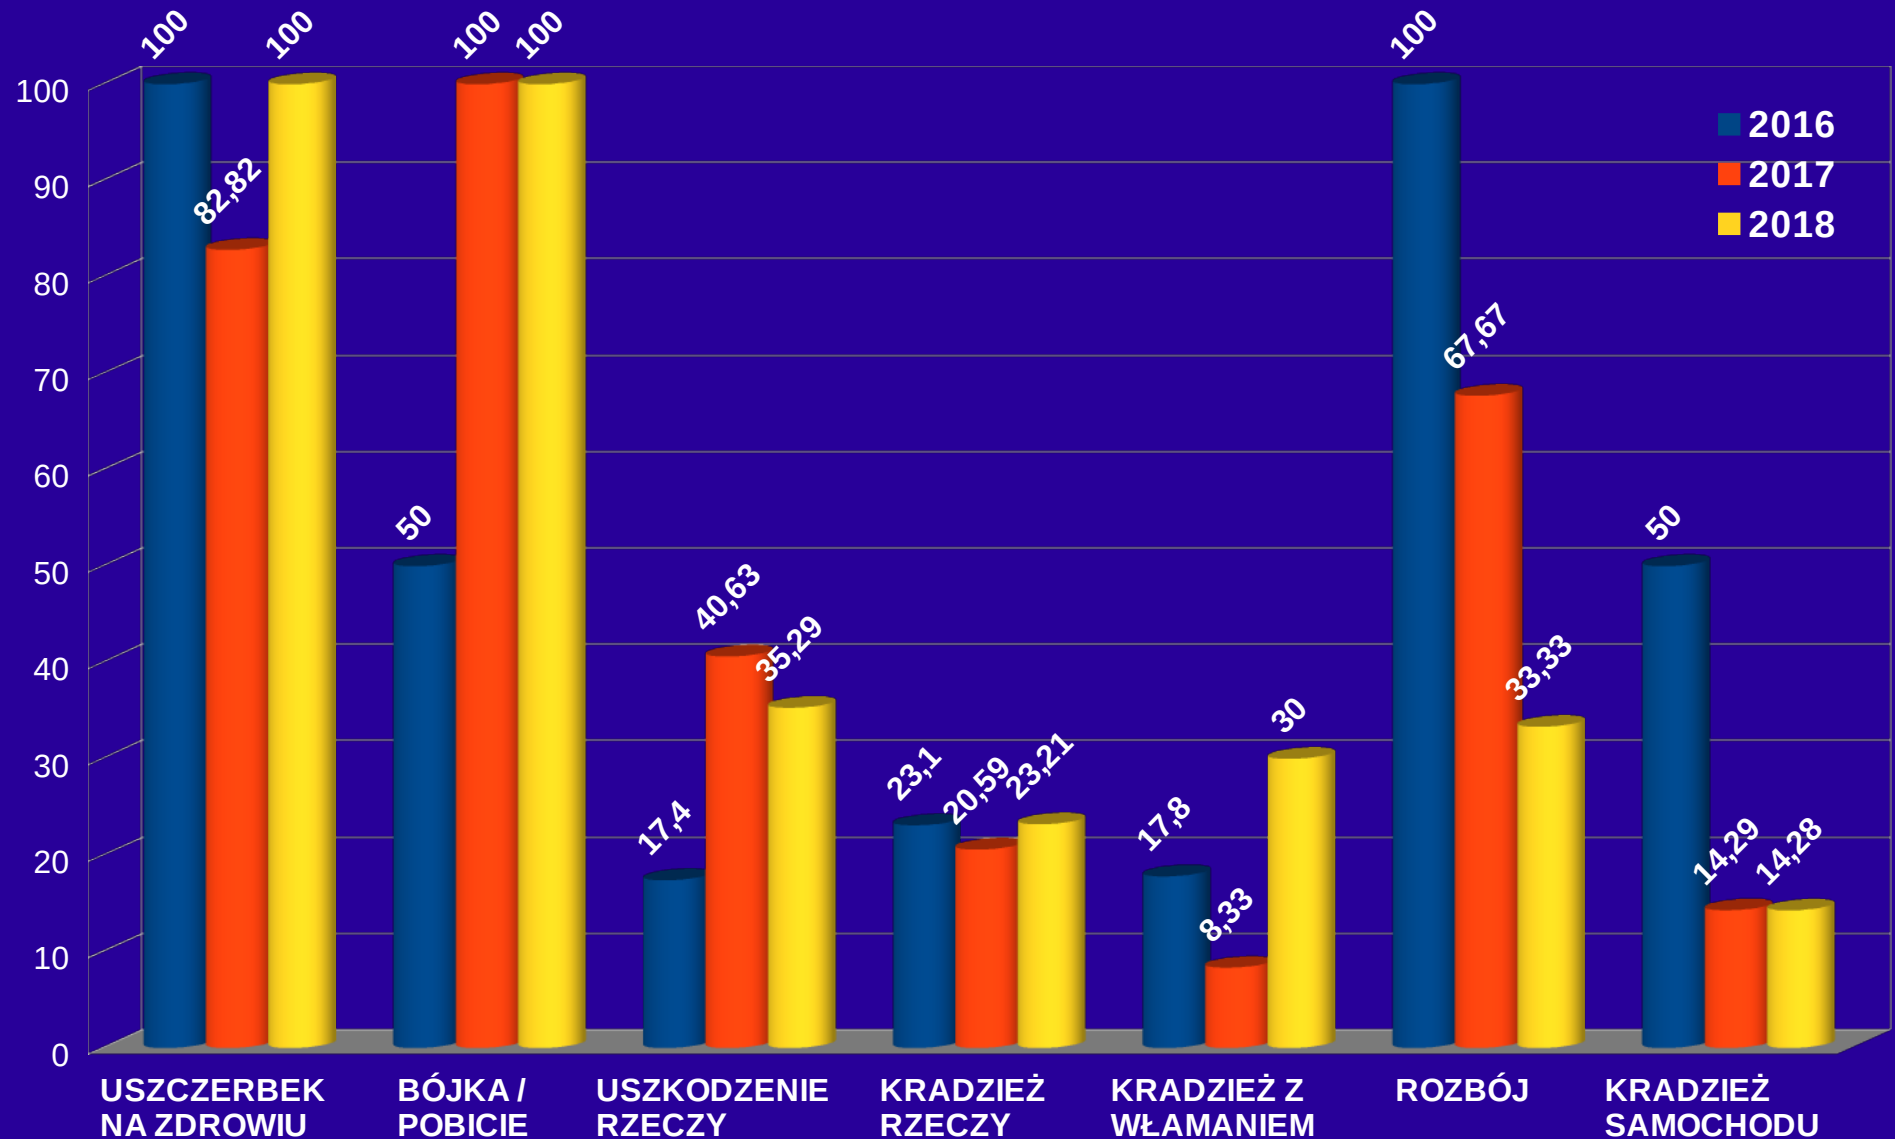

Komisariat Policji w Górze Kalwarii

SKUTECZNOŚĆ ŚCIGANIA W LATACH 2015 - 2018 W POSZCZEGÓLNYCH KATEGORIACH