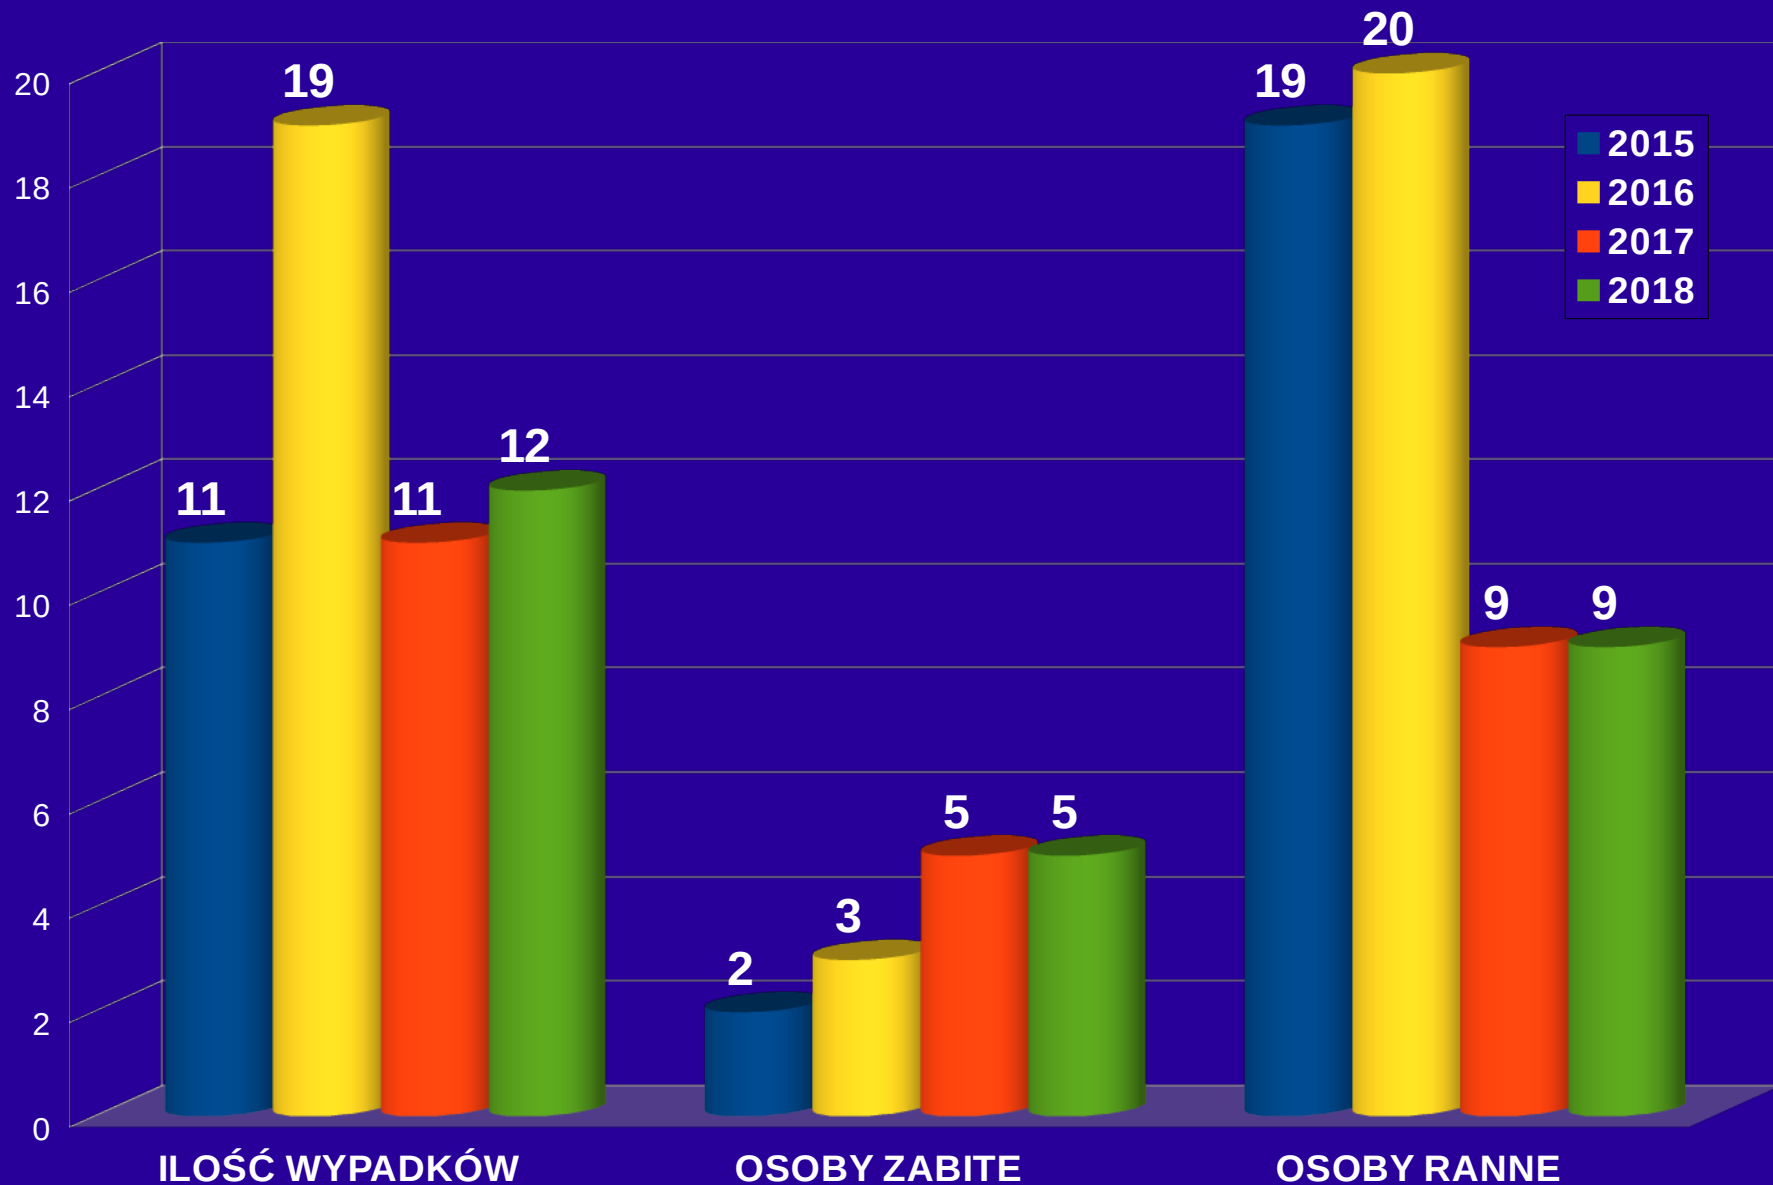

Komisariat Policji w Górze Kalvarii

BEZPIECZEŃSTWO W RUCHU DROGOWYM W LATACH 2015 - 2018