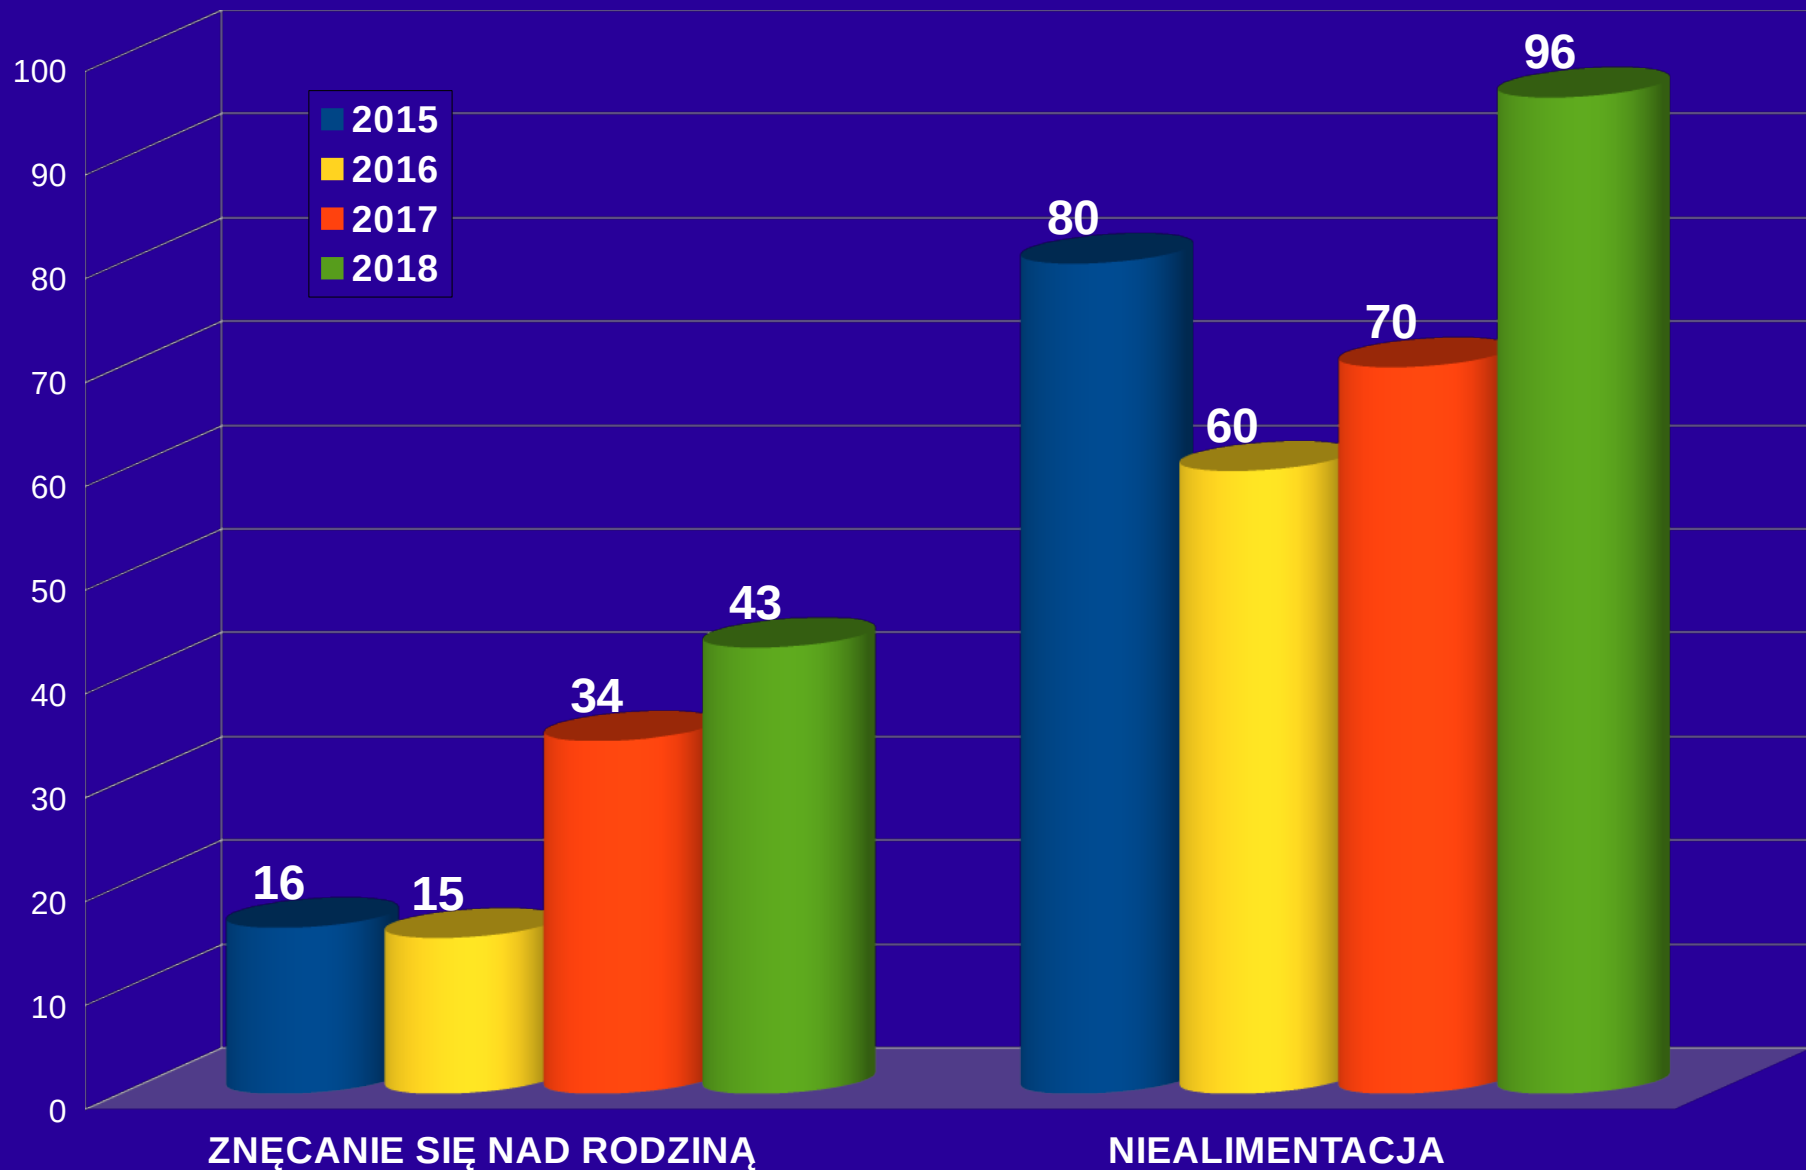

Komisariat Policji w Górze Kalwarii

Rewir Dzielnicowych

	2017	2018
ILOŚĆ WPŁYWU DOKUMENTACJI	2660	1907
ILOŚĆ WPŁYWU DOKUMENTACJI (OGÓŁEM)	5982	4519
PRZEPROWADZONO POSTĘPOWAŃ ADMINISTRACYJNYCH/WNIOSKÓW O UKARANIE	340 / 143	384 / 38 (35 toczy się, w 95 przypadkach zastosowano postępowanie mandatowe)
ZREALIZOWANO PODSTAW POSZUKIWAWCZYCH	68	64

Komisariat Policji w Górze Kalwarii

SKUTECZNOŚĆ ŚCIGANIA W LATACH 2015 - 2018

Komisariat Policji w Górze Kalwarii

SKUTECZNOŚĆ ŚCIGANIA W LATACH 2015 - 2018 W POSZCZEGÓLNYCH KATEGORIACH

Komisariat Policji w Górze Kalwarii

PRZESTĘPCZOŚĆ W KOMUNIKACJI

LICZBA WSZCZĘTYCH POSTĘPOWAŃ PRZYGOTOWAWCZYCH
W LATACH 2015 - 2018

Komisariat Policji w Górze Kalvarii

BEZPIECZEŃSTWO W RUCHU DROGOWYM W LATACH 2015 - 2018

Komisariat Policji w Górze Kalvarii

LICZBA ZABÓJSTW W LATACH 2015 - 2018

Komisariat Policji w Górze Kalvarii

PRZESTĘPCZOŚĆ ZWIĄZANA Z RODZINĄ W LATACH 2015 - 2018

DZIĘKUJĘ ZA UWAGĘ

podinsp. Tomasz Jeżewski

Komendant Komisariatu Policji w Górze
Kalwarii