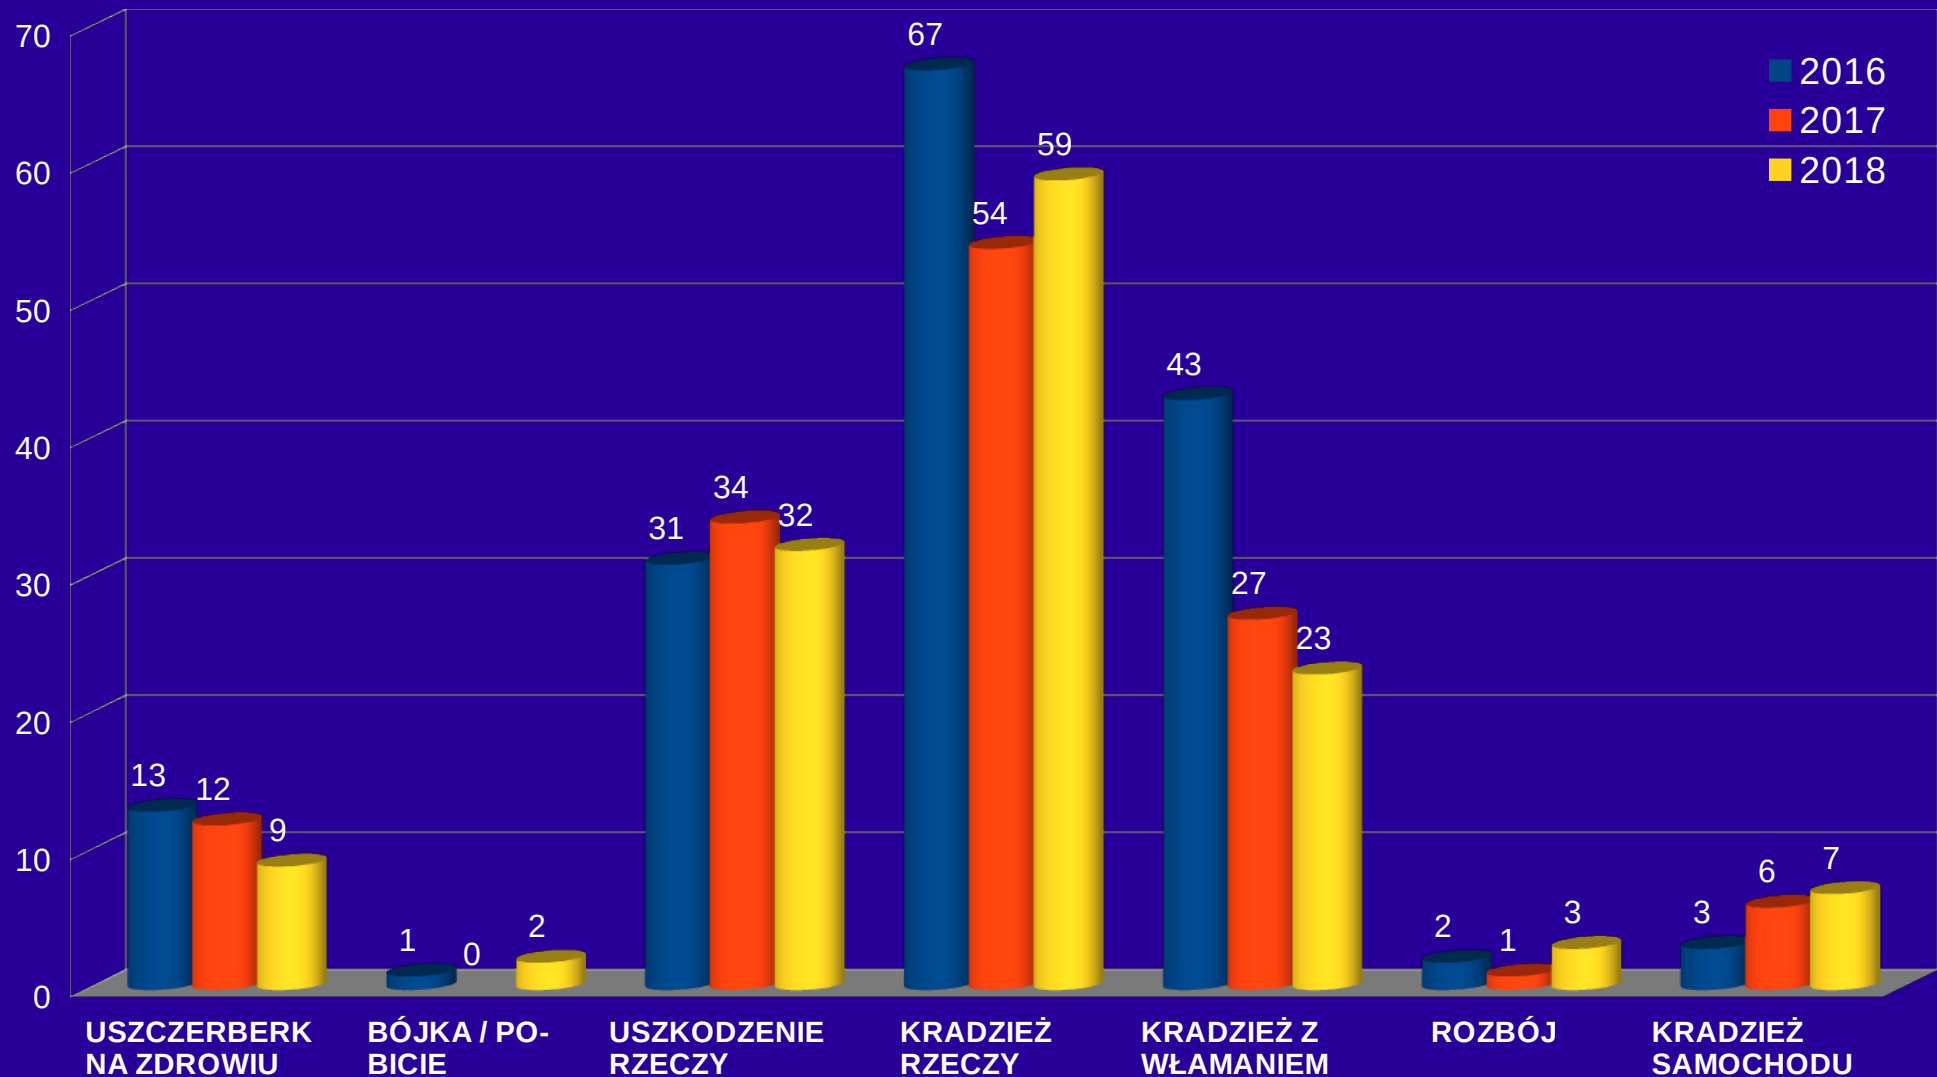

Komisariat Policji w Górze Kalwarii

Efekty pracy w roku 2018

Miasto i Gmina
Góra Kalwaria

POLICJA

Góra Kalwaria 2019r.

Komisariat Policji w Górze Kalwarii

Zespół Patrolowo-Interwencyjny

	2017	2018
OSÓB LEGITYMOWANYCH	5658	3937
OSÓB UKARANYCH MANDATAMI / NA KWOTĘ	519 / 98929 zł	203 / 38694 zł
PRZEPROWADZONO INTERWENCJI	4169	3313
INTERWENCJE DOMOWE	48	33

Komisariat Policji w Górze Kalwarii

Rewir Dzielnicowych

	2017	2018
ILOŚĆ WPŁYWU DOKUMENTACJI	2660	1907
ILOŚĆ WPŁYWU DOKUMENTACJI (OGÓŁEM)	5982	4519
PRZEPROWADZONO POSTĘPOWAŃ ADMINISTRACYJNYCH/WNIOSKÓW O UKARANIE	340 / 143	384 / 38 (35 toczy się, w 95 przypadkach zastosowano postępowanie mandatowe)
ZREALIZOWANO PODSTAW POSZUKIWAWCZYCH	68	64

Komisariat Policji w Górze Kalwarii

Rewir Dzielnicowych

	2017	2018
WNIOSKI I ZAWIADOMIENIA DO INSTYTUCJI I RODZICÓW	4	5
SPOTKANIA W PLACÓWKACH OŚWIATOWYCH	41	31
ROZMOWY PROFILAKTYCZNO-OSTRZEGAWCZE	0	0
UJAWNIONO NIELETNICH MORALNIE ZAGROŻONYCH	0	3
NIELETNI SPRAWCY CZYNÓW KARALNYCH / ILOŚĆ CZYNÓW	2 / 2	2 / 3

Komisariat Policji w Górze Kalwarii

LICZBA RZECZYWISTA WSZCZĘTYCH POSTĘPOWAŃ
PRZYGOTOWAWCZYCH W LATACH 2015 - 2018

Komisariat Policji w Górze Kalwarii

LICZBA WSZCZĘTYCH POSTĘPOWAŃ PRZYGOTOWAWCZYCH W LATACH 2016 - 2018 W POSZCZEGÓLNYCH KATEGORIACH