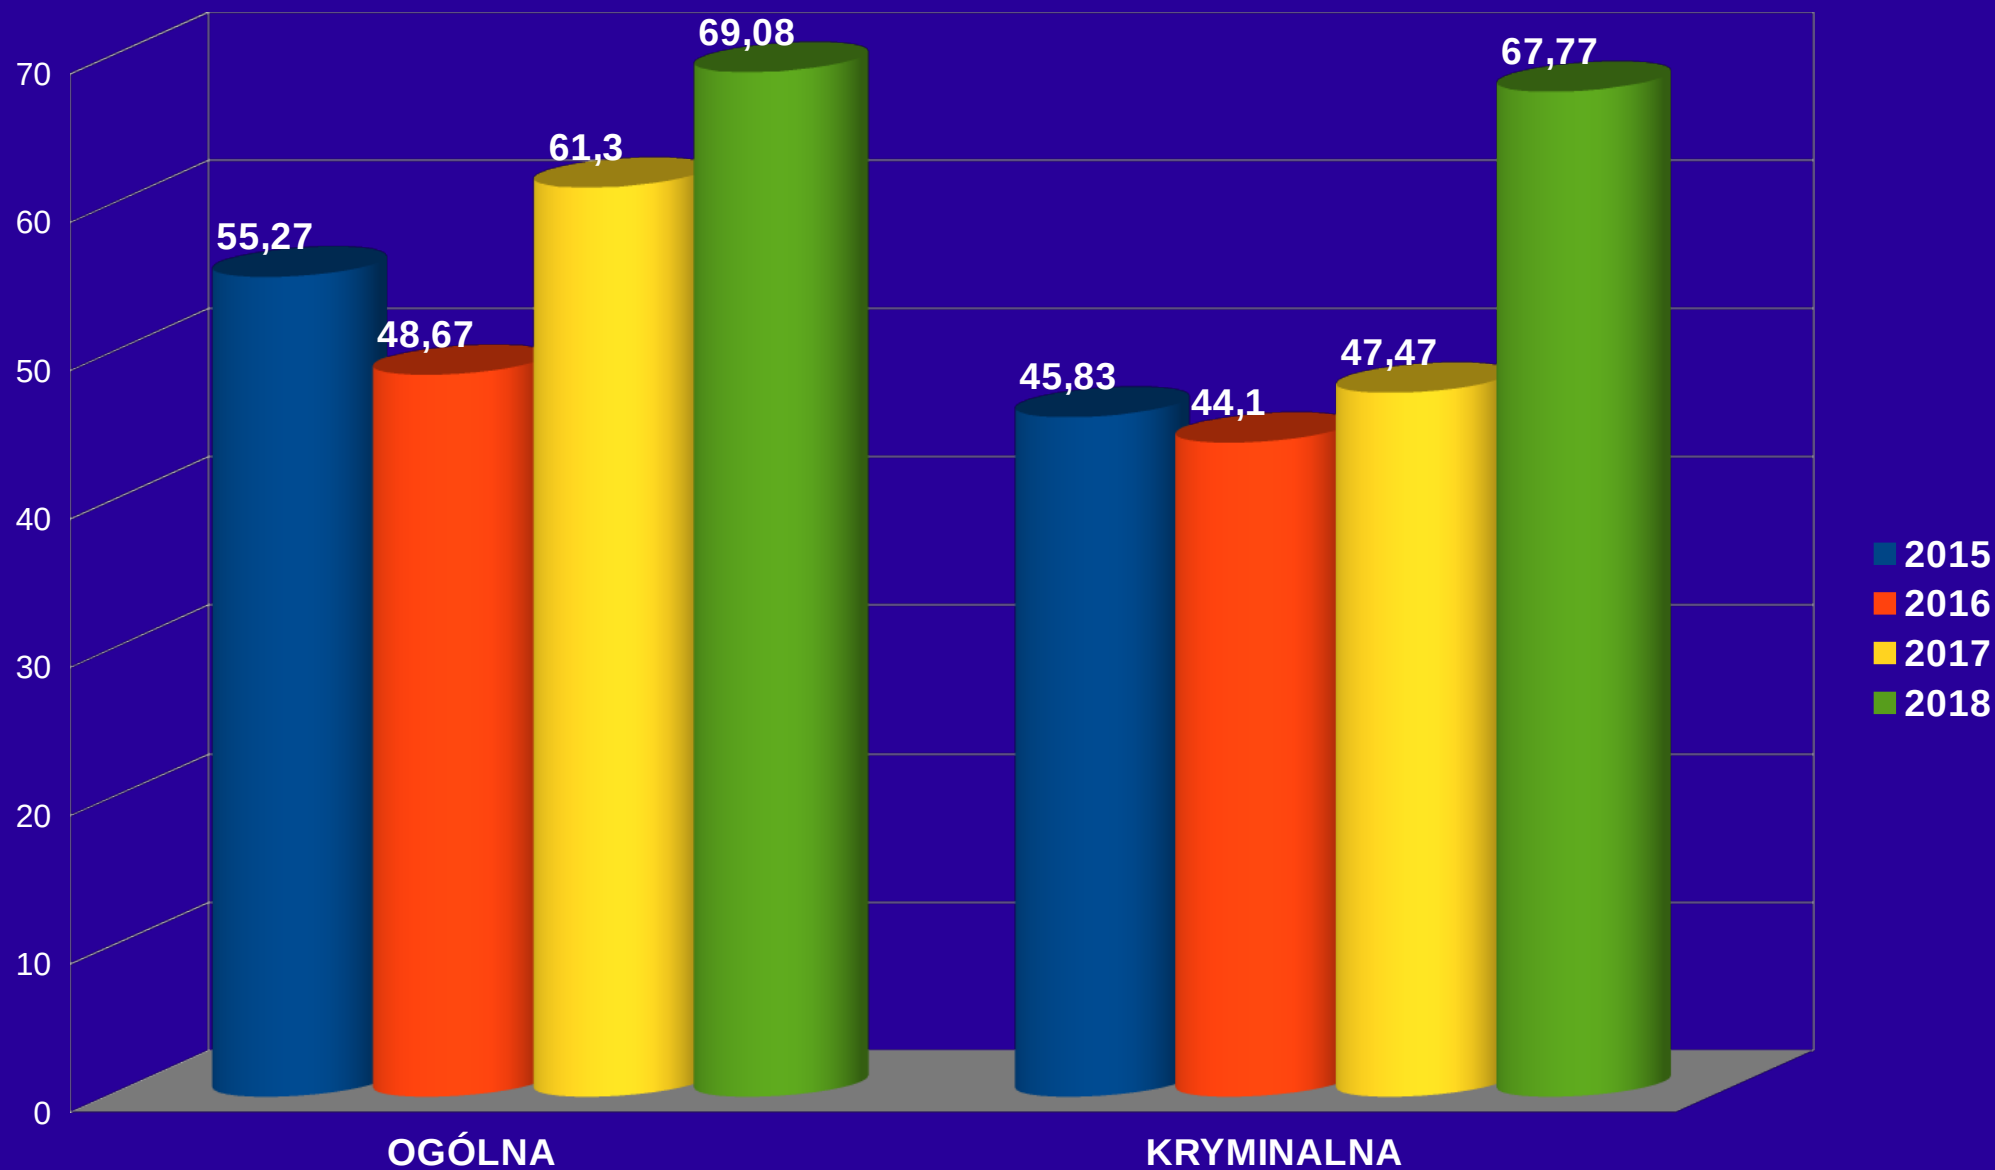

Komisariat Policji w Górze Kalwarii

Rewir Dzielnicowych

	2017	2018
ILOŚĆ WPŁYWU DOKUMENTACJI	2660	1907
ILOŚĆ WPŁYWU DOKUMENTACJI (OGÓŁEM)	5982	4519
PRZEPROWADZONO POSTĘPOWAŃ ADMINISTRACYJNYCH/WNIOSKÓW O UKARANIE	340 / 143	384 / 38 (35 toczy się, w 95 przypadkach zastosowano postępowanie mandatowe)
ZREALIZOWANO PODSTAW POSZUKIWAWCZYCH	68	64

Komisariat Policji w Górze Kalwarii

LICZBA RZECZYWISTA WSZCZĘTYCH POSTĘPOWAŃ
PRZYGOTOWAWCZYCH W LATACH 2015 - 2018

Komisariat Policji w Górze Kalwarii

LICZBA WSZCZĘTYCH POSTĘPOWAŃ PRZYGOTOWAWCZYCH W LATACH 2016 - 2018 W POSZCZEGÓLNYCH KATEGORIACH

Komisariat Policji w Górze Kalwarii

SKUTECZNOŚĆ ŚCIGANIA W LATACH 2015 - 2018

Komisariat Policji w Górze Kalwarii

SKUTECZNOŚĆ ŚCIGANIA W LATACH 2015 - 2018 W POSZCZEGÓLNYCH KATEGORIACH

Komisariat Policji w Górze Kalwarii