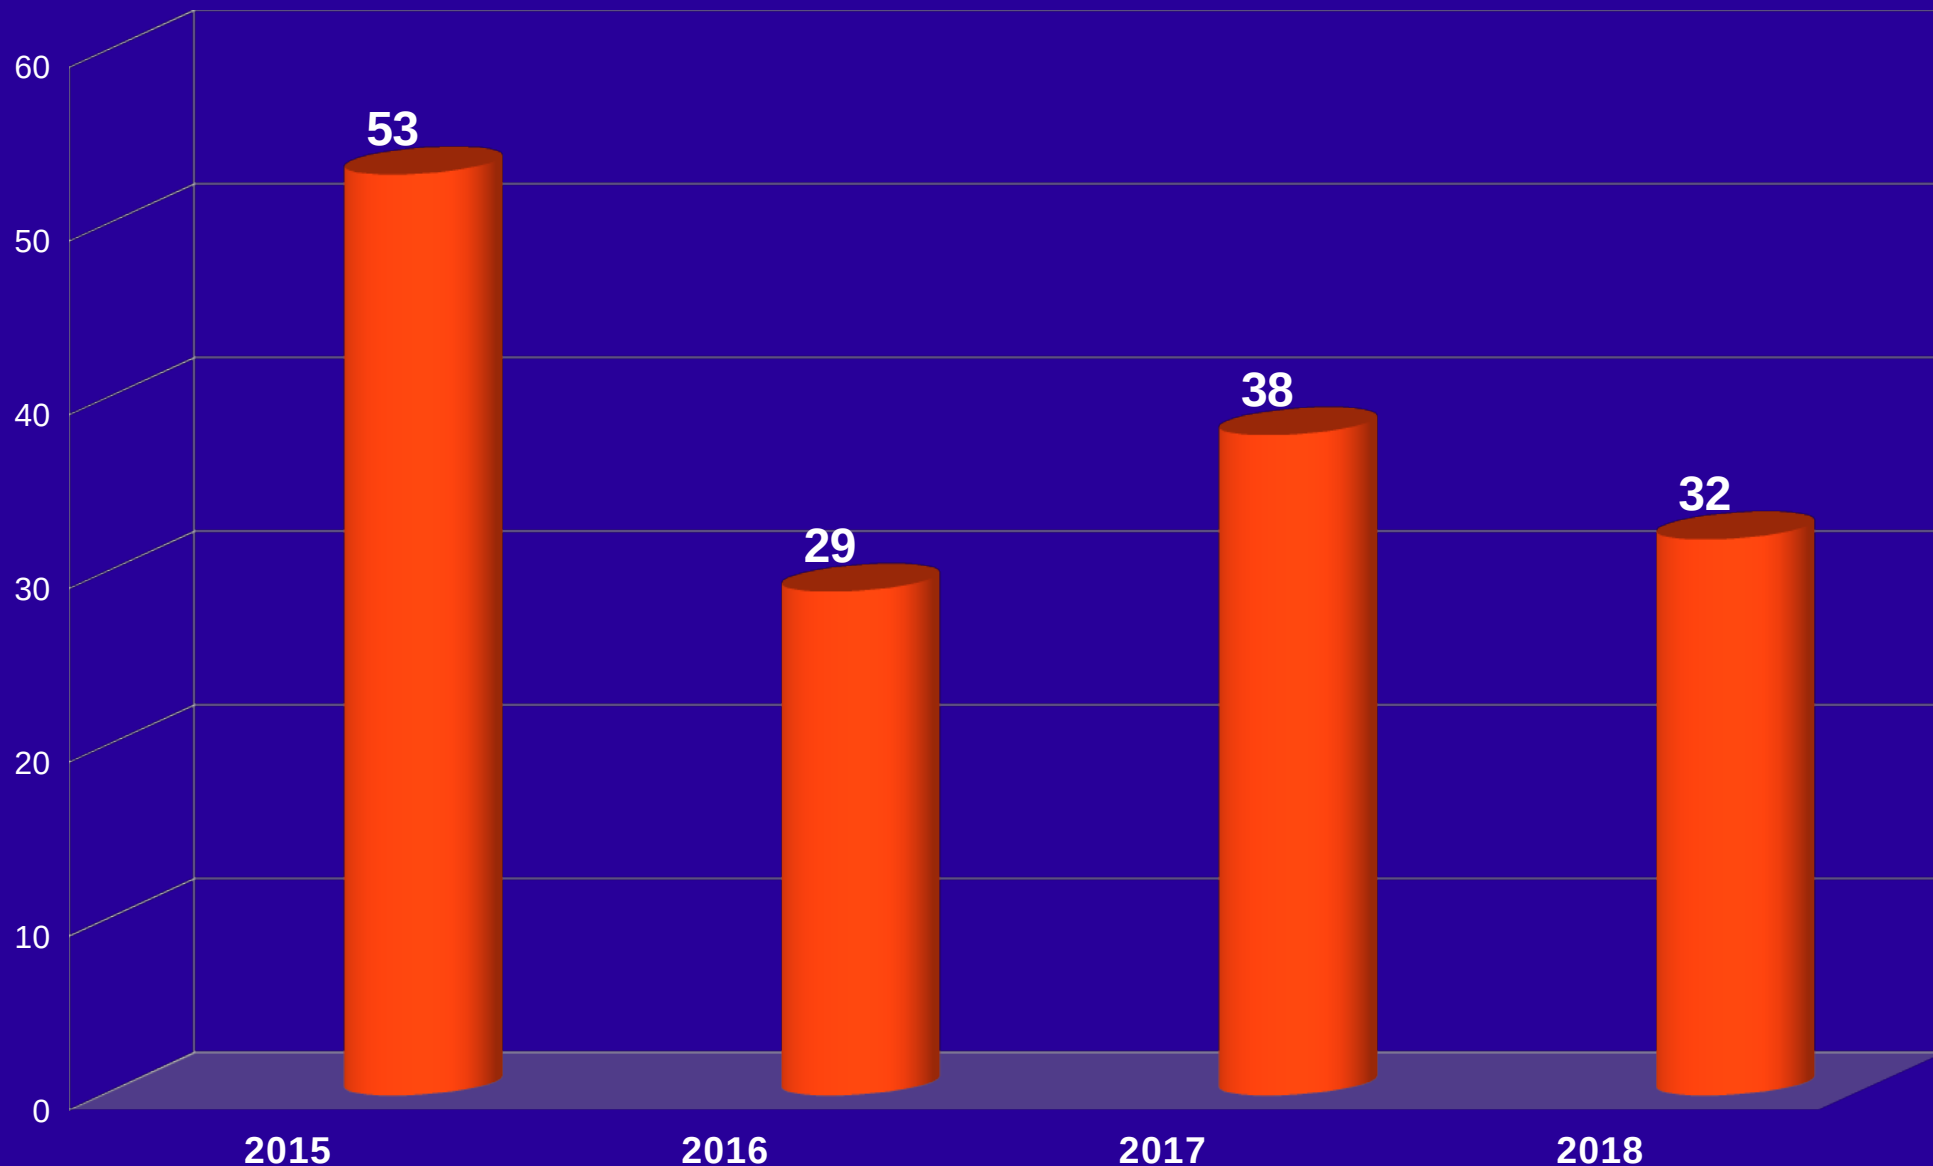

Komisariat Policji w Górze Kalwarii

PRZESTĘPCZOŚĆ W KOMUNIKACJI

LICZBA WSZCZĘTYCH POSTĘPOWAŃ PRZYGOTOWAWCZYCH
W LATACH 2015 - 2018