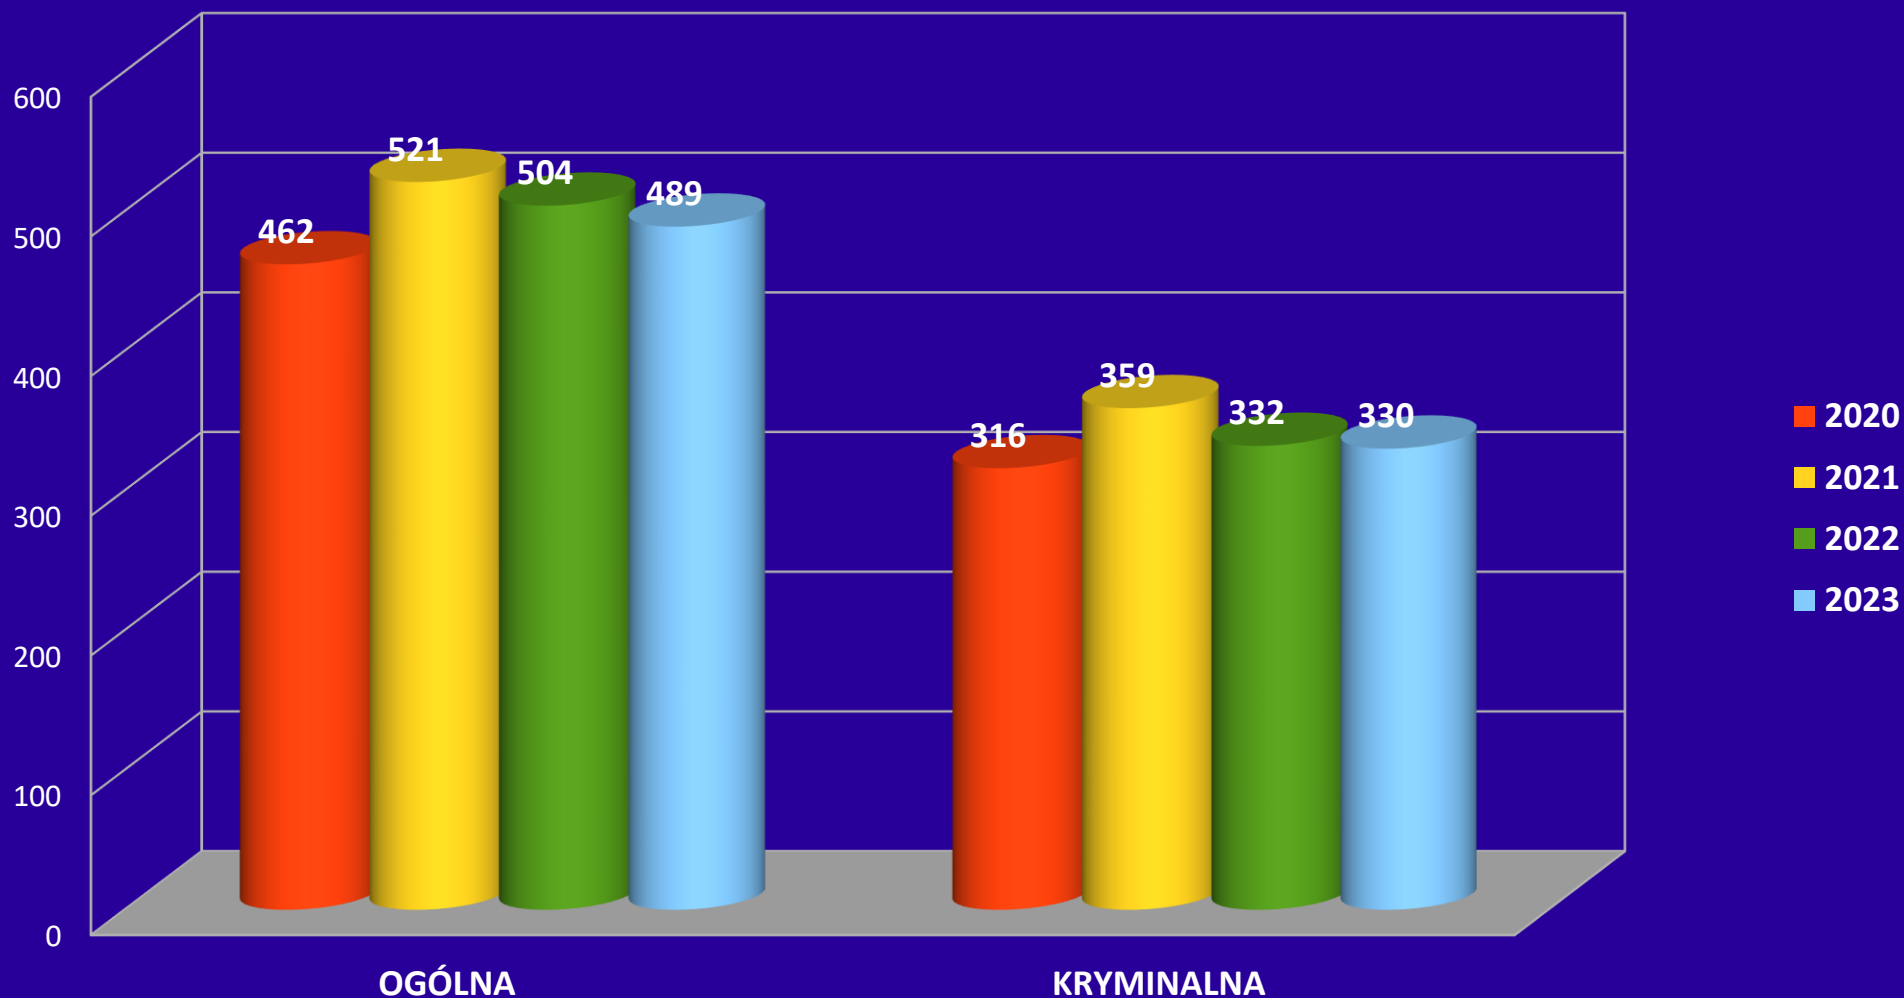

Komisariat Policji w Górze Kalwarii

Efekty pracy w roku 2023

Miasto i Gmina
Góra Kalwaria

Komisariat Policji w Górze Kalwarii

LICZBA RZECZYWISTA WSZCZĘTYCH POSTĘPOWAŃ
PRZYGOTOWAWCZYCH W LATACH 2017 - 2023

Komisariat Policji w Górze Kalwarii

LICZBA WSZCZĘTYCH POSTĘPOWAŃ PRZYGOTOWAWCZYCH W LATACH 2020 - 2023 W POSZCZEGÓLNYCH KATEGORIACH

Komisariat Policji w Górze Kalwarii

SKUTECZNOŚĆ ŚCIGANIA W LATACH 2016 - 2022