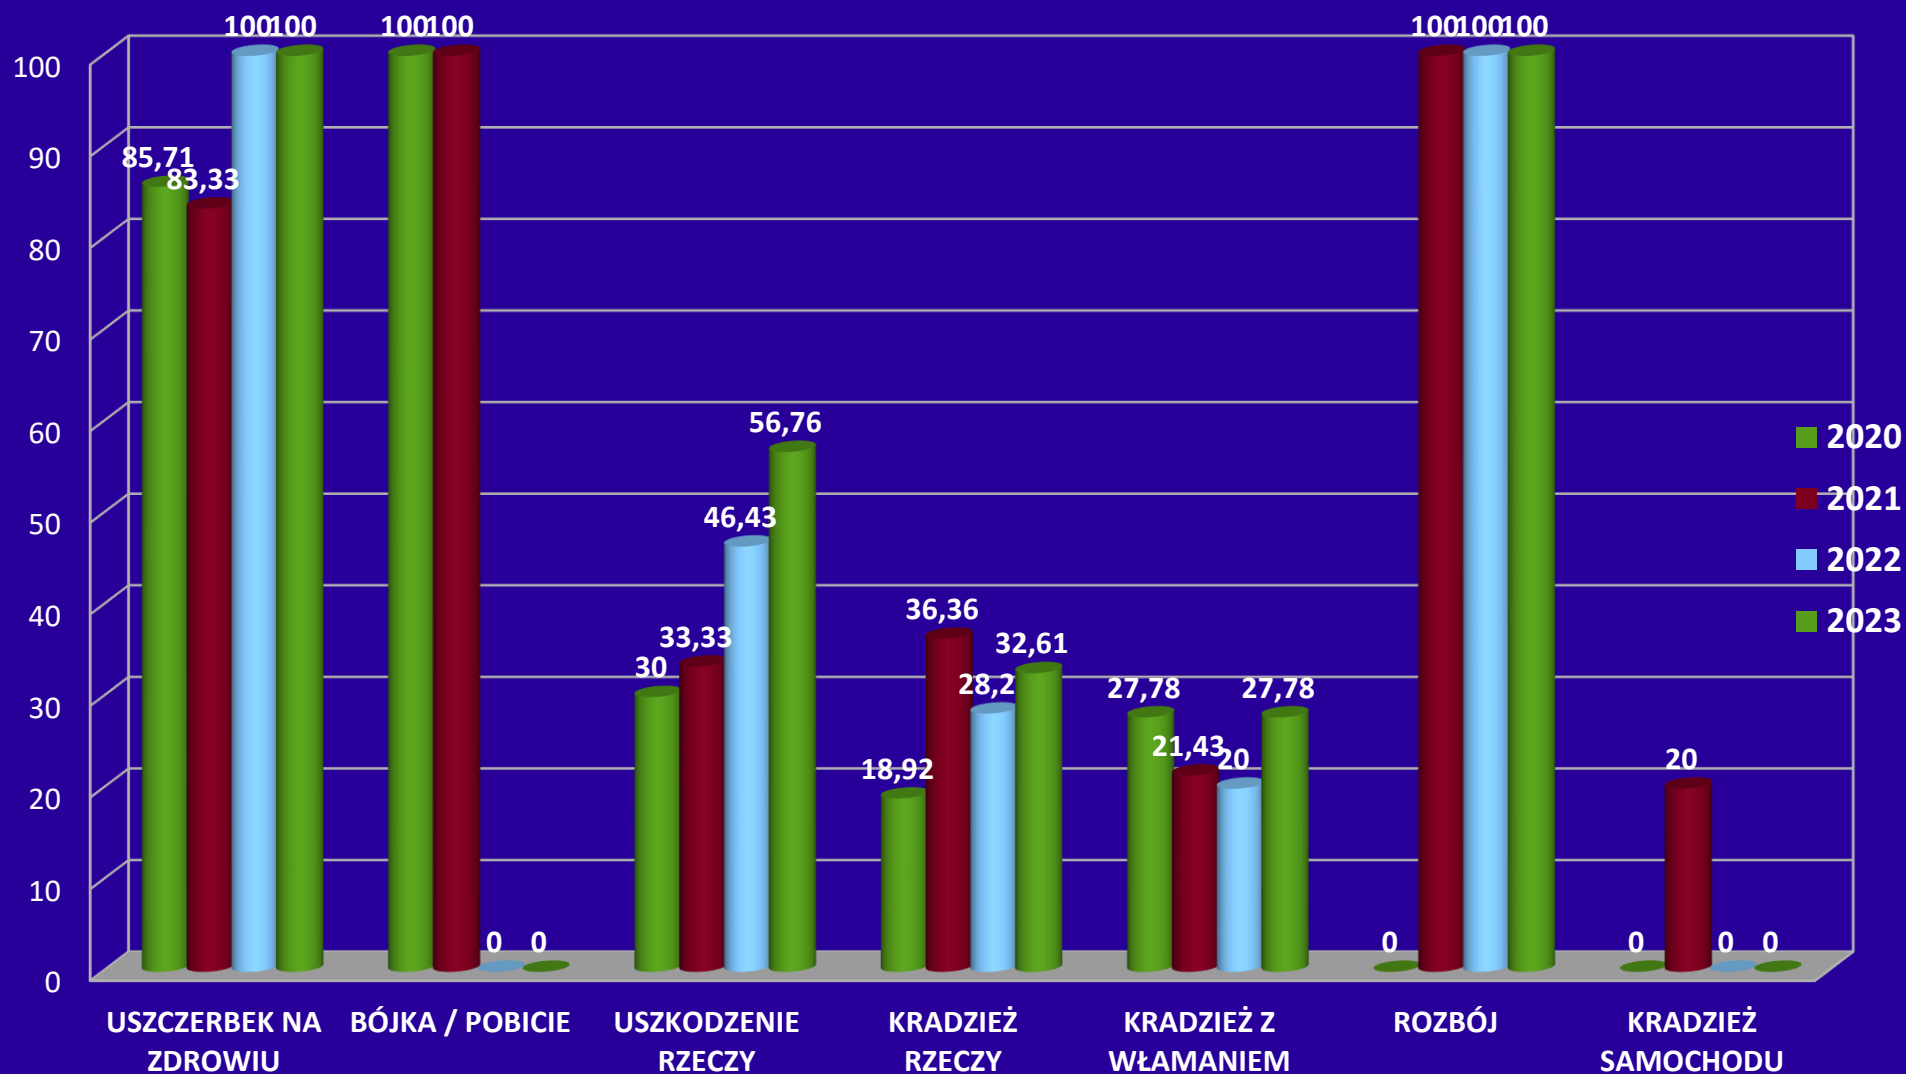

Komisariat Policji w Górze Kalwarii

SKUTECZNOŚĆ ŚCIGANIA W LATACH 2020 - 2023
W POSZCZEGÓLNYCH KATEGORIACH