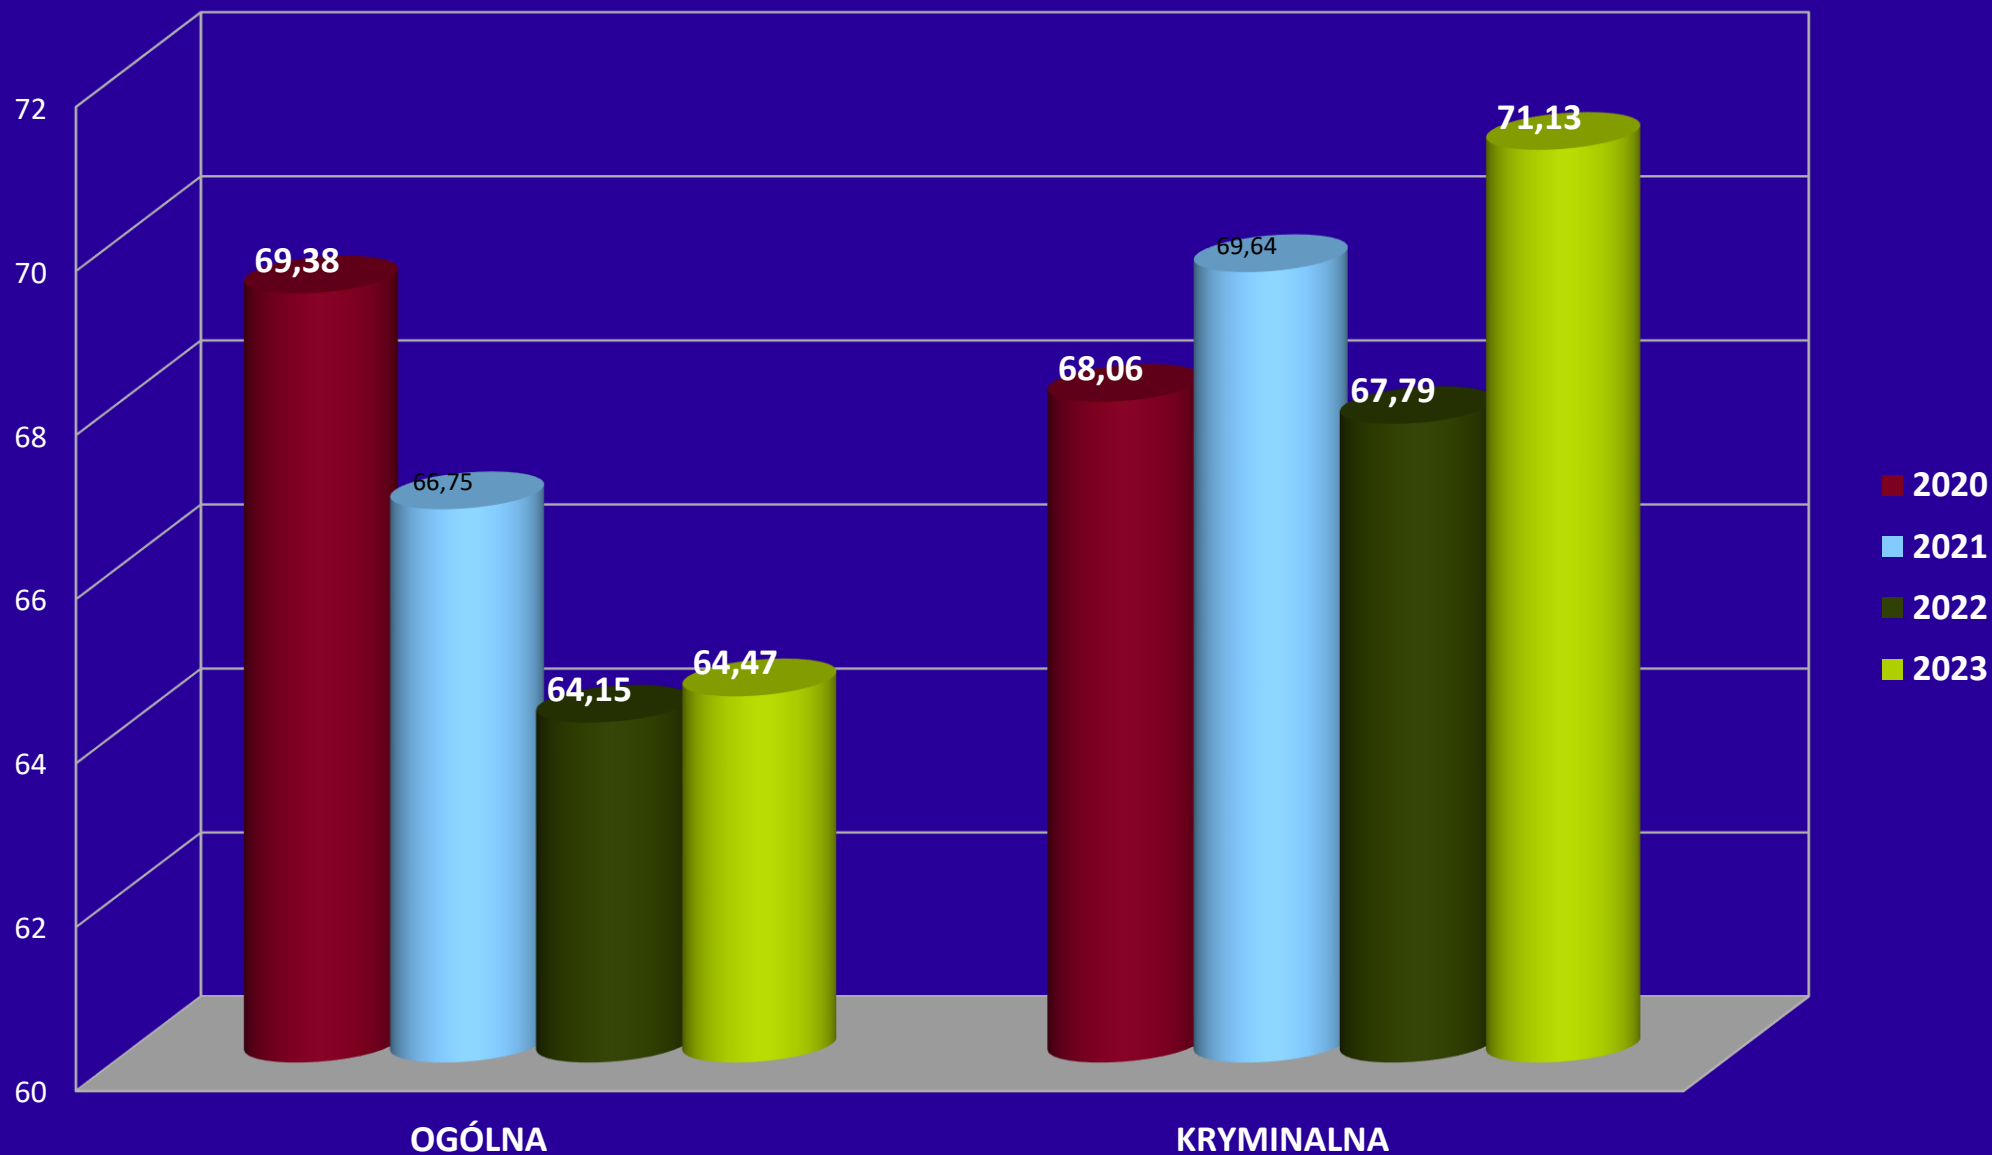

Komisariat Policji w Górze Kalwarii

Efekty pracy w roku 2023

Miasto i Gmina
Góra Kalwaria

Komisariat Policji w Górze Kalwarii

LICZBA RZECZYWISTA WSZCZĘTYCH POSTĘPOWAŃ
PRZYGOTOWAWCZYCH W LATACH 2017 - 2023

Komisariat Policji w Górze Kalwarii

LICZBA WSZCZĘTYCH POSTĘPOWAŃ PRZYGOTOWAWCZYCH W LATACH 2020 - 2023 W POSZCZEGÓLNYCH KATEGORIACH

Komisariat Policji w Górze Kalwarii

SKUTECZNOŚĆ ŚCIGANIA W LATACH 2016 - 2022