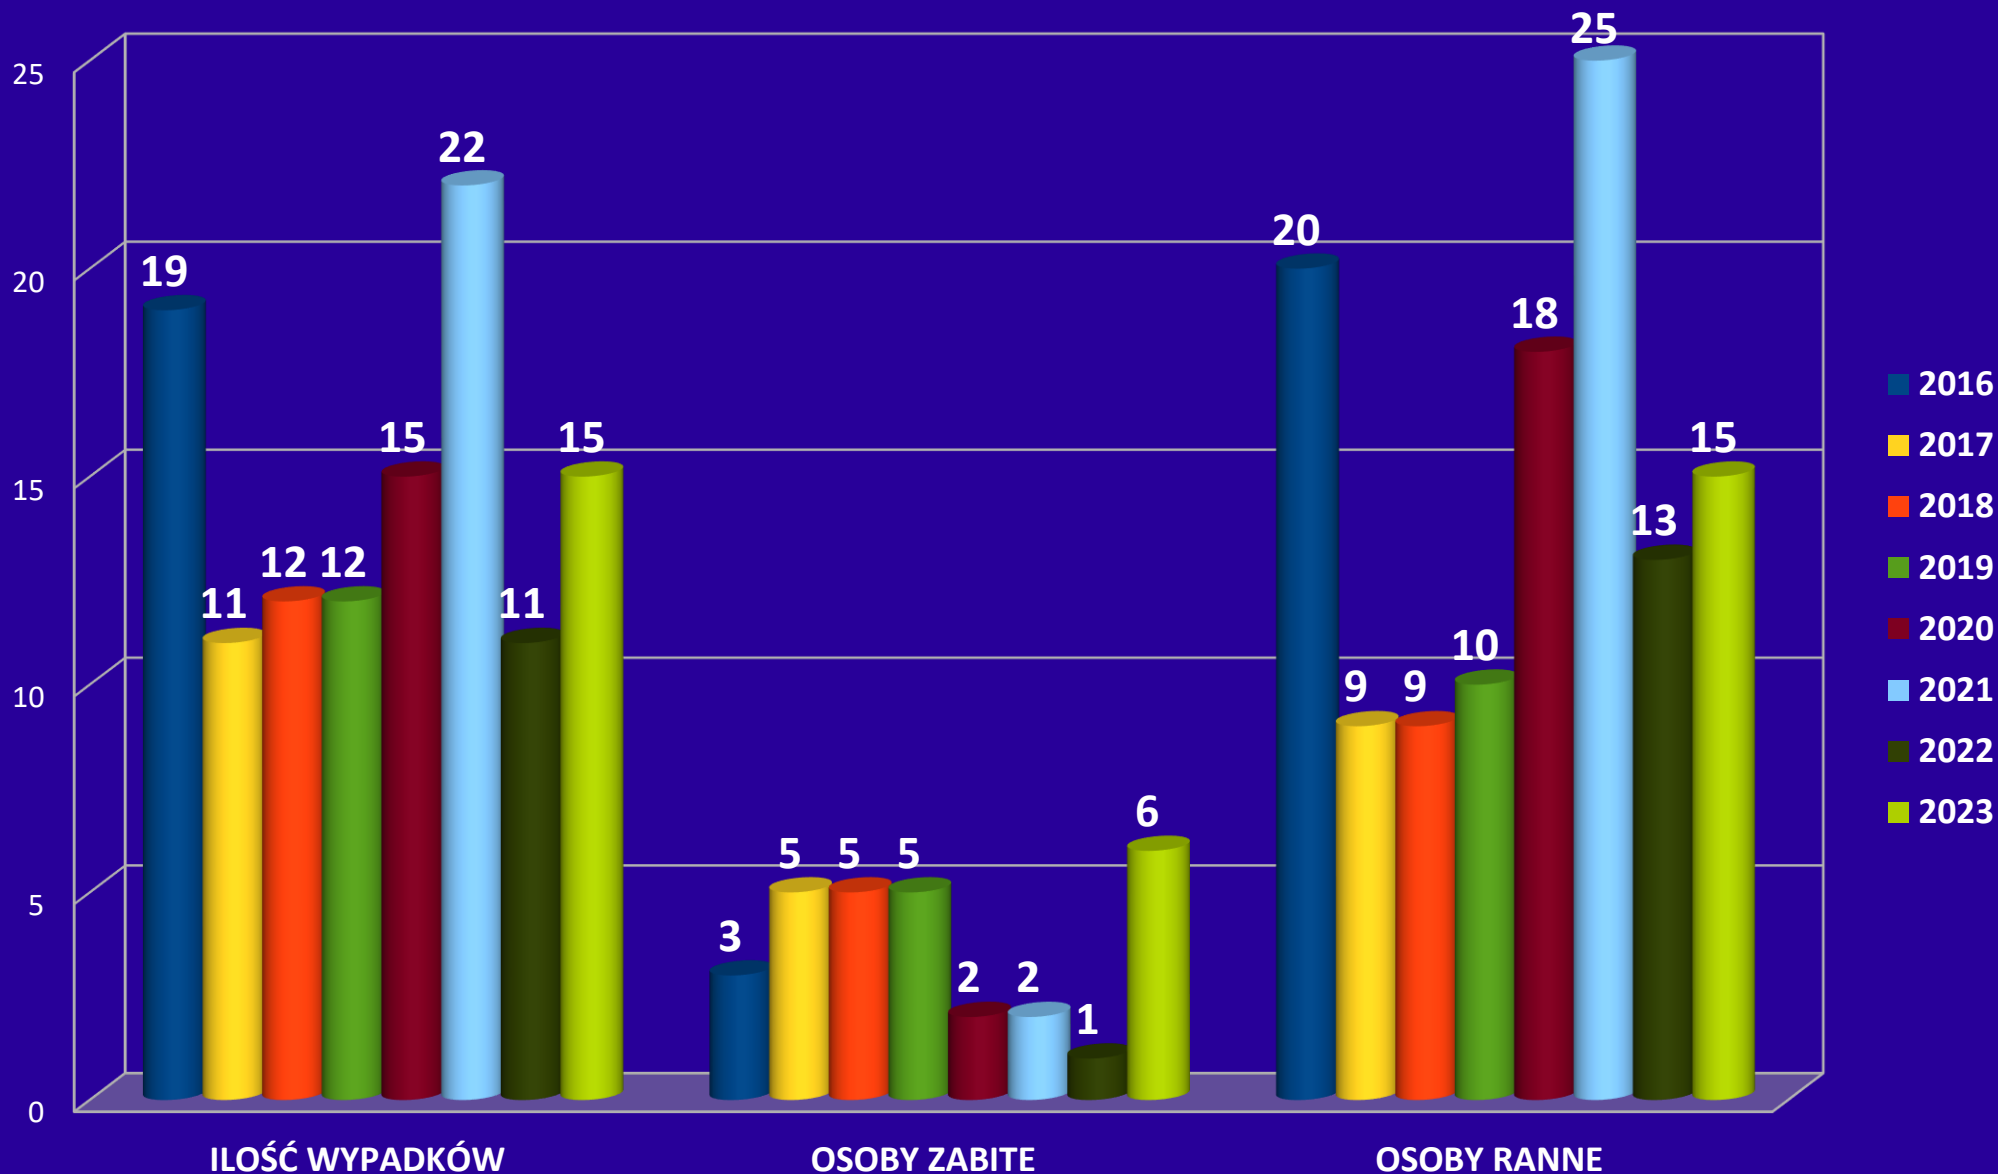

Komisariat Policji w Górze Kalwarii

LICZBA WSZCZĘTYCH POSTĘPOWAŃ PRZYGOTOWAWCZYCH W LATACH 2020 - 2023 W POSZCZEGÓLNYCH KATEGORIACH

Komisariat Policji w Górze Kalwarii

SKUTECZNOŚĆ ŚCIGANIA W LATACH 2016 - 2022

Komisariat Policji w Górze Kalwarii

SKUTECZNOŚĆ ŚCIGANIA W LATACH 2020 - 2023
W POSZCZEGÓLNYCH KATEGORIACH

Komisariat Policji w Górze Kalwarii

PRZESTĘPCZOŚĆ W KOMUNIKACJI

LICZBA WSZCZĘTYCH POSTĘPOWAŃ PRZYGOTOWAWCZYCH

W I ΔTACH 2016 - 2023

Komisariat Policji w Górze Kalwarii

BEZPIECZEŃSTWO W RUCHU DROGOWYM W LATACH 2016 - 2023

Komisariat Policji w Górze Kalwarii

LICZBA ZABÓJSTW W LATACH 2016 - 2023

Komisariat Policji w Górze Kalwarii