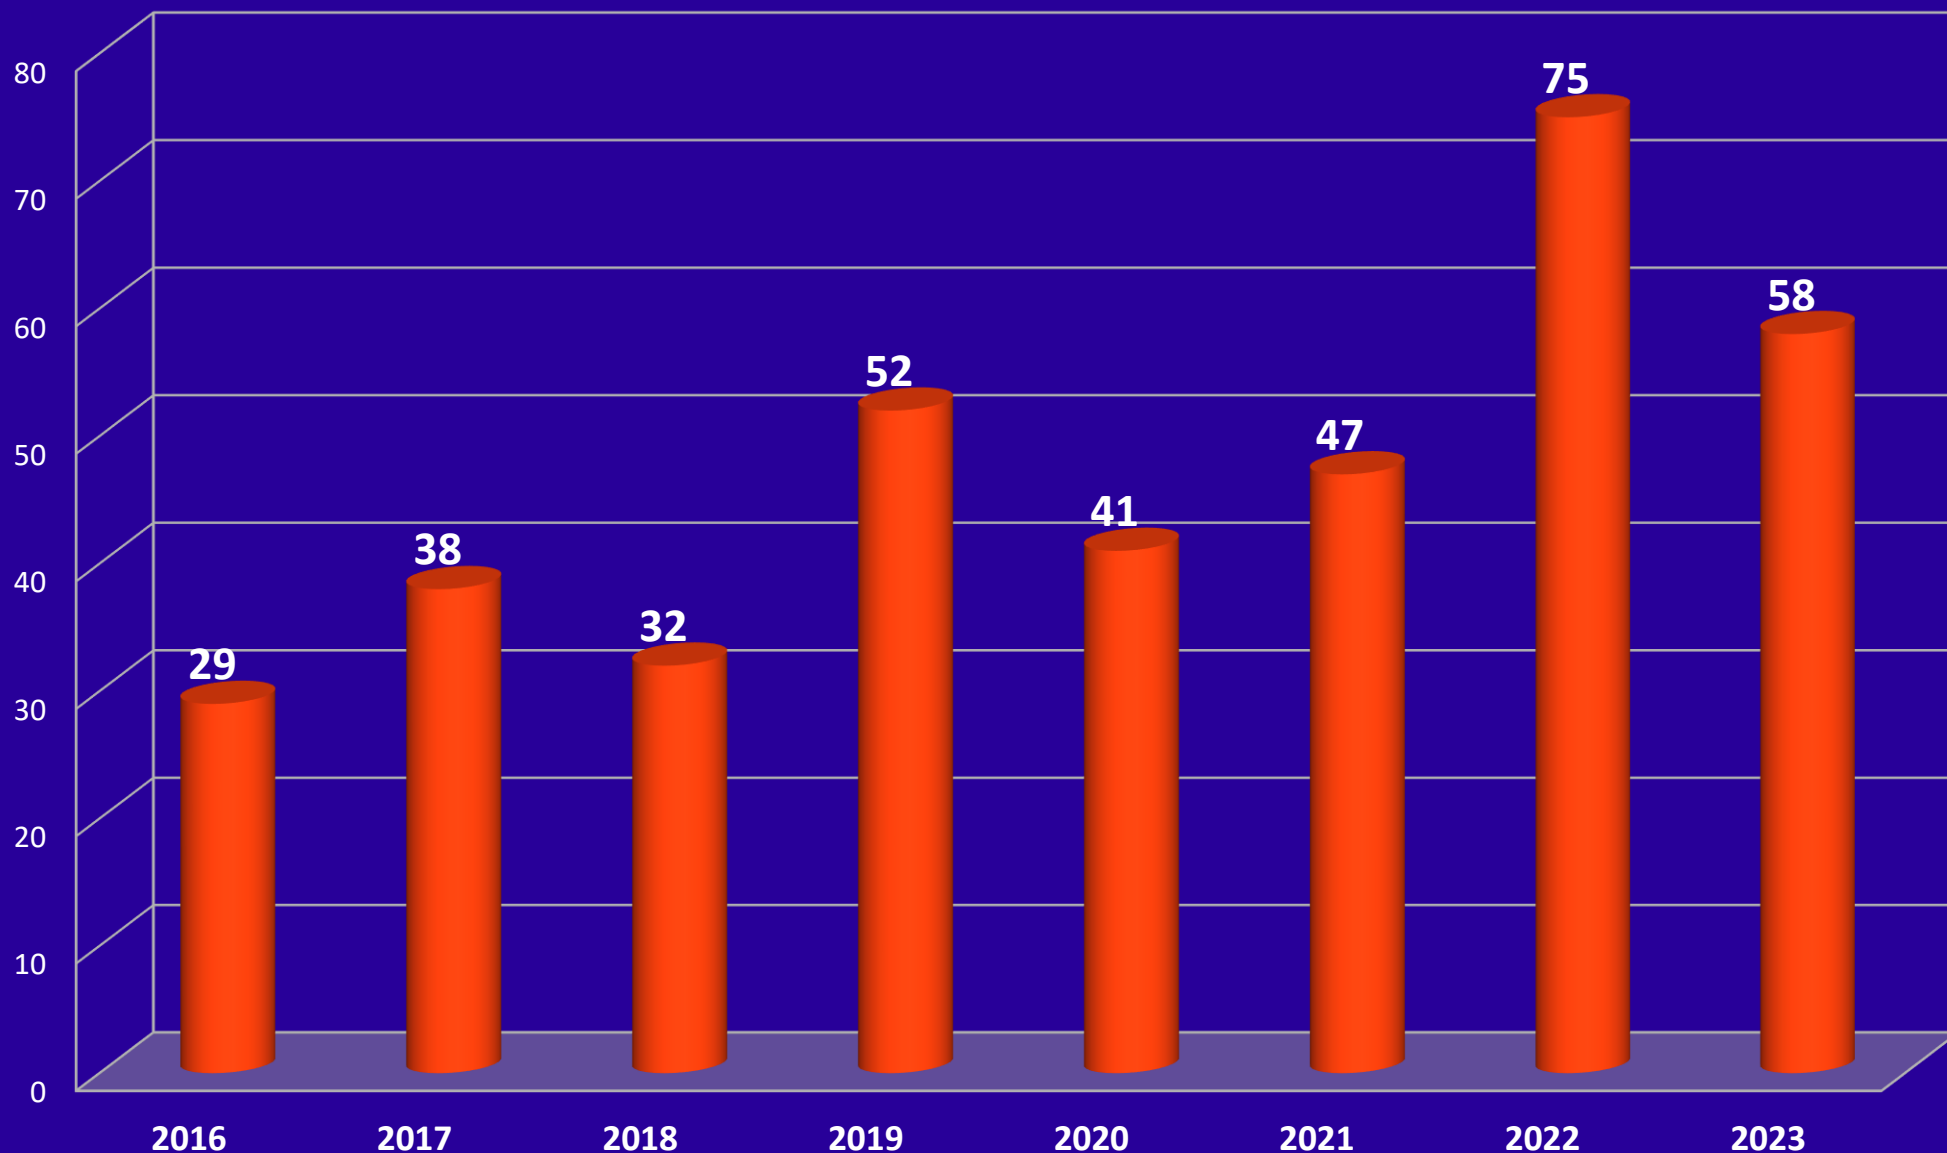

Komisariat Policji w Górze Kalwarii

Efekty pracy w roku 2023

Miasto i Gmina
Góra Kalwaria

Komisariat Policji w Górze Kalwarii

LICZBA RZECZYWISTA WSZCZĘTYCH POSTĘPOWAŃ
PRZYGOTOWAWCZYCH W LATACH 2017 - 2023

Komisariat Policji w Górze Kalwarii

LICZBA WSZCZĘTYCH POSTĘPOWAŃ PRZYGOTOWAWCZYCH W LATACH 2020 - 2023 W POSZCZEGÓLNYCH KATEGORIACH

Komisariat Policji w Górze Kalwarii

SKUTECZNOŚĆ ŚCIGANIA W LATACH 2016 - 2022

Komisariat Policji w Górze Kalwarii

SKUTECZNOŚĆ ŚCIGANIA W LATACH 2020 - 2023
W POSZCZEGÓLNYCH KATEGORIACH

Komisariat Policji w Górze Kalwarii

PRZESTĘPCZOŚĆ W KOMUNIKACJI

LICZBA WSZCZĘTYCH POSTĘPOWAŃ PRZYGOTOWAWCZYCH

W I ΔTACH 2016 - 2023

Komisariat Policji w Górze Kalwarii

BEZPIECZEŃSTWO W RUCHU DROGOWYM W LATACH 2016 - 2023

Komisariat Policji w Górze Kalwarii

LICZBA ZABÓJSTW W LATACH 2016 - 2023

Komisariat Policji w Górze Kalwarii