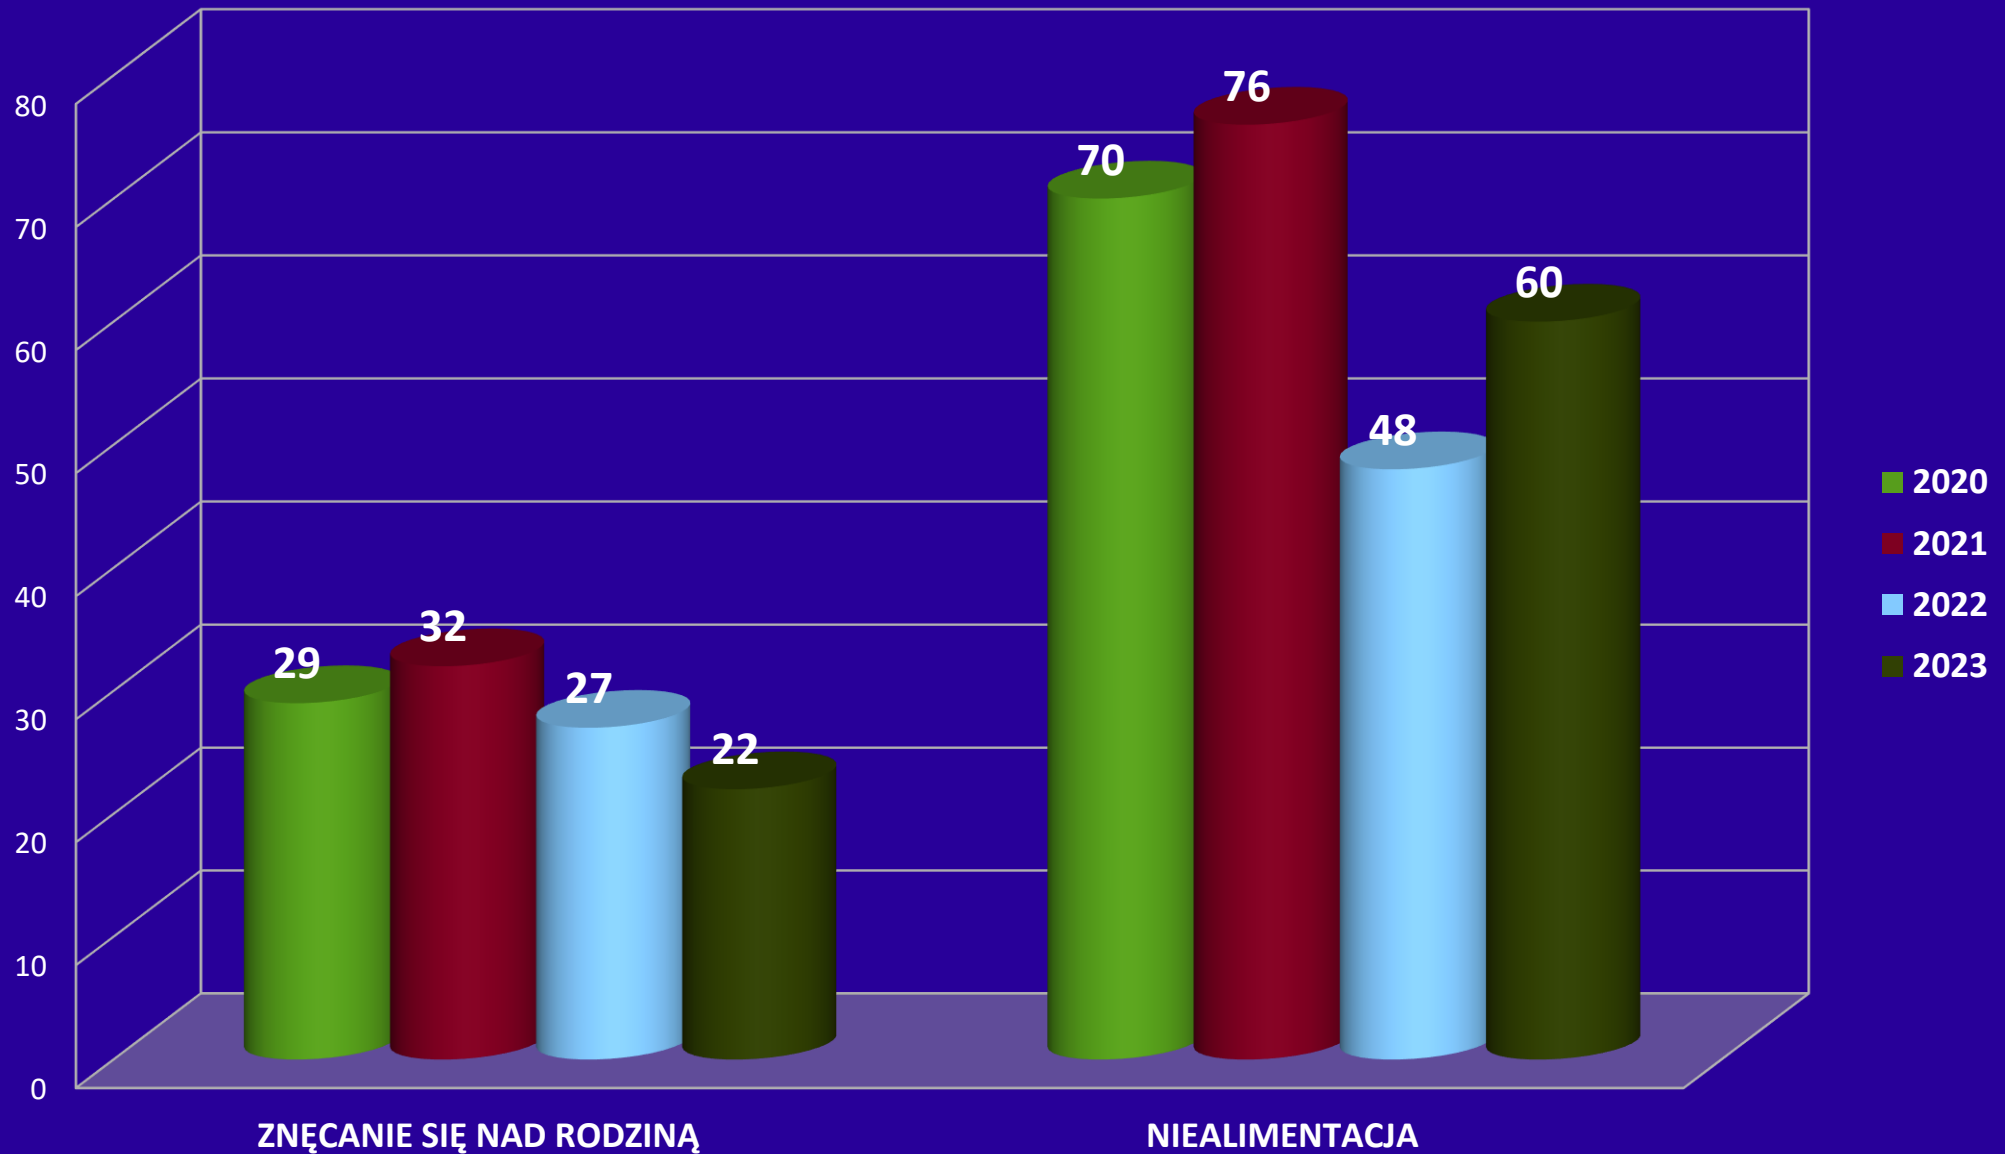

W I ΔTACH 2016 - 2023

Komisariat Policji w Górze Kalwarii

BEZPIECZEŃSTWO W RUCHU DROGOWYM W LATACH 2016 - 2023

Komisariat Policji w Górze Kalwarii

LICZBA ZABÓJSTW W LATACH 2016 - 2023

Komisariat Policji w Górze Kalwarii

PRZESTĘPCZOŚĆ ZWIĄZANA Z RODZINĄ W LATACH 2016 - 2023

DZIĘKUJĘ ZA UWAGĘ

podinsp. Tomasz Jeżewski

Komendant Komisariatu Policji w Górze
Kalwarii

KPP w Piasecznie