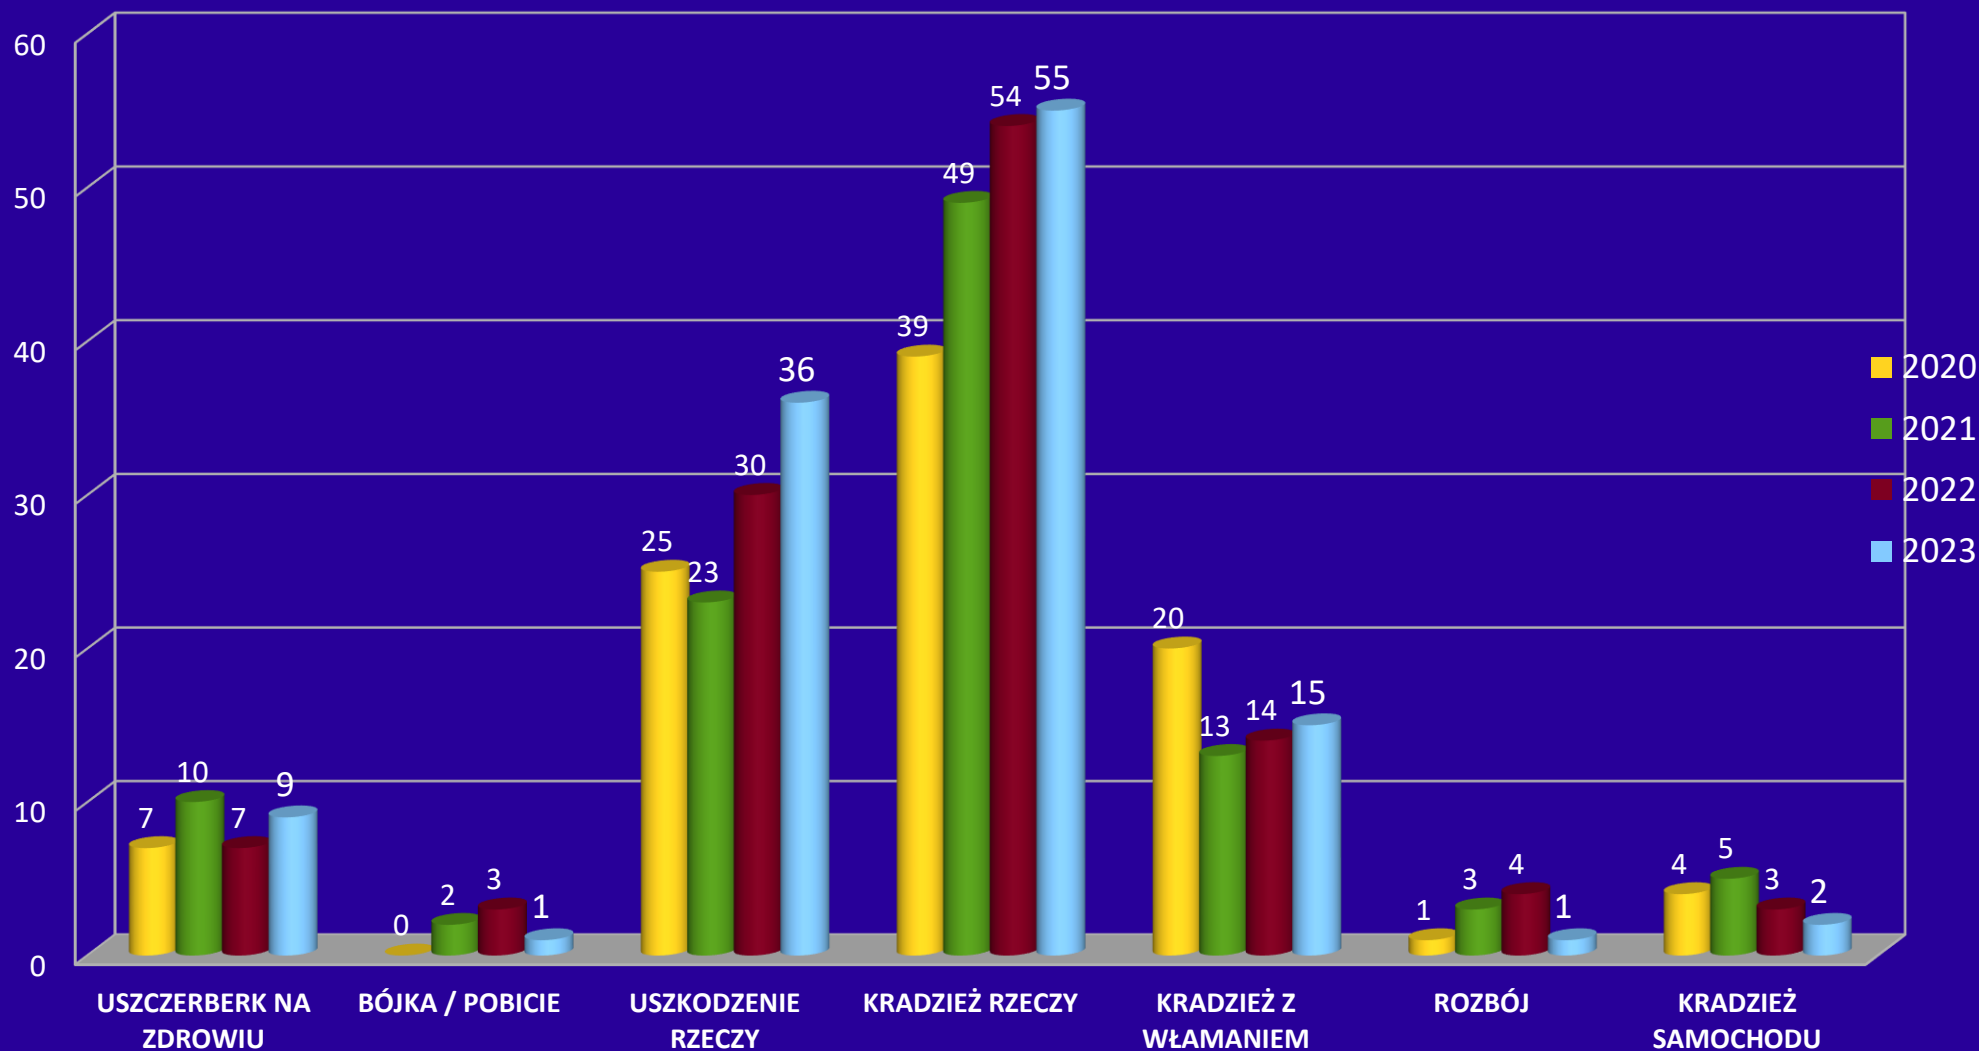

Komisariat Policji w Górze Kalwarii

Efekty pracy w roku 2023

Miasto i Gmina
Góra Kalwaria

Komisariat Policji w Górze Kalwarii

LICZBA RZECZYWISTA WSZCZĘTYCH POSTĘPOWAŃ
PRZYGOTOWAWCZYCH W LATACH 2017 - 2023

Komisariat Policji w Górze Kalwarii

LICZBA WSZCZĘTYCH POSTĘPOWAŃ PRZYGOTOWAWCZYCH W LATACH 2020 - 2023 W POSZCZEGÓLNYCH KATEGORIACH

Komisariat Policji w Górze Kalwarii

SKUTECZNOŚĆ ŚCIGANIA W LATACH 2016 - 2022

Komisariat Policji w Górze Kalwarii

SKUTECZNOŚĆ ŚCIGANIA W LATACH 2020 - 2023
W POSZCZEGÓLNYCH KATEGORIACH

Komisariat Policji w Górze Kalwarii

PRZESTĘPCZOŚĆ W KOMUNIKACJI

LICZBA WSZCZĘTYCH POSTĘPOWAŃ PRZYGOTOWAWCZYCH