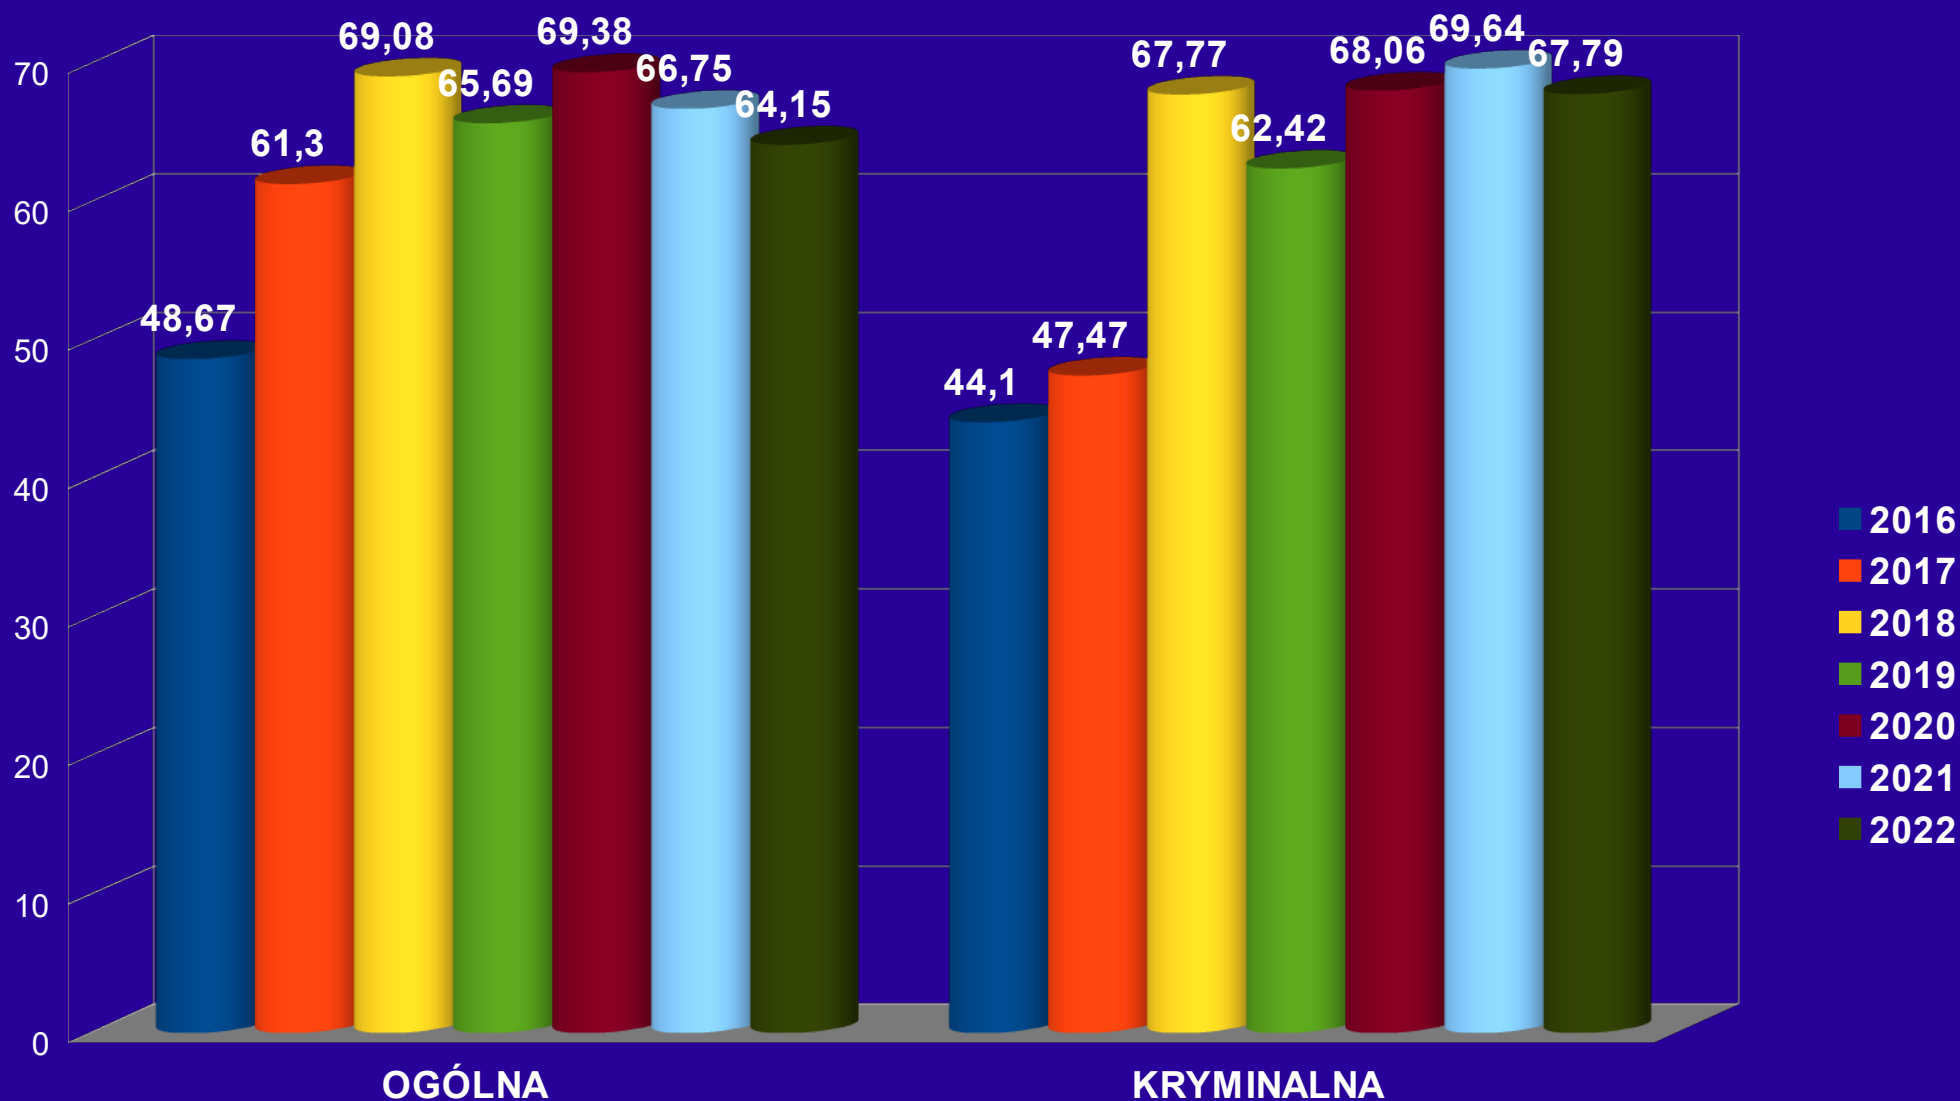

Komisariat Policji w Górze Kalwarii

Rewir Dzielnicowych

	2021	2022
ILOŚĆ WPŁYWU DOKUMENTACJI	1936	2075
ILOŚĆ WPŁYWU DOKUMENTACJI (OGÓŁEM)	5580	5624
PRZEPROWADZONO POSTĘPOWAŃ ADMINISTRACYJNYCH / WNIOSKÓW O UKARANIE / UKARANIE MKK / NIEWYKRYCIE	493 / 163 / 78 / 132 (42 toczą się)	616 / 214 / 136 / 146 (37 toczy się)
ZREALIZOWANO PODSTAW POSZUKIWAWCZYCH	75	80

Komisariat Policji w Górze Kalwarii

LICZBA RZECZYWISTA WSZCZĘTYCH POSTĘPOWAŃ
PRZYGOTOWAWCZYCH W LATACH 2017 - 2022

Komisariat Policji w Górze Kalwarii

LICZBA WSZCZĘTYCH POSTĘPOWAŃ PRZYGOTOWAWCZYCH W LATACH 2017 - 2022 W POSZCZEGÓLNYCH KATEGORIACH

Komisariat Policji w Górze Kalwarii

SKUTECZNOŚĆ ŚCIGANIA W LATACH 2016 - 2022

Komisariat Policji w Górze Kalwarii

SKUTECZNOŚĆ ŚCIGANIA W LATACH 2017 - 2022
W POSZCZEGÓLNYCH KATEGORIACH

Komisariat Policji w Górze Kalwarii