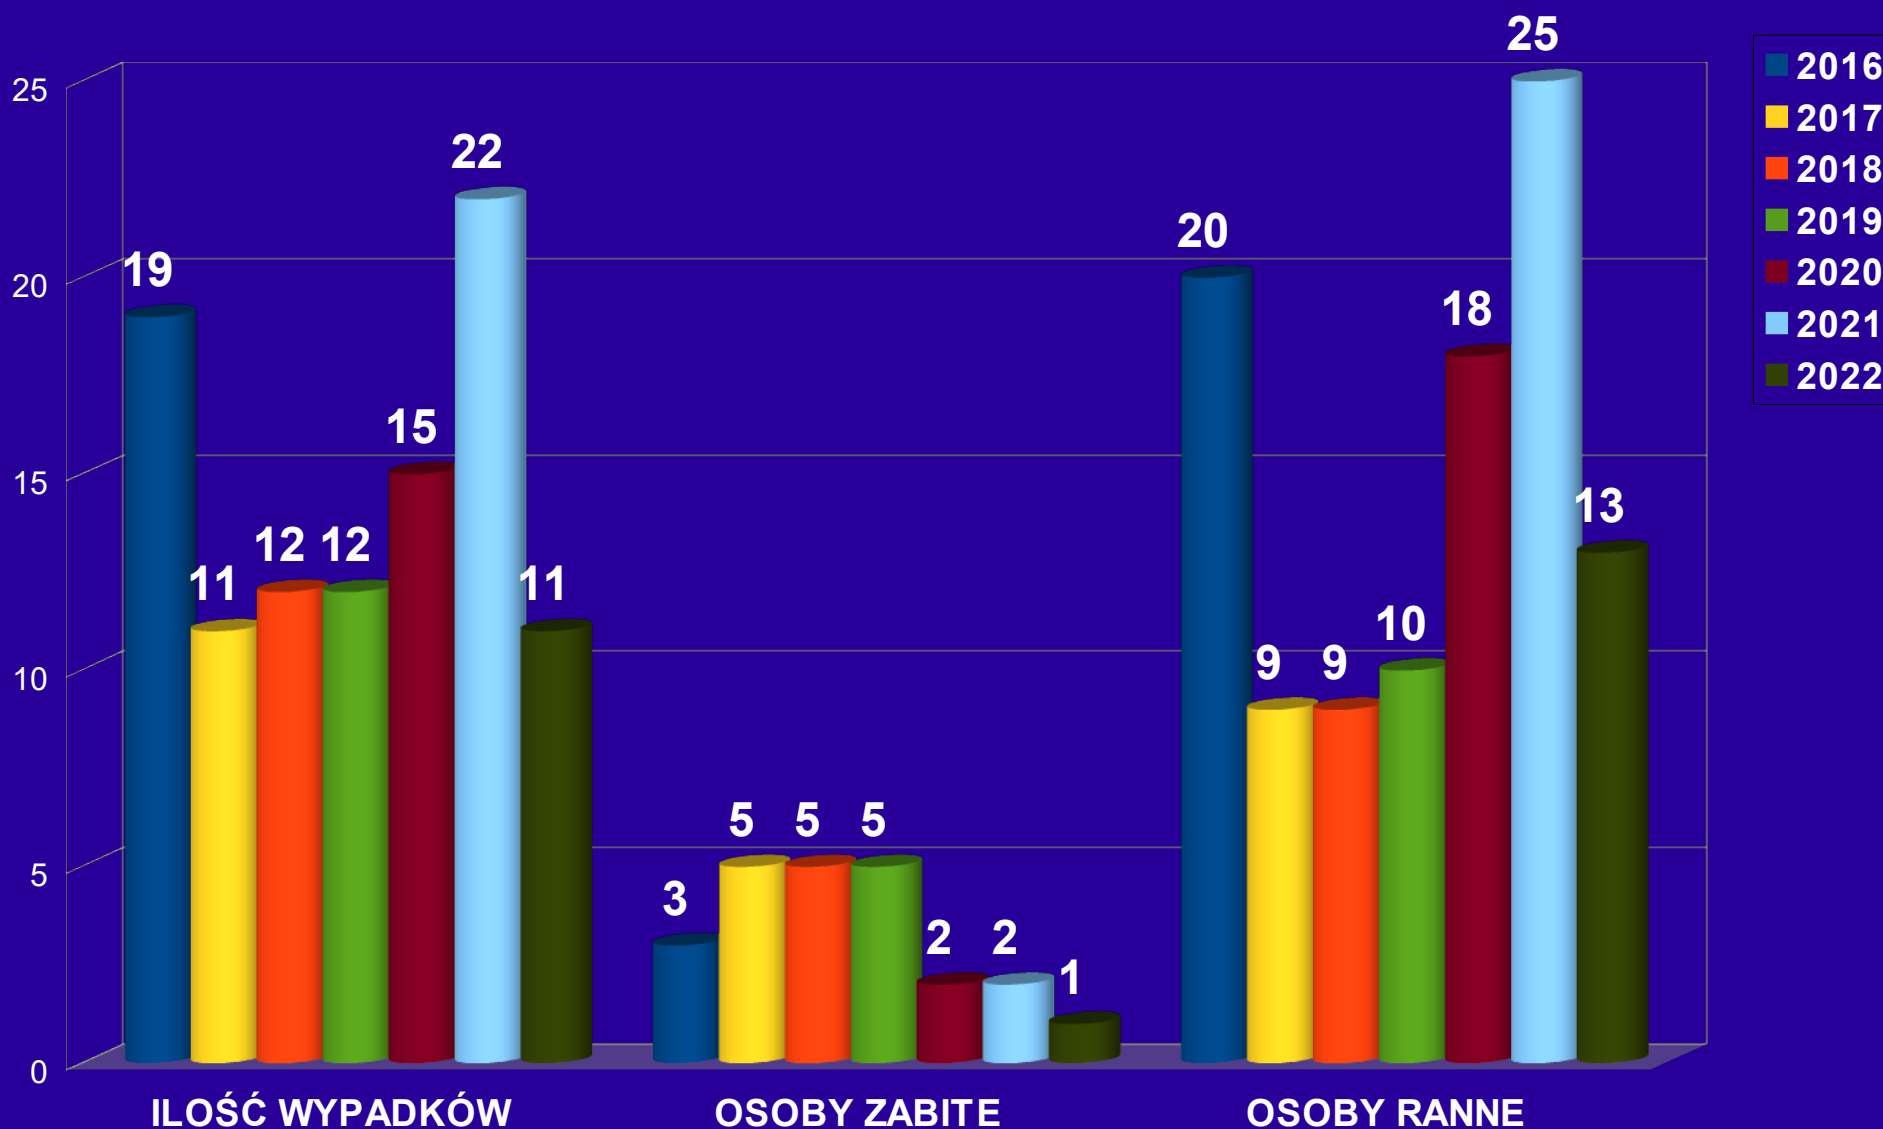

Komisariat Policji w Górze Kalwarii

BEZPIECZEŃSTWO W RUCHU DROGOWYM W LATACH 2016 - 2022