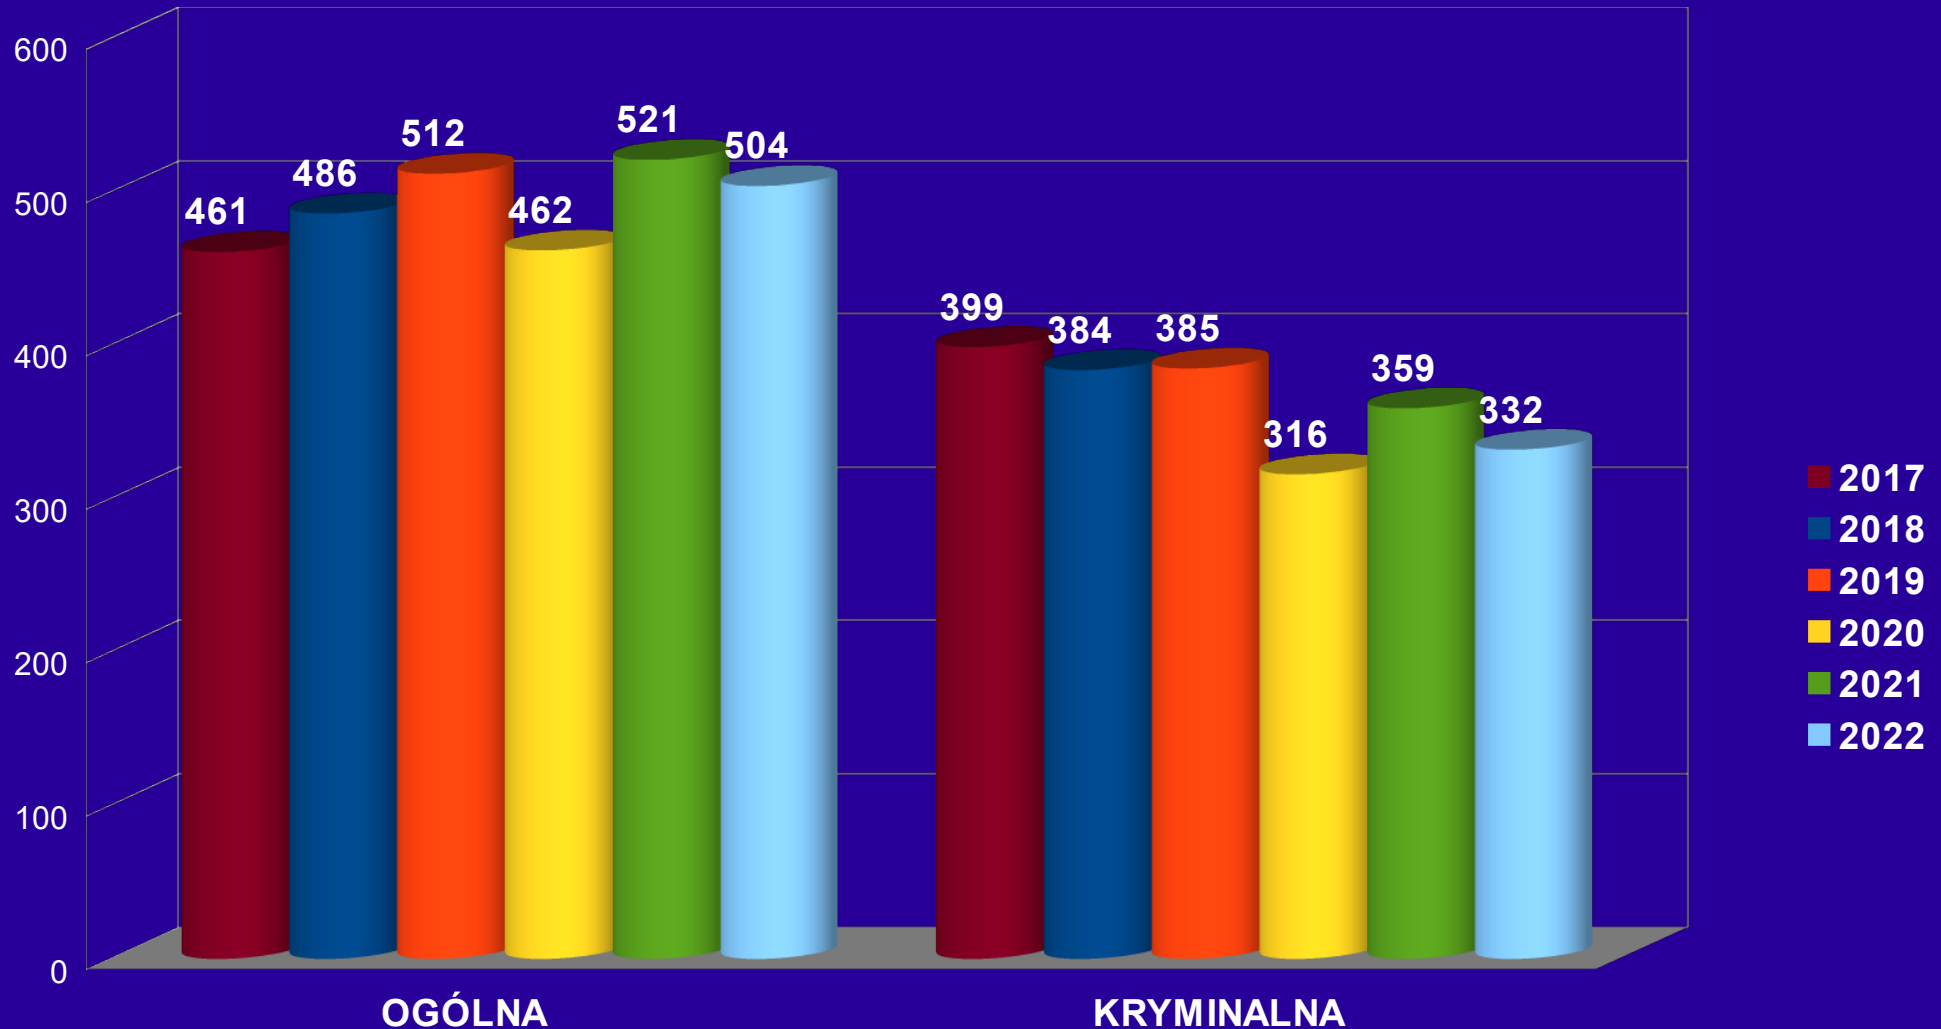

Komisariat Policji w Górze Kalwarii

Rewir Dzielnicowych

	2021	2022
WNIOSKI I ZAWIADOMIENIA DO INSTYTUCJI I RODZICÓW	37	37
SPOTKANIA W PLACÓWKACH OŚWIATOWYCH	21	21
ROZMOWY PROFILAKTYCZNO-OSTRZEGAWCZE	0	4
UJAWNIONO NIELETNICH MORALNIE ZAGROŻONYCH	5	6
NIELETNI SPRAWCY CZYNÓW KARALNYCH / ILOŚĆ CZYNÓW	5/5	4/4

Komisariat Policji w Górze Kalwarii

LICZBA RZECZYWISTA WSZCZĘTYCH POSTĘPOWAŃ
PRZYGOTOWAWCZYCH W LATACH 2017 - 2022