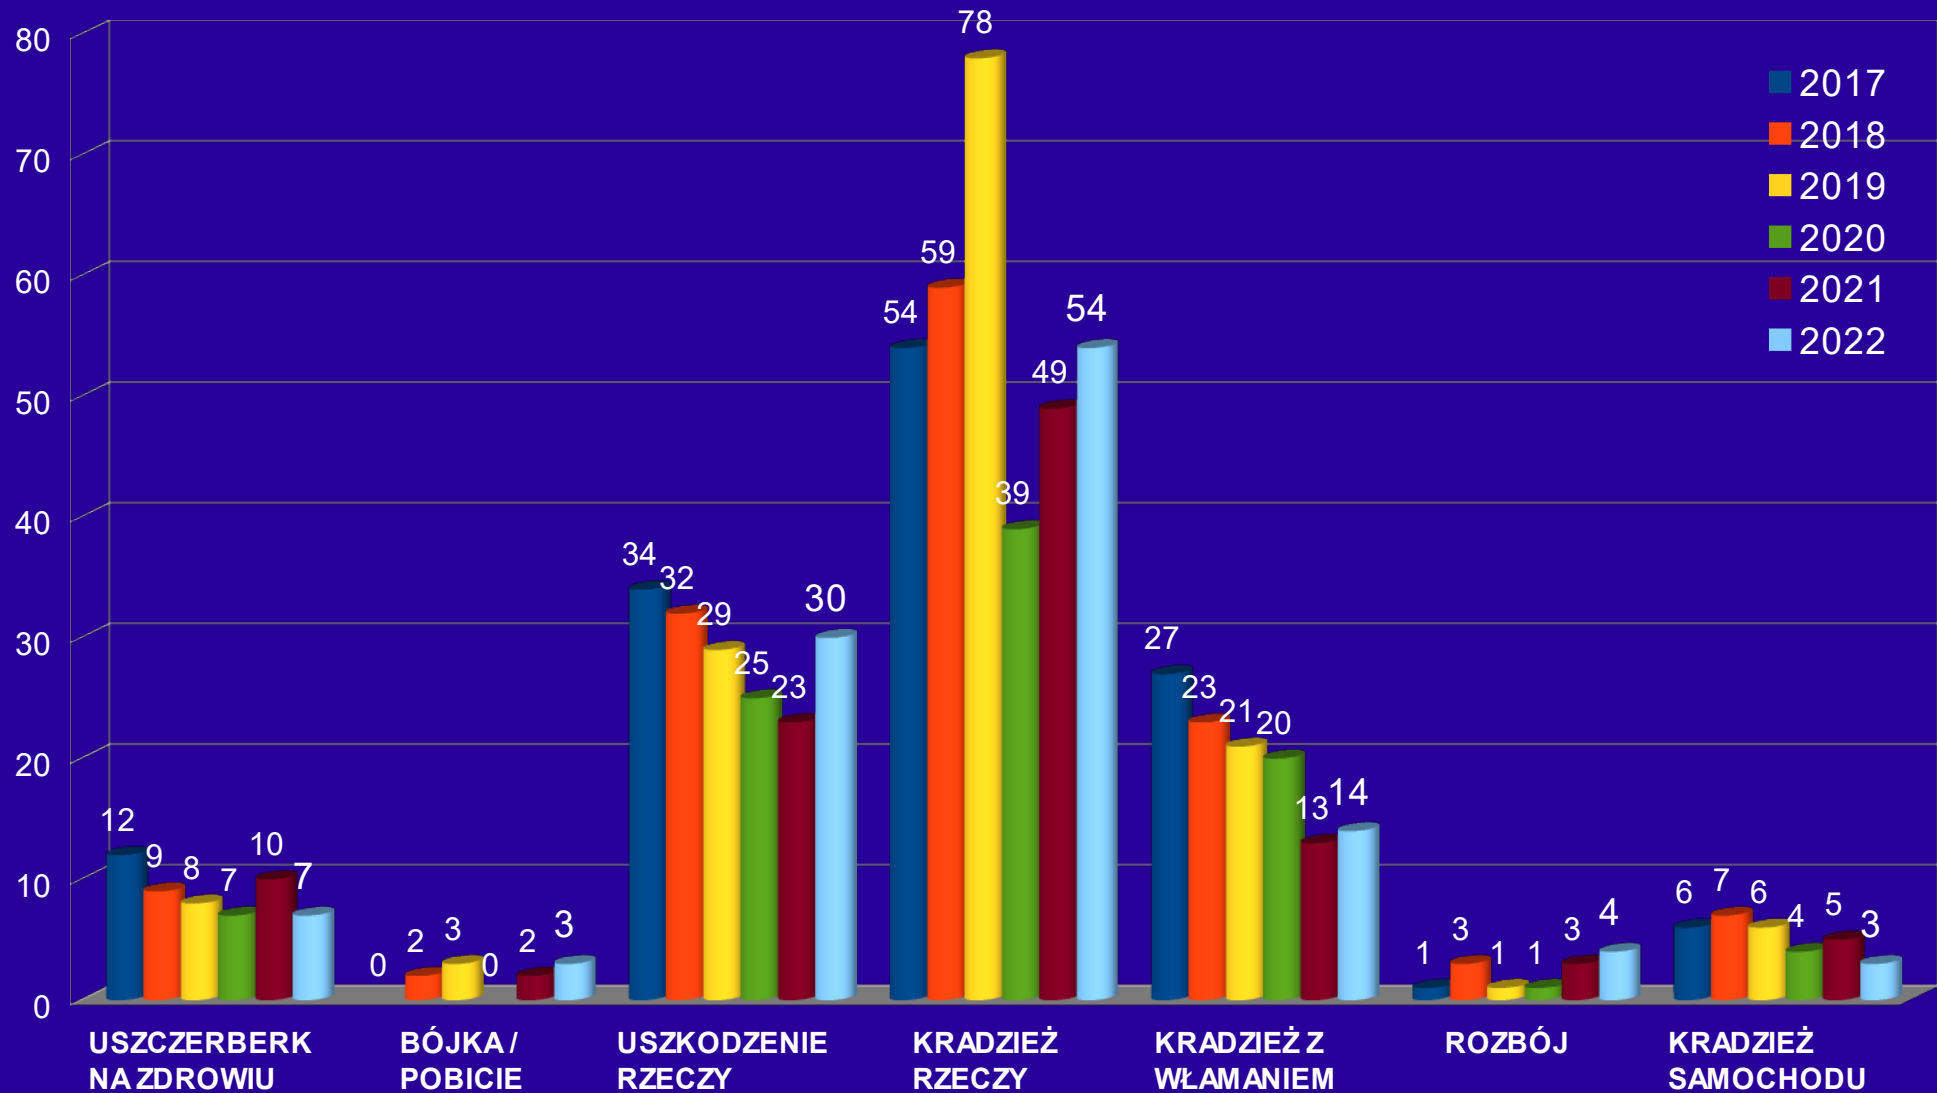

Komisariat Policji w Górze Kalwarii

Rewir Dzielnicowych

	2021	2022
ILOŚĆ WPŁYWU DOKUMENTACJI	1936	2075
ILOŚĆ WPŁYWU DOKUMENTACJI (OGÓŁEM)	5580	5624
PRZEPROWADZONO POSTĘPOWAŃ ADMINISTRACYJNYCH / WNIOSKÓW O UKARANIE / UKARANIE MKK / NIEWYKRYCIE	493 / 163 / 78 / 132 (42 toczą się)	616 / 214 / 136 / 146 (37 toczy się)
ZREALIZOWANO PODSTAW POSZUKIWAWCZYCH	75	80

Komisariat Policji w Górze Kalwarii

Rewir Dzielnicowych

	2021	2022
WNIOSKI I ZAWIADOMIENIA DO INSTYTUCJI I RODZICÓW	37	37
SPOTKANIA W PLACÓWKACH OŚWIATOWYCH	21	21
ROZMOWY PROFILAKTYCZNO-OSTRZEGAWCZE	0	4
UJAWNIONO NIELETNICH MORALNIE ZAGROŻONYCH	5	6
NIELETNI SPRAWCY CZYNÓW KARALNYCH / ILOŚĆ CZYNÓW	5/5	4/4

Komisariat Policji w Górze Kalwarii

LICZBA RZECZYWISTA WSZCZĘTYCH POSTĘPOWAŃ
PRZYGOTOWAWCZYCH W LATACH 2017 - 2022

Komisariat Policji w Górze Kalwarii

LICZBA WSZCZĘTYCH POSTĘPOWAŃ PRZYGOTOWAWCZYCH W LATACH 2017 - 2022 W POSZCZEGÓLNYCH KATEGORIACH