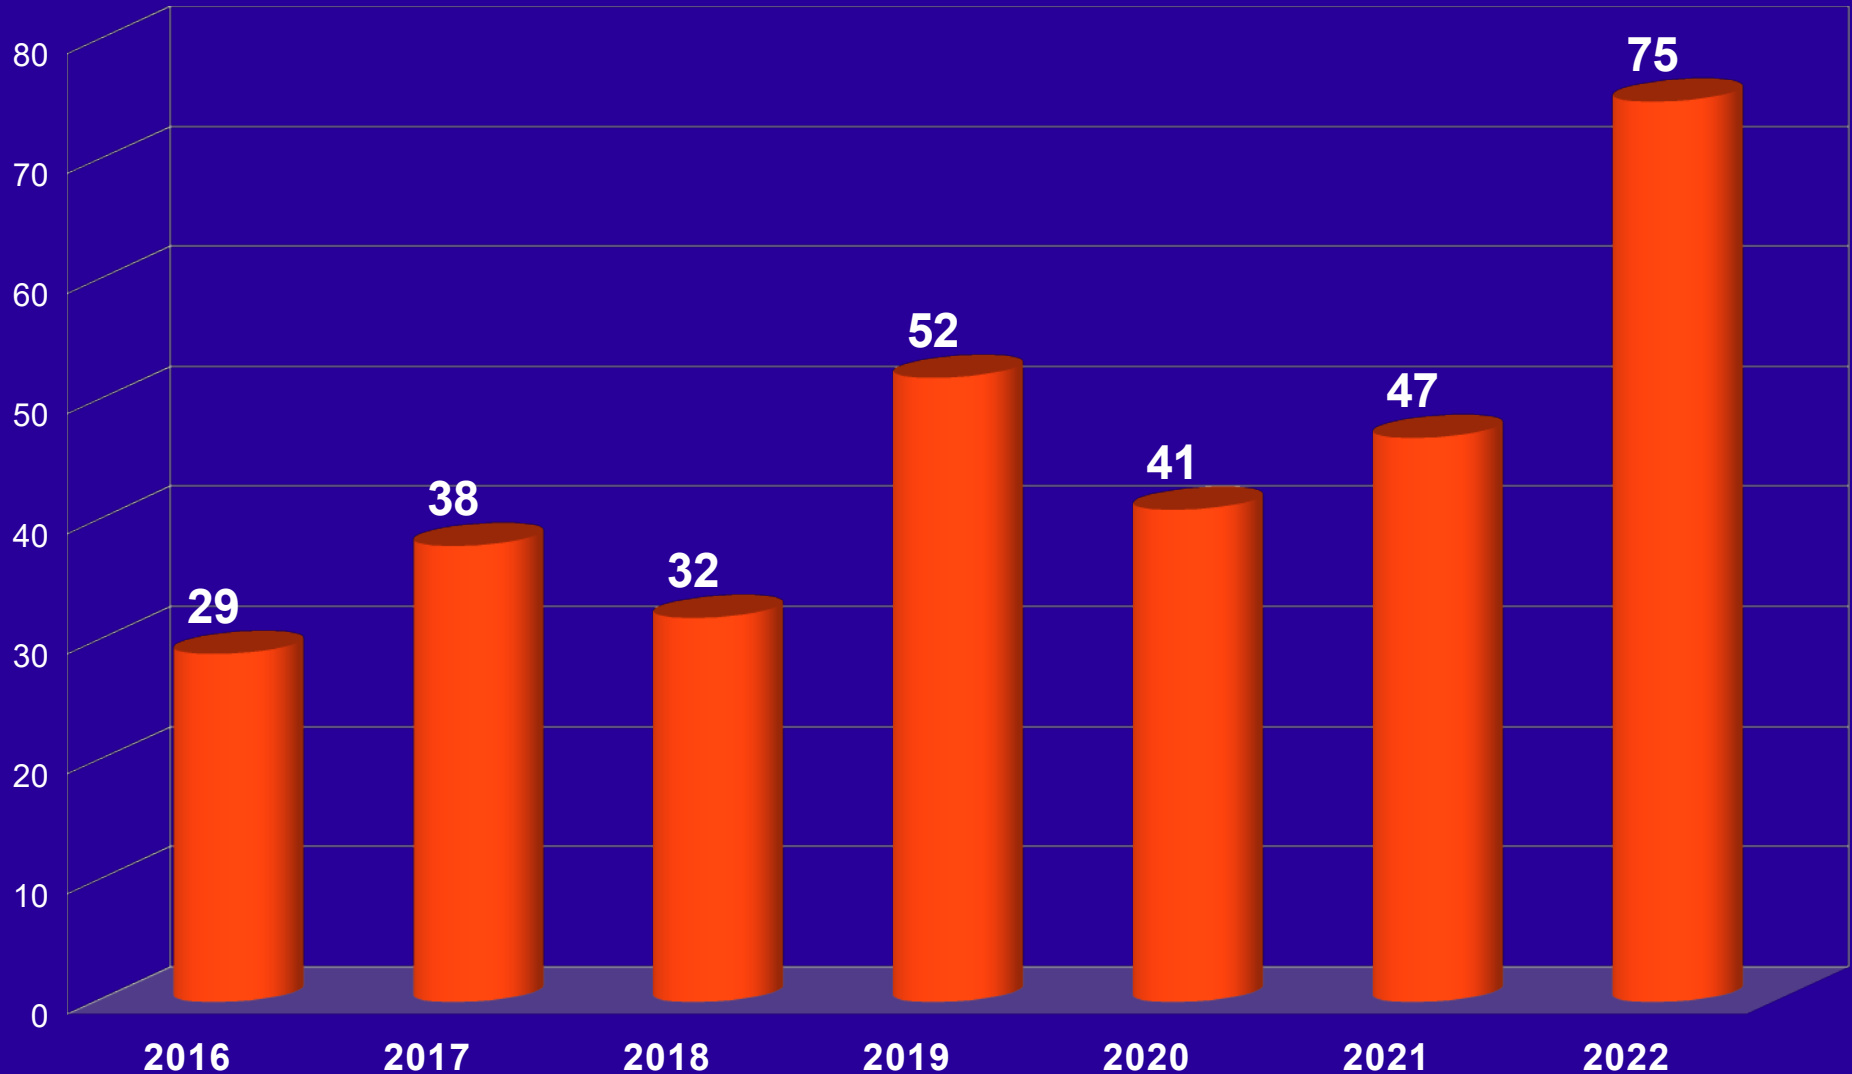

Komisariat Policji w Górze Kalwarii

Rewir Dzielnicowych

	2021	2022
ILOŚĆ WPŁYWU DOKUMENTACJI	1936	2075
ILOŚĆ WPŁYWU DOKUMENTACJI (OGÓŁEM)	5580	5624
PRZEPROWADZONO POSTĘPOWAŃ ADMINISTRACYJNYCH / WNIOSKÓW O UKARANIE / UKARANIE MKK / NIEWYKRYCIE	493 / 163 / 78 / 132 (42 toczą się)	616 / 214 / 136 / 146 (37 toczy się)
ZREALIZOWANO PODSTAW POSZUKIWAWCZYCH	75	80

Komisariat Policji w Górze Kalwarii

LICZBA RZECZYWISTA WSZCZĘTYCH POSTĘPOWAŃ
PRZYGOTOWAWCZYCH W LATACH 2017 - 2022

Komisariat Policji w Górze Kalwarii

LICZBA WSZCZĘTYCH POSTĘPOWAŃ PRZYGOTOWAWCZYCH W LATACH 2017 - 2022 W POSZCZEGÓLNYCH KATEGORIACH

Komisariat Policji w Górze Kalwarii

SKUTECZNOŚĆ ŚCIGANIA W LATACH 2016 - 2022

Komisariat Policji w Górze Kalwarii

SKUTECZNOŚĆ ŚCIGANIA W LATACH 2017 - 2022
W POSZCZEGÓLNYCH KATEGORIACH

Komisariat Policji w Górze Kalwarii

PRZESTĘPCZOŚĆ W KOMUNIKACJI

LICZBA WSZCZĘTYCH POSTĘPOWAŃ PRZYGOTOWAWCZYCH W LATACH 2016 - 2023

Komisariat Policji w Górze Kalwarii

BEZPIECZEŃSTWO W RUCHU DROGOWYM W LATACH 2016 - 2022

Komisariat Policji w Górze Kalwarii