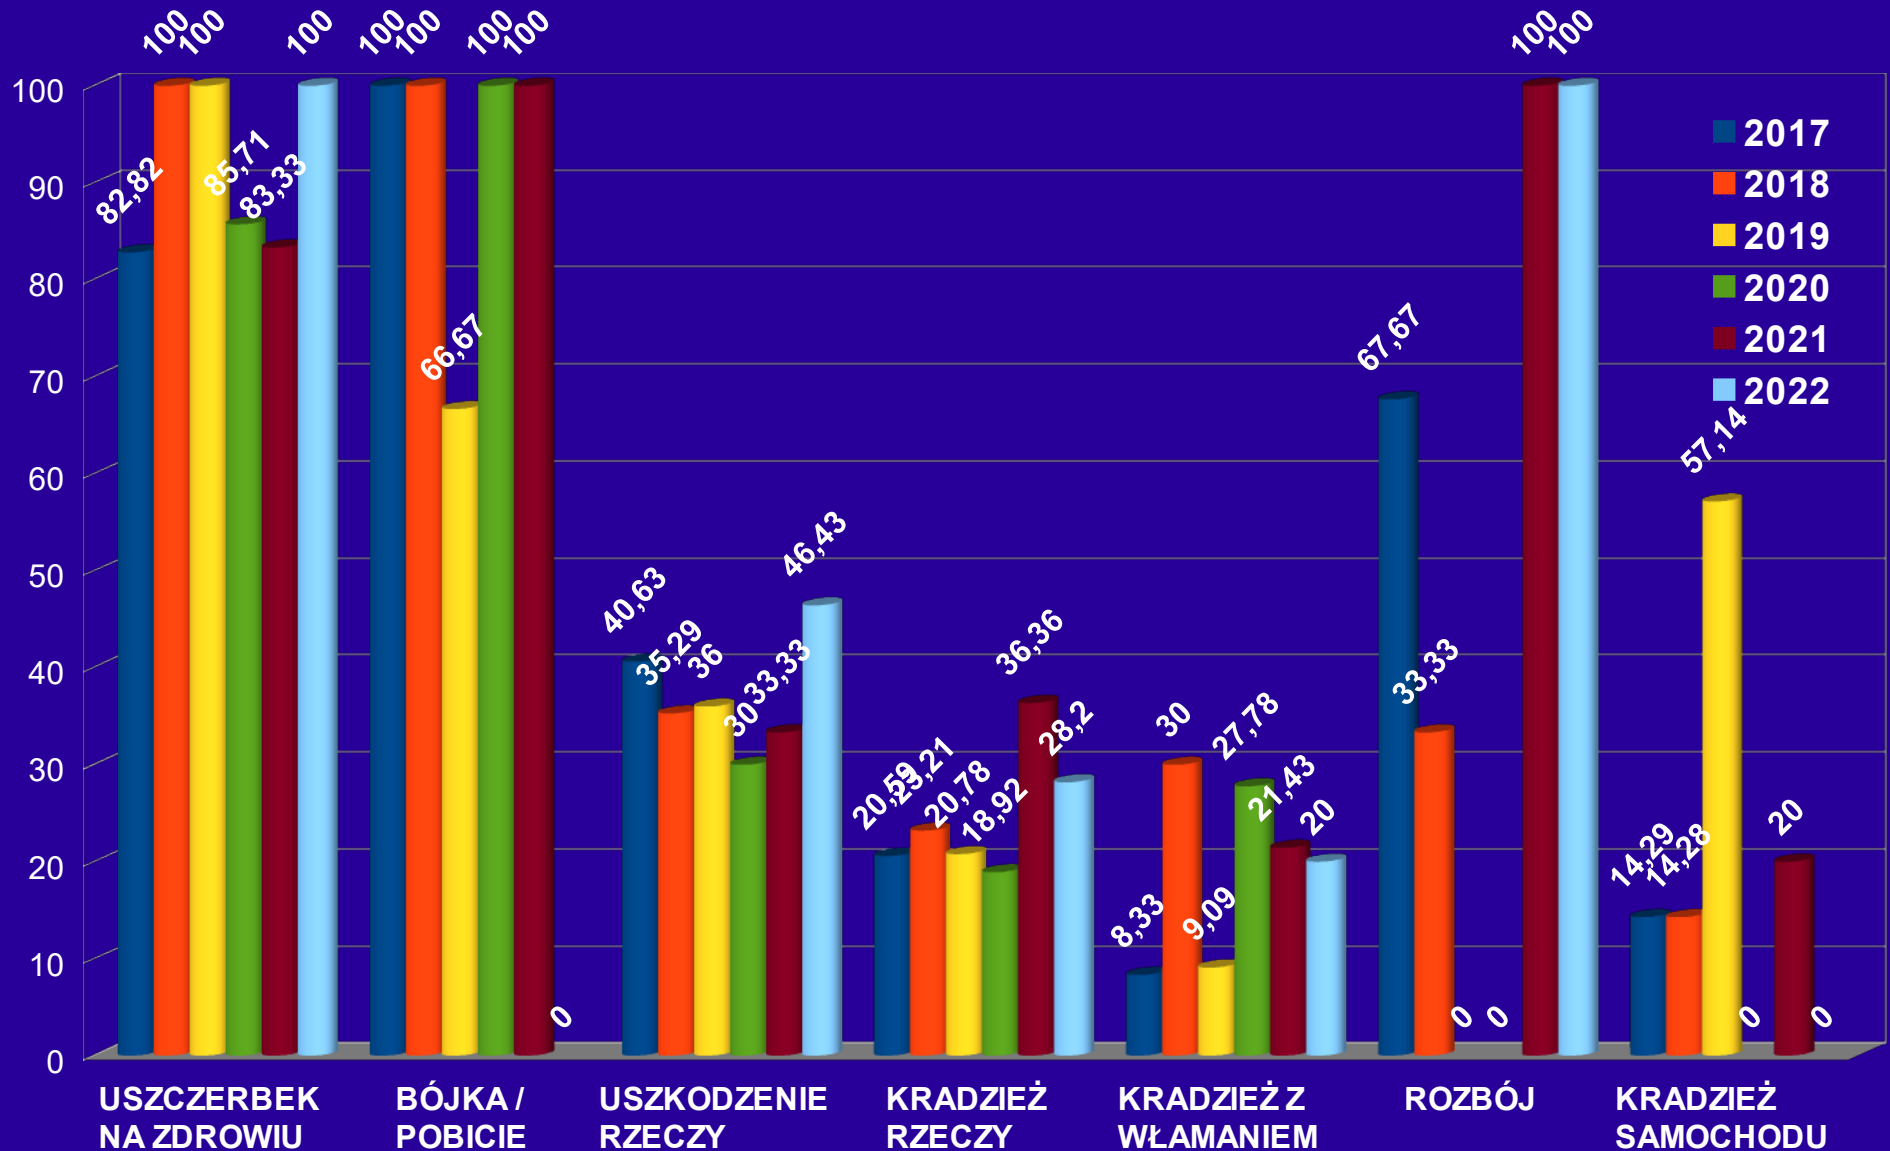

Komisariat Policji w Górze Kalwarii

SKUTECZNOŚĆ ŚCIGANIA W LATACH 2017 - 2022
W POSZCZEGÓLNYCH KATEGORIACH