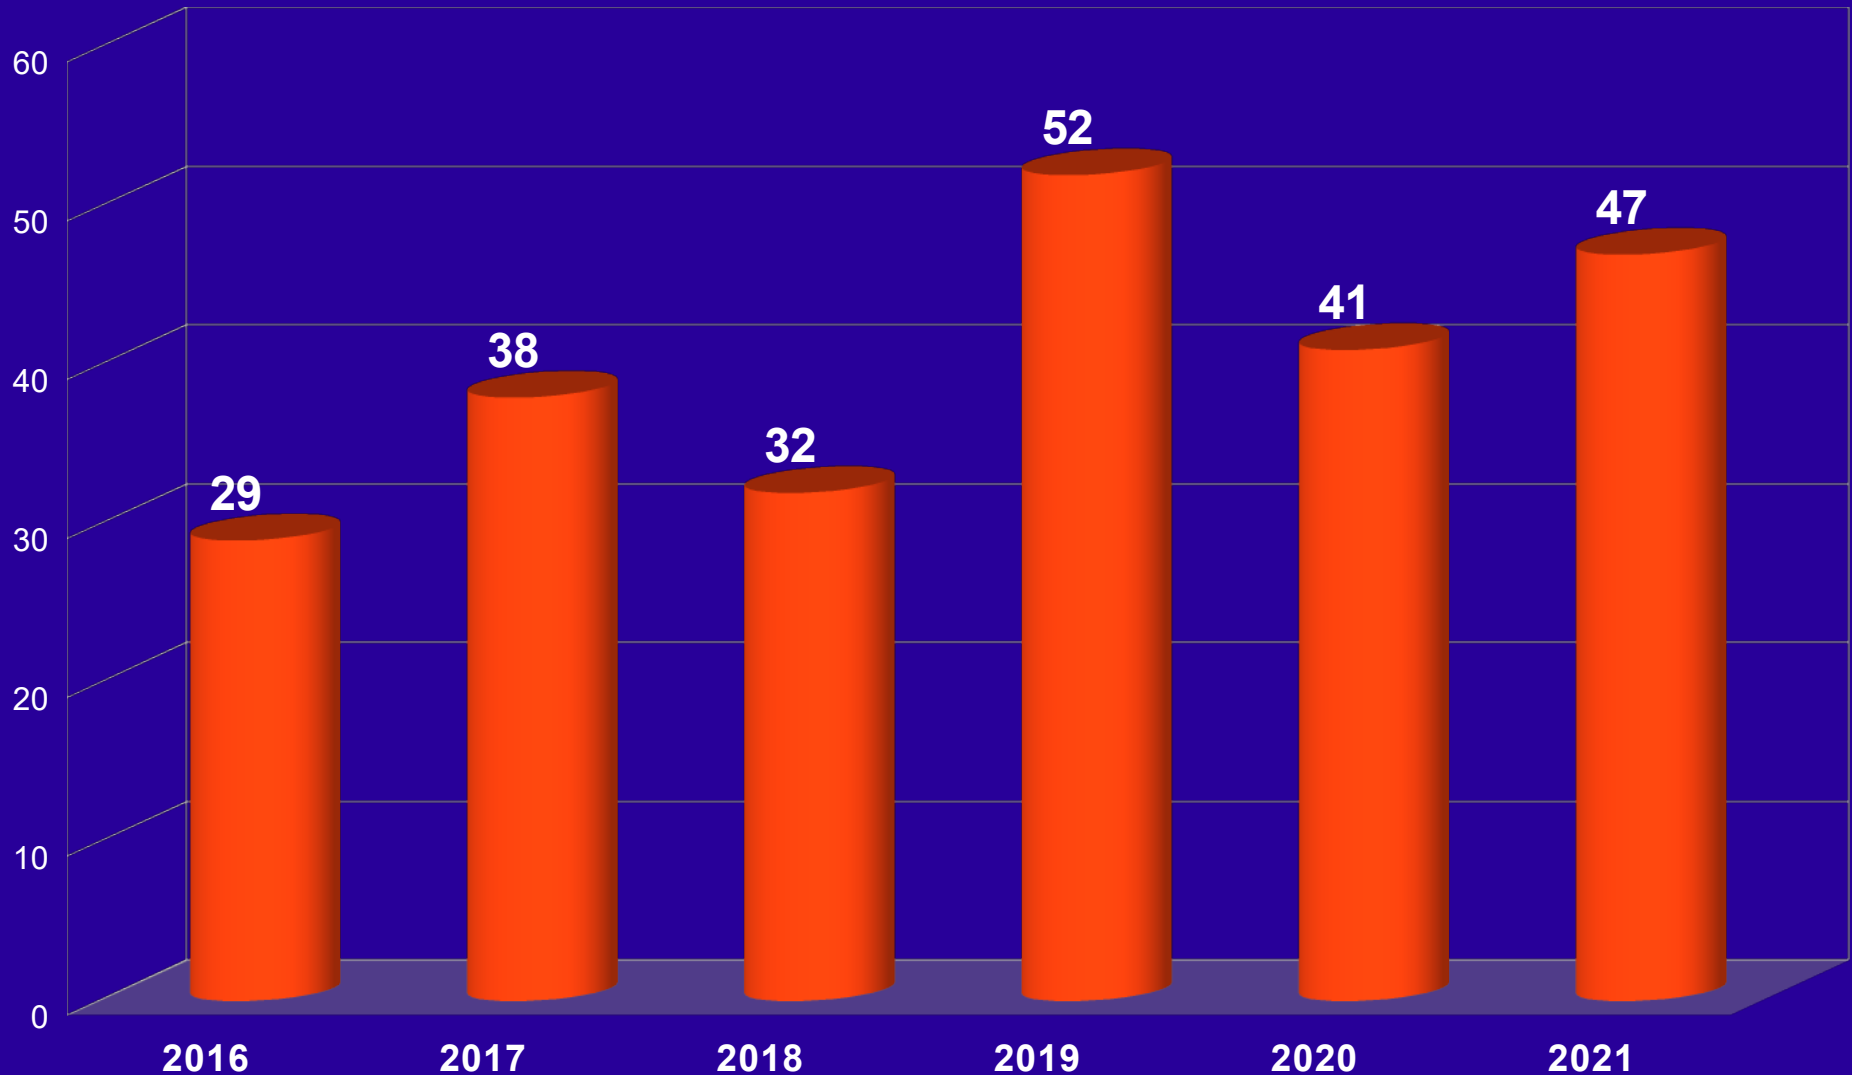

Komisariat Policji w Górze Kalwarii

PRZESTĘPCZOŚĆ W KOMUNIKACJI

LICZBA WSZCZĘTYCH POSTĘPOWAŃ PRZYGOTOWAWCZYCH
W LATACH 2016 - 2021