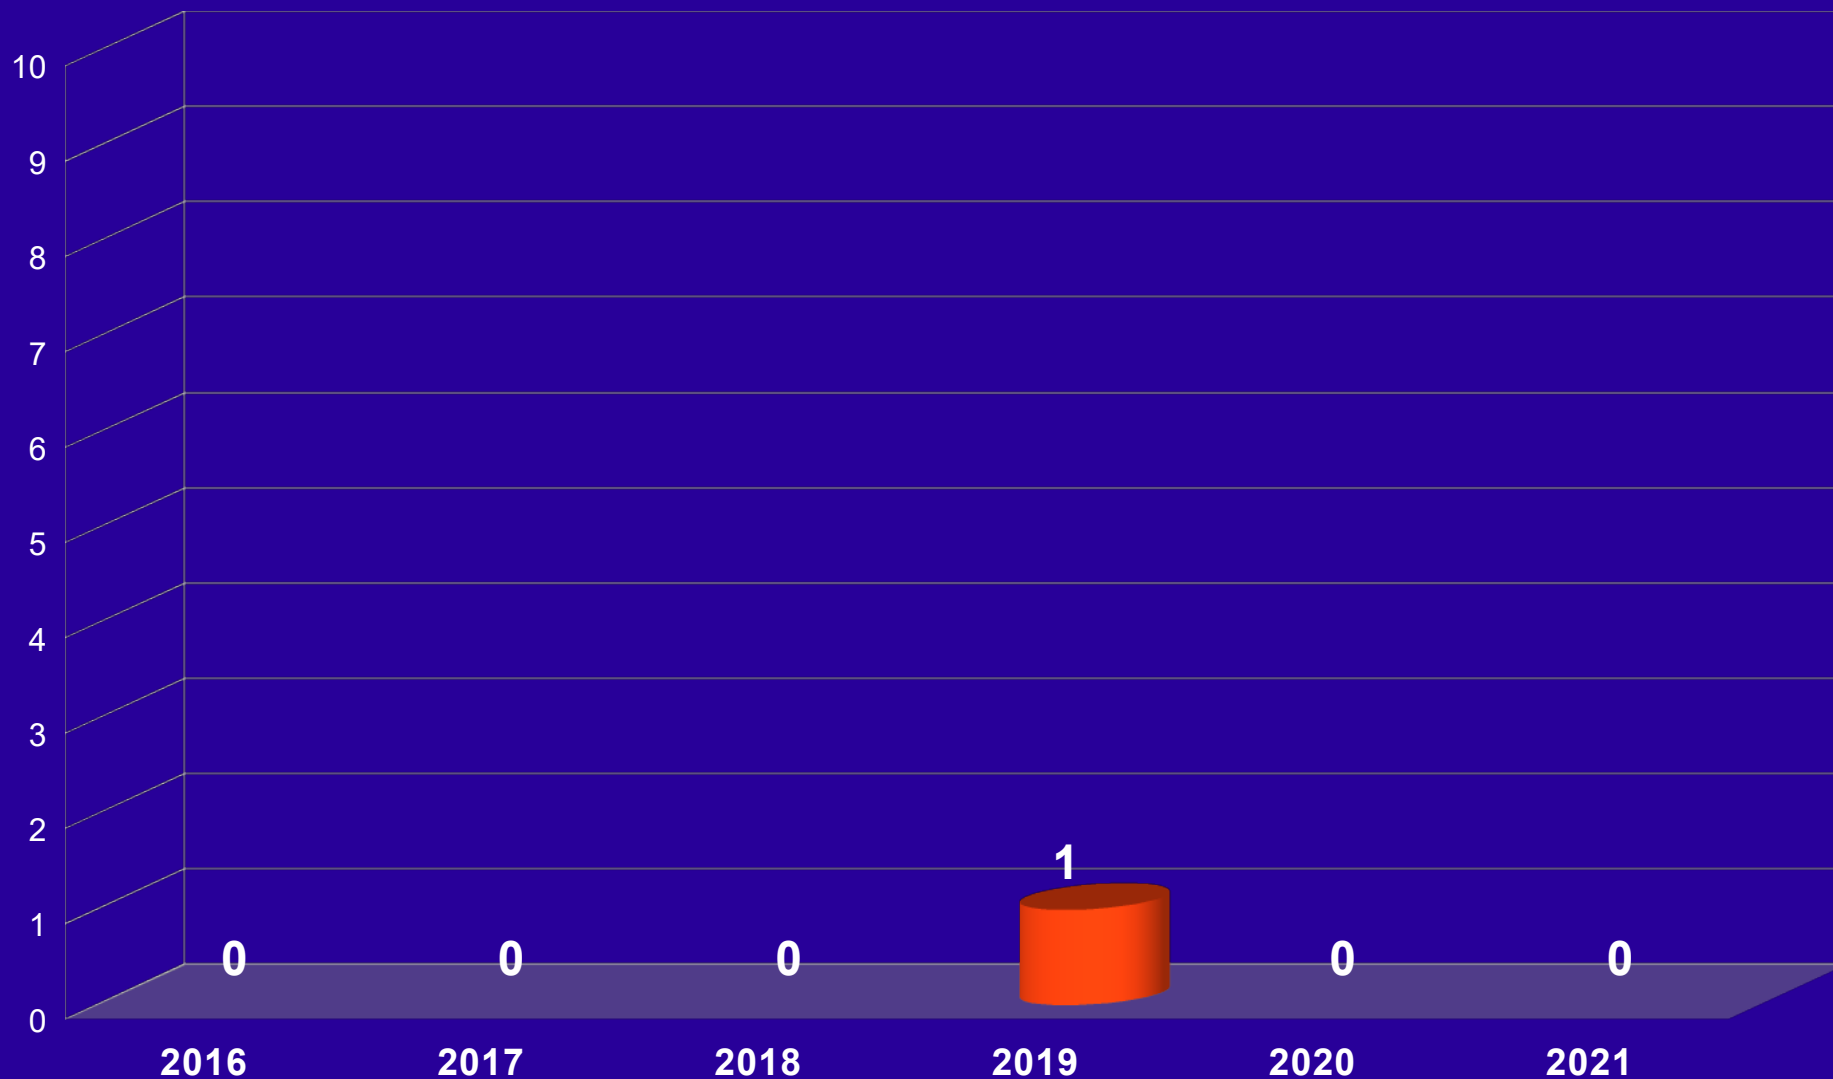

Komisariat Policji w Górze Kalwarii

LICZBA ZABÓJSTW W LATACH 2016 - 2021