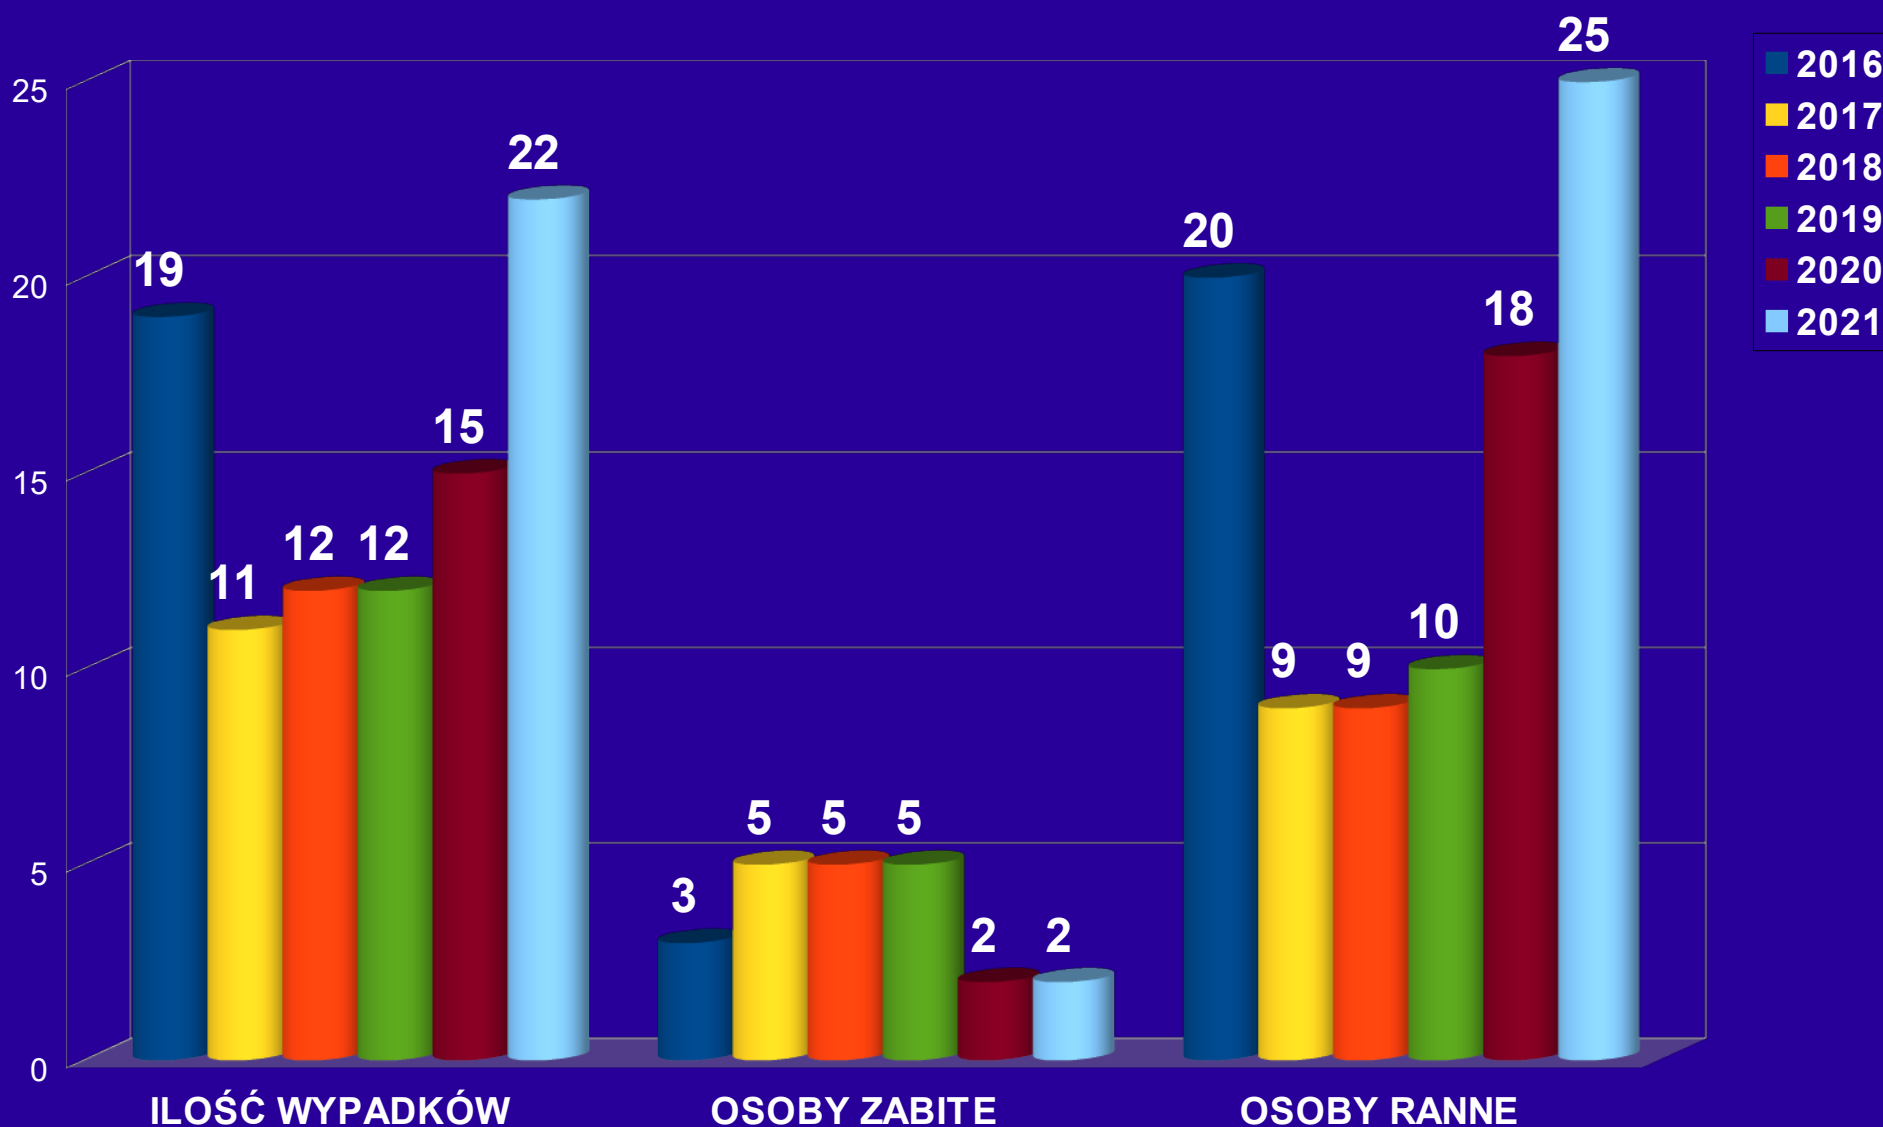

Komisariat Policji w Górze Kalwarii

BEZPIECZEŃSTWO W RUCHU DROGOWYM W LATACH 2016 - 2021