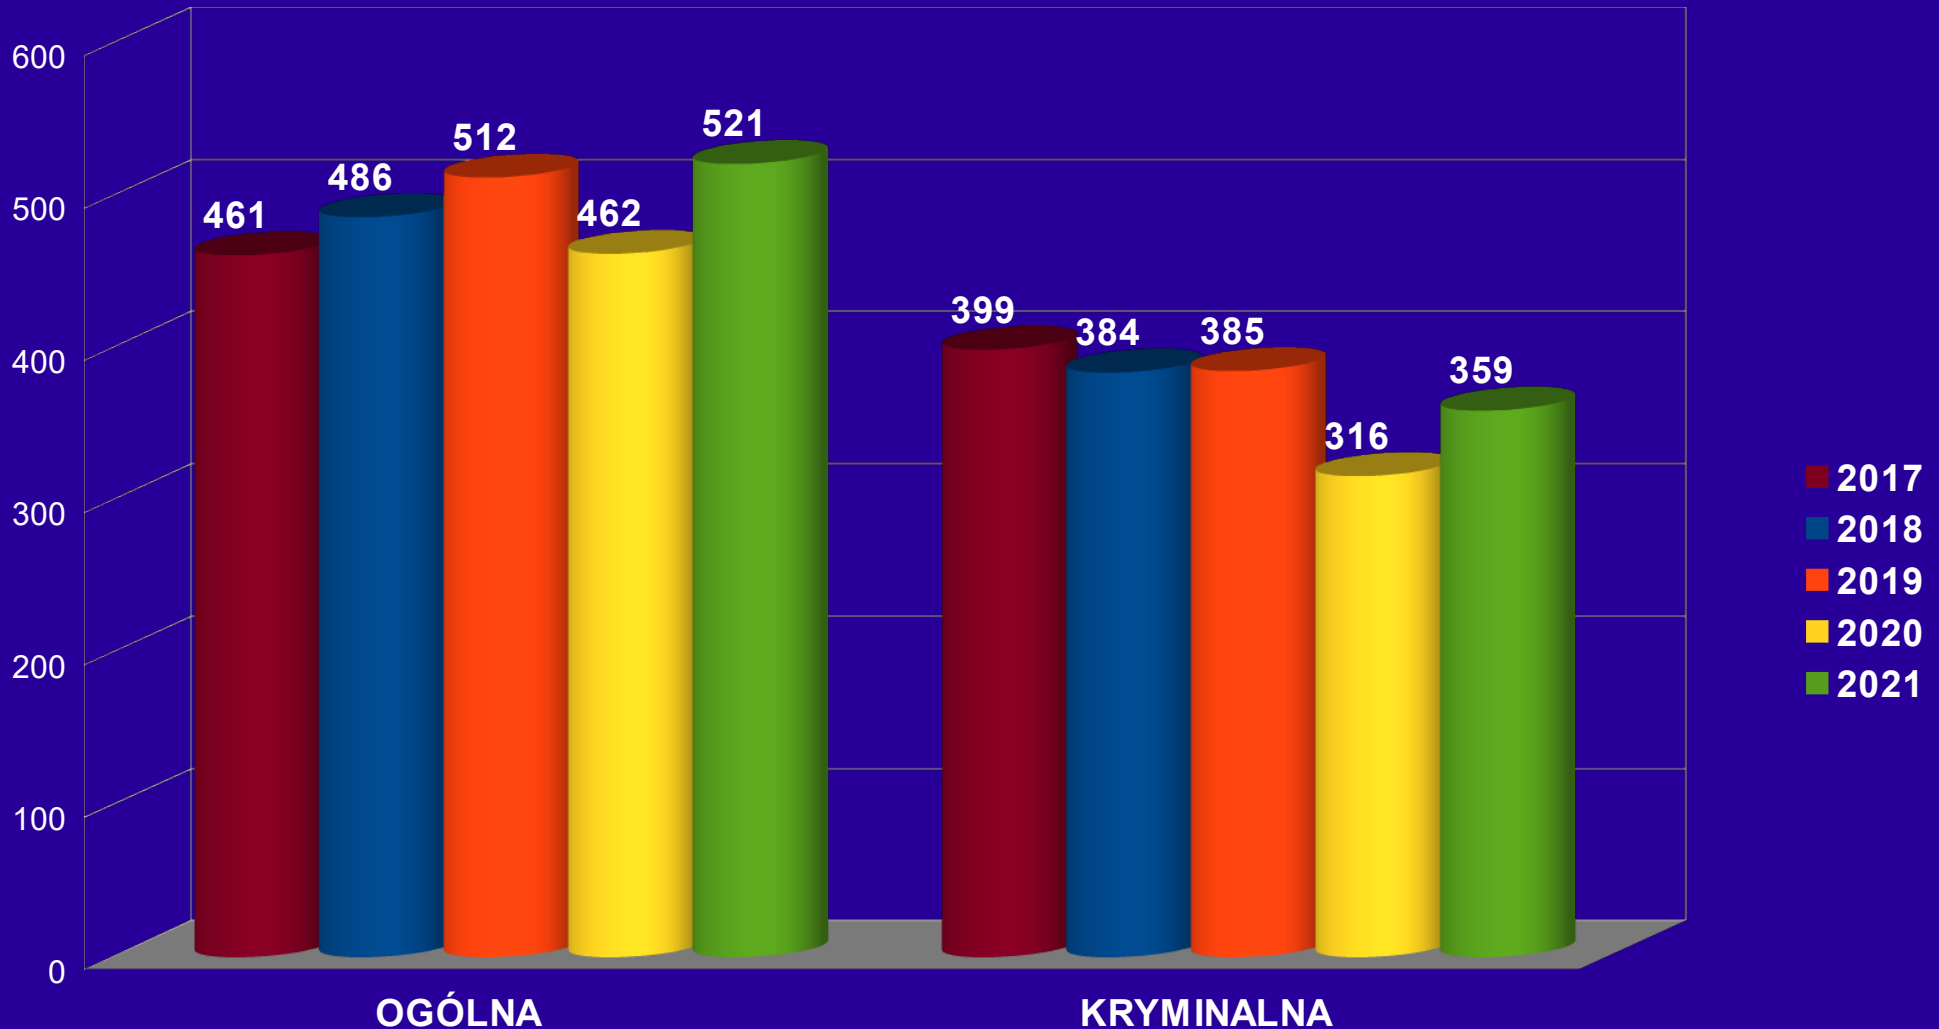

Komisariat Policji w Górze Kalwarii

Rewir Dzielnicowych

	2020	2021
WNIOSKI I ZAWIADOMIENIA DO INSTYTUCJI I RODZICÓW	31	337
SPOTKANIA W PLACÓWKACH OŚWIATOWYCH	16	21
ROZMOWY PROFILAKTYCZNO-OSTRZEGAWCZE	0	0
UJAWNIONO NIELETNICH MORALNIE ZAGROŻONYCH	6	5
NIELETNI SPRAWCY CZYNÓW KARALNYCH / ILOŚĆ CZYNÓW	6/6	5/5

Komisariat Policji w Górze Kalwarii

LICZBA RZECZYWISTA WSZCZĘTYCH POSTĘPOWAŃ
PRZYGOTOWAWCZYCH W LATACH 2017 - 2021