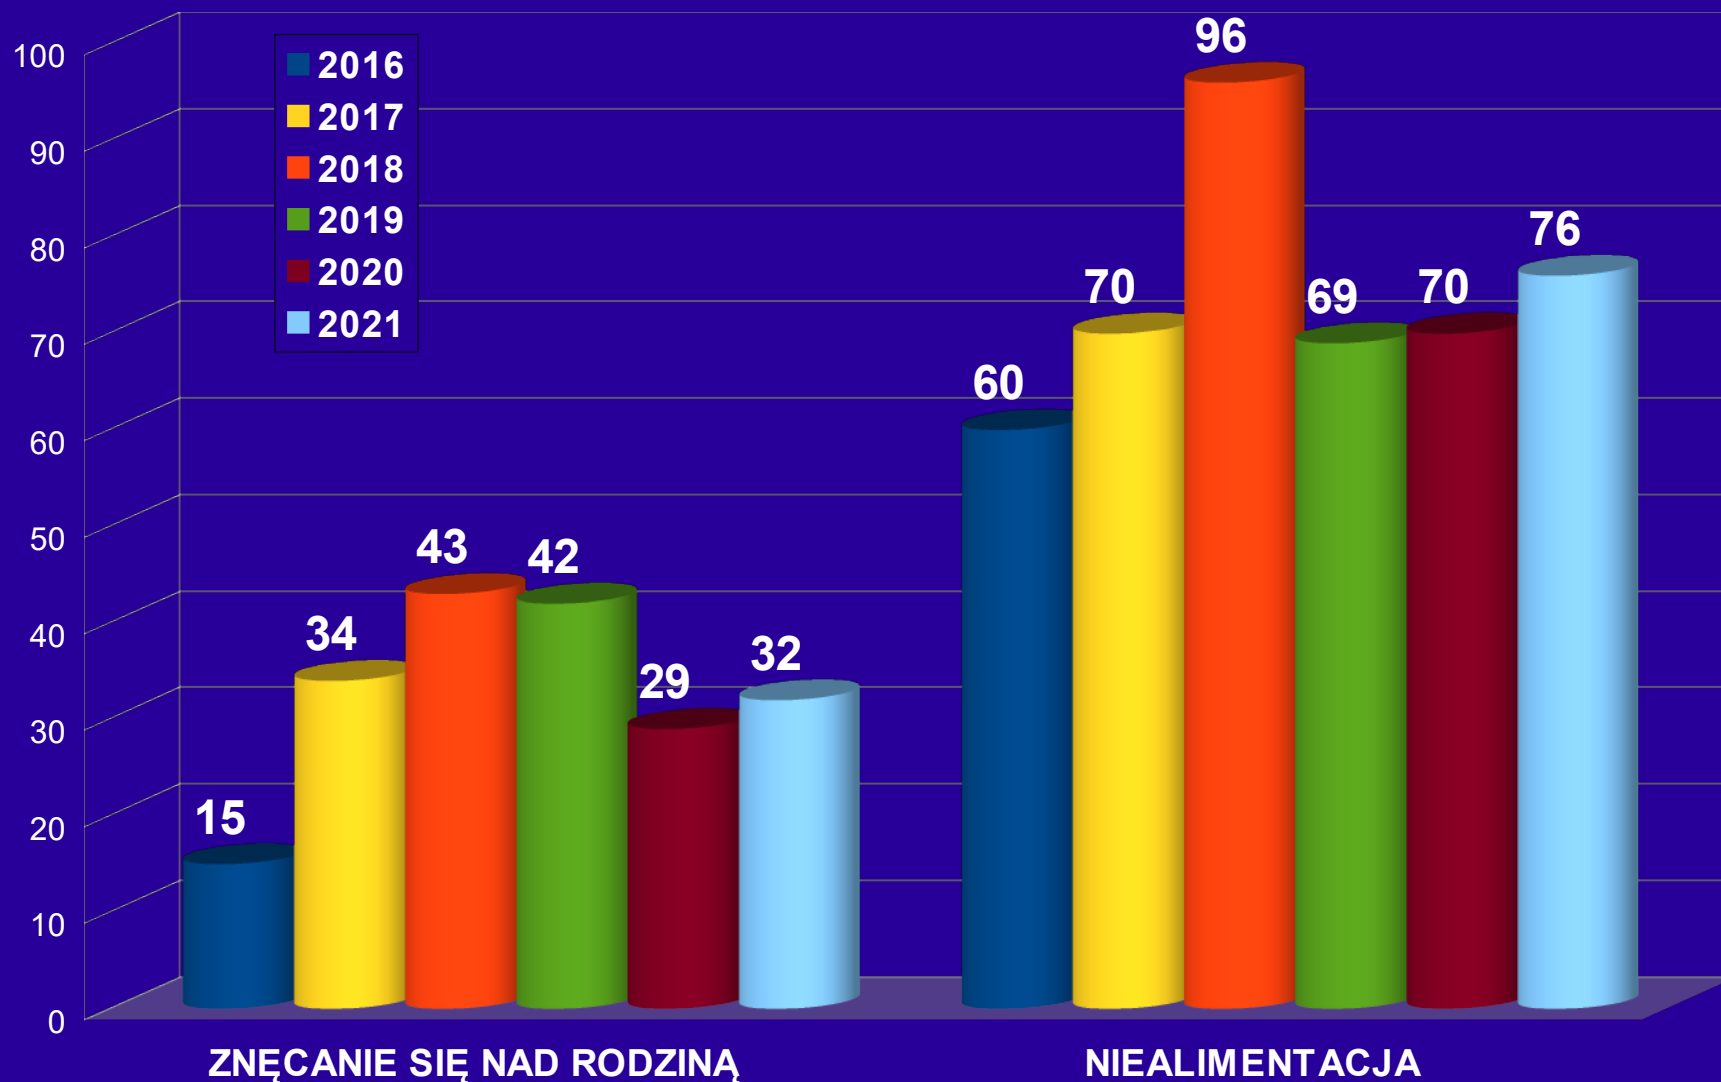

Komisariat Policji w Górze Kalwarii

SKUTECZNOŚĆ ŚCIGANIA W LATACH 2016 - 2021

Komisariat Policji w Górze Kalwarii

SKUTECZNOŚĆ ŚCIGANIA W LATACH 2017 - 2021 W POSZCZEGÓLNYCH KATEGORIACH

Komisariat Policji w Górze Kalwarii

PRZESTĘPCZOŚĆ W KOMUNIKACJI

LICZBA WSZCZĘTYCH POSTĘPOWAŃ PRZYGOTOWAWCZYCH
W LATACH 2016 - 2021

Komisariat Policji w Górze Kalwarii

BEZPIECZEŃSTWO W RUCHU DROGOWYM W LATACH 2016 - 2021

Komisariat Policji w Górze Kalwarii

LICZBA ZABÓJSTW W LATACH 2016 - 2021

Komisariat Policji w Górze Kalwarii

PRZESTĘPCZOŚĆ ZWIĄZANA Z RODZINĄ W LATACH 2016 - 2021

DZIĘKUJĘ ZA UWAGĘ

podinsp. Tomasz Jeżewski

Komendant Komisariatu Policji w Górze
Kalwarii