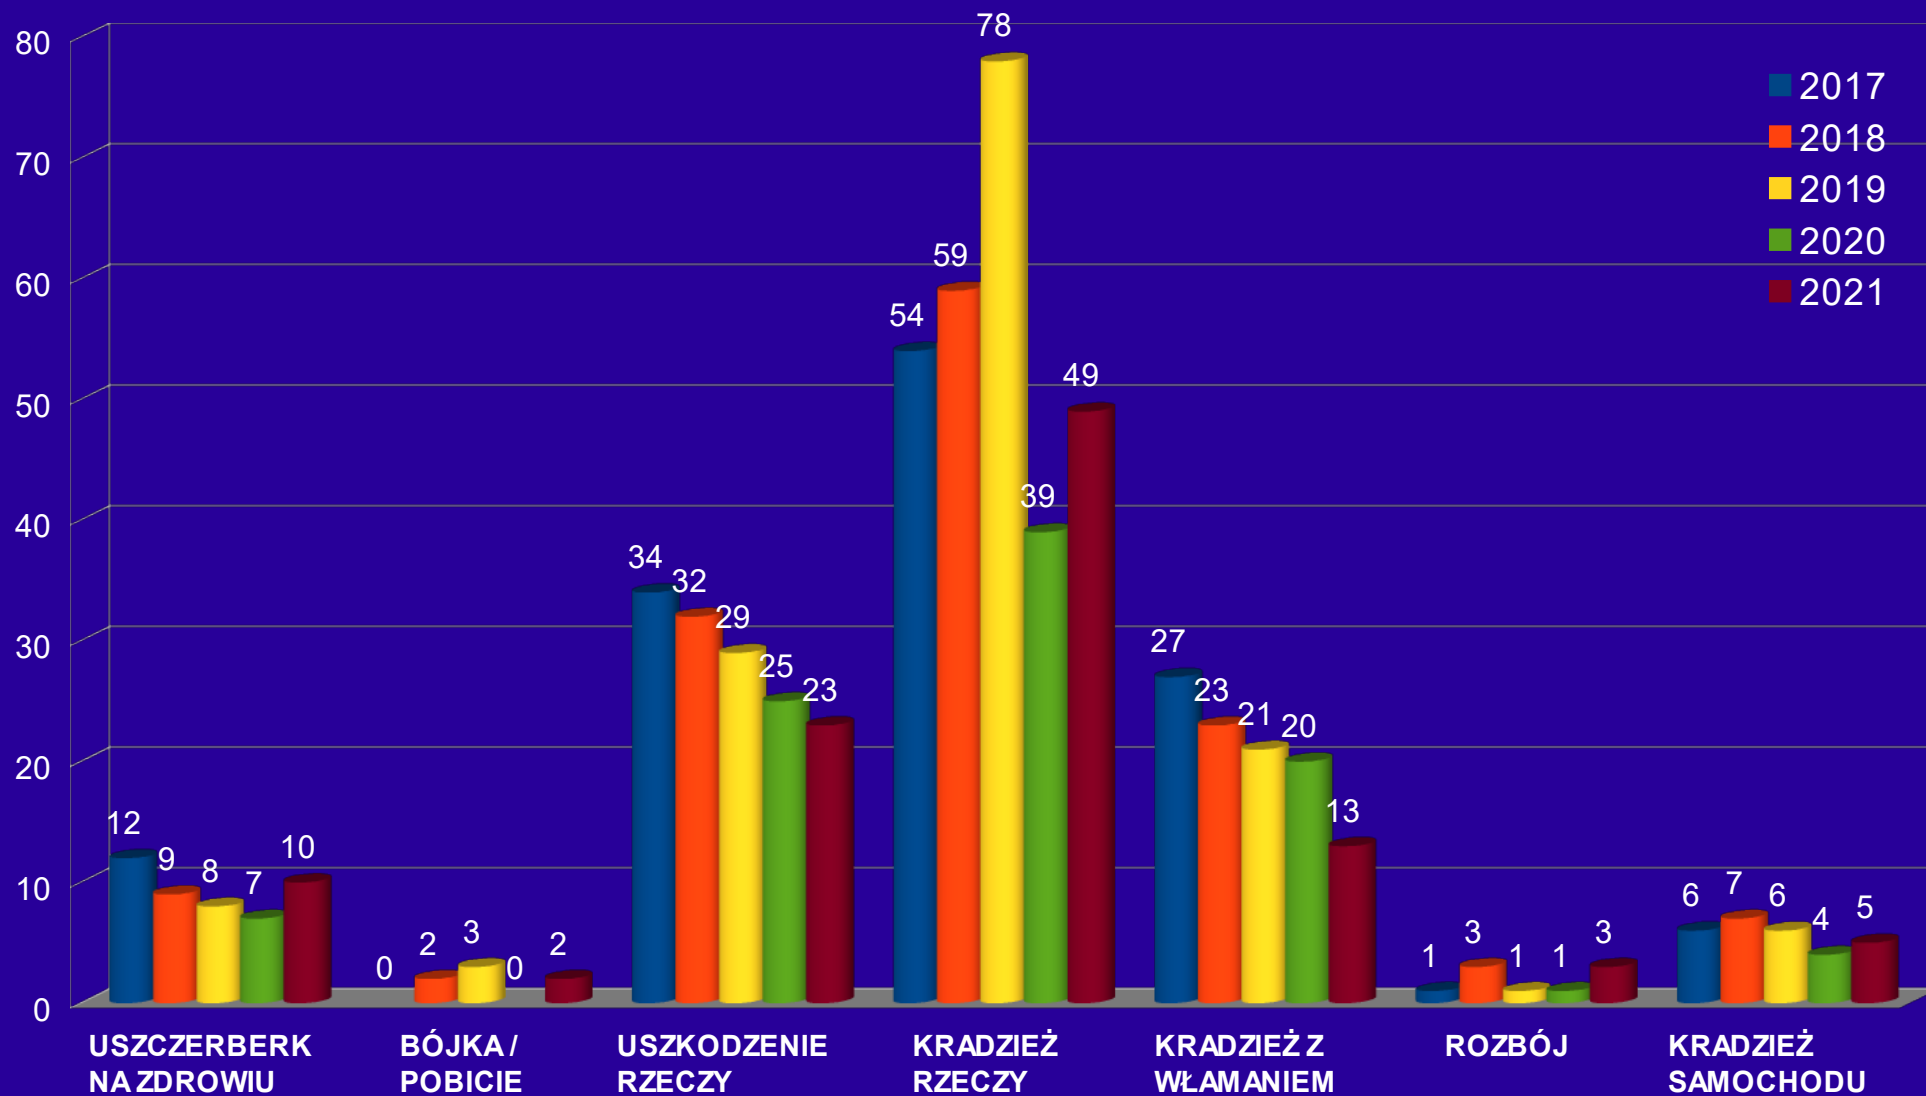

Komisariat Policji w Górze Kalwarii

Rewir Dzielnicowych

	2020	2021
ILOŚĆ WPŁYWU DOKUMENTACJI	1796	1936
ILOŚĆ WPŁYWU DOKUMENTACJI (OGÓŁEM)	4028	5580
PRZEPROWADZONO POSTĘPOWAŃ ADMINISTRACYJNYCH/WNIOSKÓW O UKARANIE / UKARANIE MKK	417 / 32 / 63 (42 toczą się)	493 / 163 / 78 (10 toczy się)
ZREALIZOWANO PODSTAW POSZUKIWAWCZYCH	52	75

Komisariat Policji w Górze Kalwarii

Rewir Dzielnicowych

	2020	2021
WNIOSKI I ZAWIADOMIENIA DO INSTYTUCJI I RODZICÓW	31	337
SPOTKANIA W PLACÓWKACH OŚWIATOWYCH	16	21
ROZMOWY PROFILAKTYCZNO-OSTRZEGAWCZE	0	0
UJAWNIONO NIELETNICH MORALNIE ZAGROŻONYCH	6	5
NIELETNI SPRAWCY CZYNÓW KARALNYCH / ILOŚĆ CZYNÓW	6/6	5/5

Komisariat Policji w Górze Kalwarii

LICZBA RZECZYWISTA WSZCZĘTYCH POSTĘPOWAŃ
PRZYGOTOWAWCZYCH W LATACH 2017 - 2021

Komisariat Policji w Górze Kalwarii

LICZBA WSZCZĘTYCH POSTĘPOWAŃ PRZYGOTOWAWCZYCH W LATACH 2017 - 2021 W POSZCZEGÓLNYCH KATEGORIACH