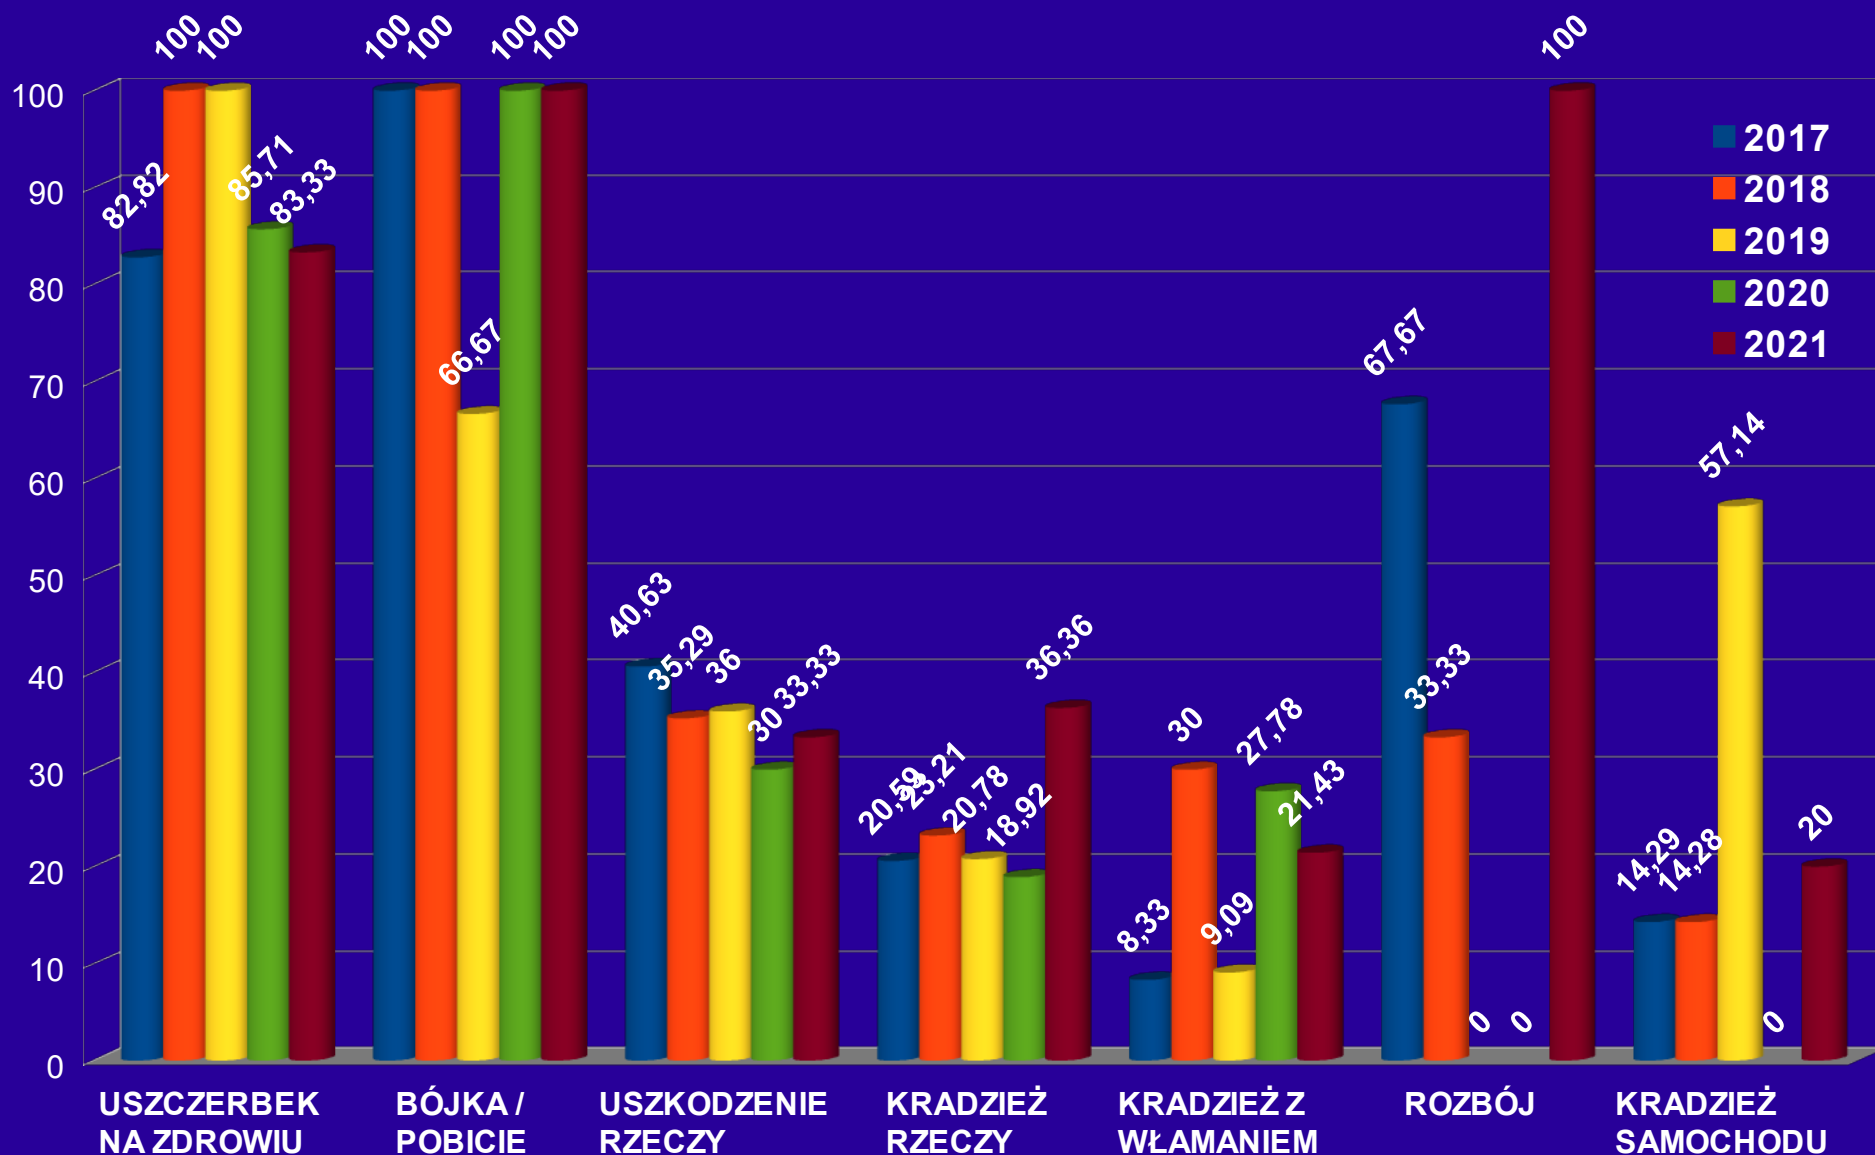

Komisariat Policji w Górze Kalwarii

SKUTECZNOŚĆ ŚCIGANIA W LATACH 2017 - 2021 W POSZCZEGÓLNYCH KATEGORIACH