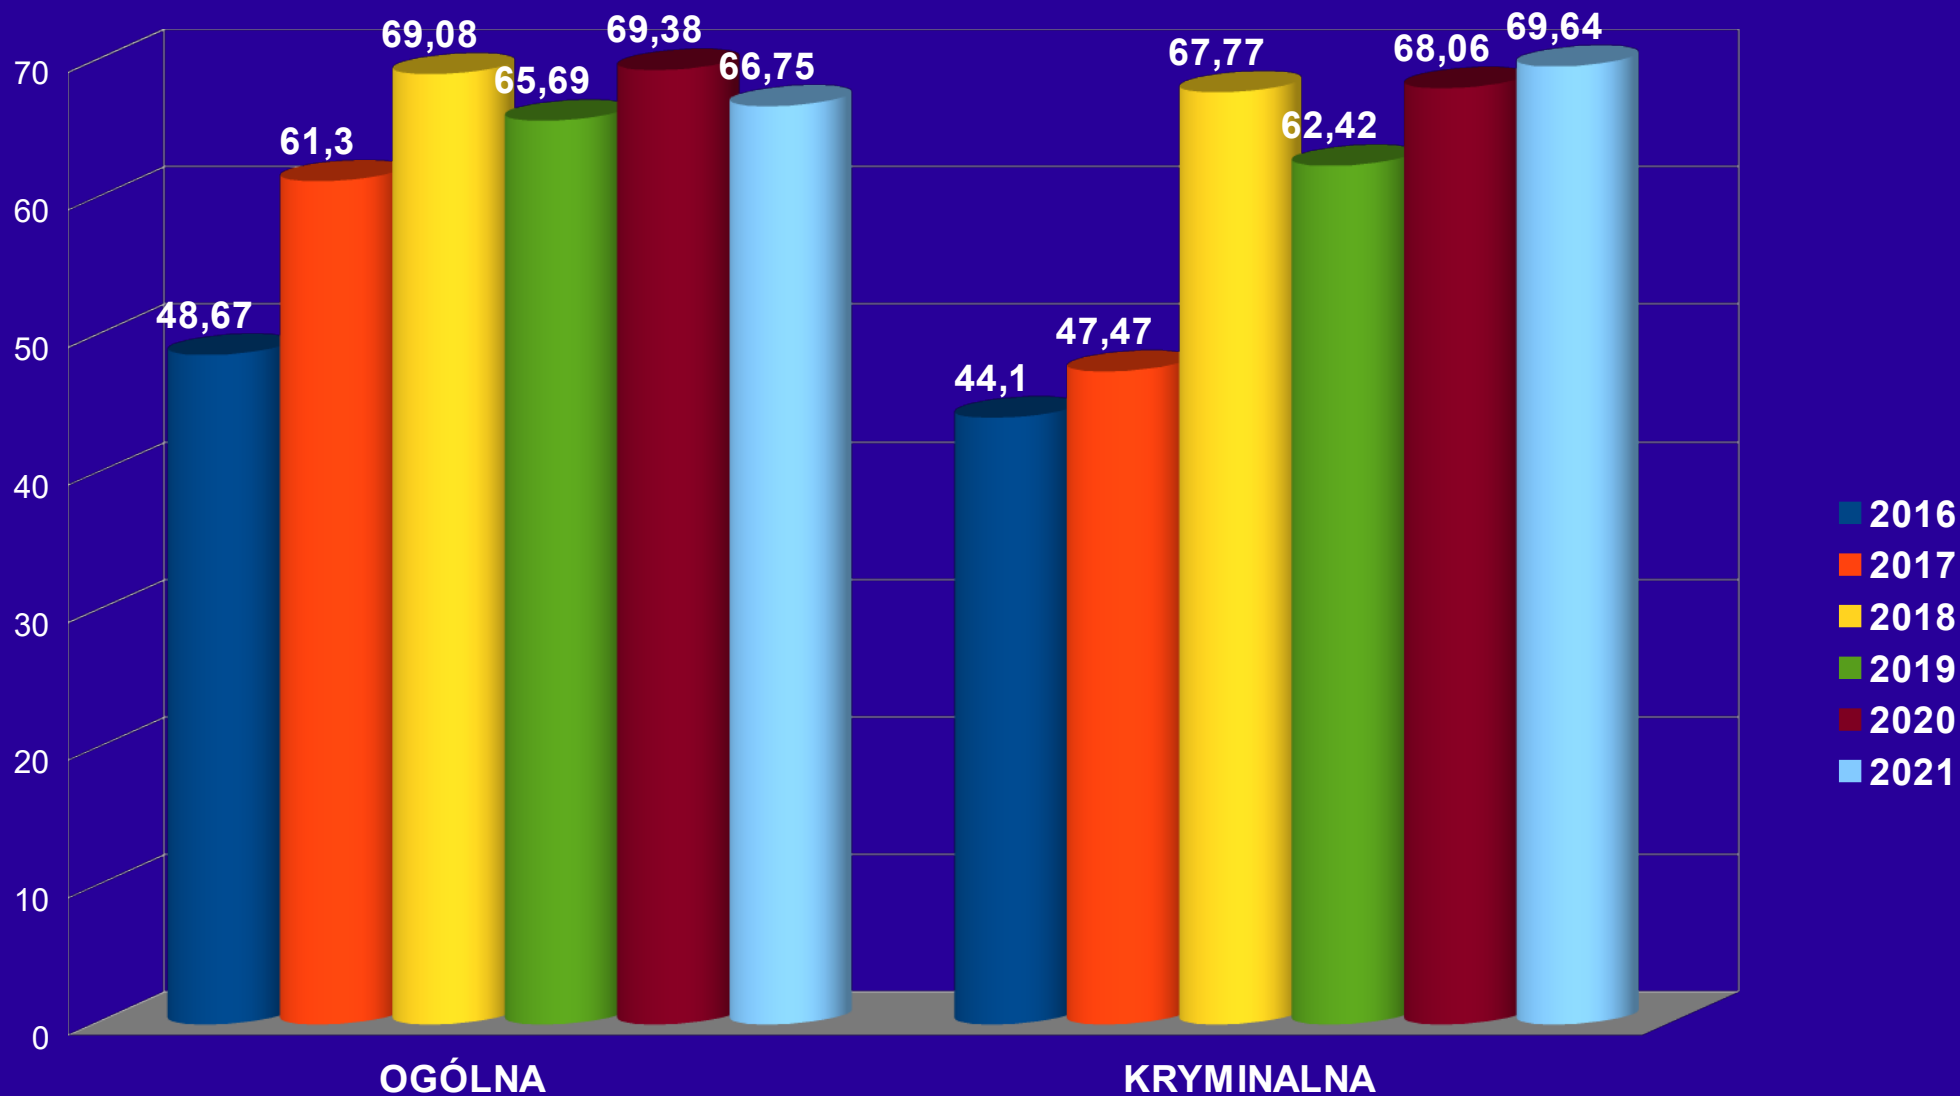

Komisariat Policji w Górze Kalwarii

Rewir Dzielnicowych

	2020	2021
ILOŚĆ WPŁYWU DOKUMENTACJI	1796	1936
ILOŚĆ WPŁYWU DOKUMENTACJI (OGÓŁEM)	4028	5580
PRZEPROWADZONO POSTĘPOWAŃ ADMINISTRACYJNYCH/WNIOSKÓW O UKARANIE / UKARANIE MKK	417 / 32 / 63 (42 toczą się)	493 / 163 / 78 (10 toczy się)
ZREALIZOWANO PODSTAW POSZUKIWAWCZYCH	52	75

Komisariat Policji w Górze Kalwarii

LICZBA RZECZYWISTA WSZCZĘTYCH POSTĘPOWAŃ
PRZYGOTOWAWCZYCH W LATACH 2017 - 2021

Komisariat Policji w Górze Kalwarii

LICZBA WSZCZĘTYCH POSTĘPOWAŃ PRZYGOTOWAWCZYCH W LATACH 2017 - 2021 W POSZCZEGÓLNYCH KATEGORIACH

Komisariat Policji w Górze Kalwarii

SKUTECZNOŚĆ ŚCIGANIA W LATACH 2016 - 2021

Komisariat Policji w Górze Kalwarii

SKUTECZNOŚĆ ŚCIGANIA W LATACH 2017 - 2021 W POSZCZEGÓLNYCH KATEGORIACH

Komisariat Policji w Górze Kalwarii