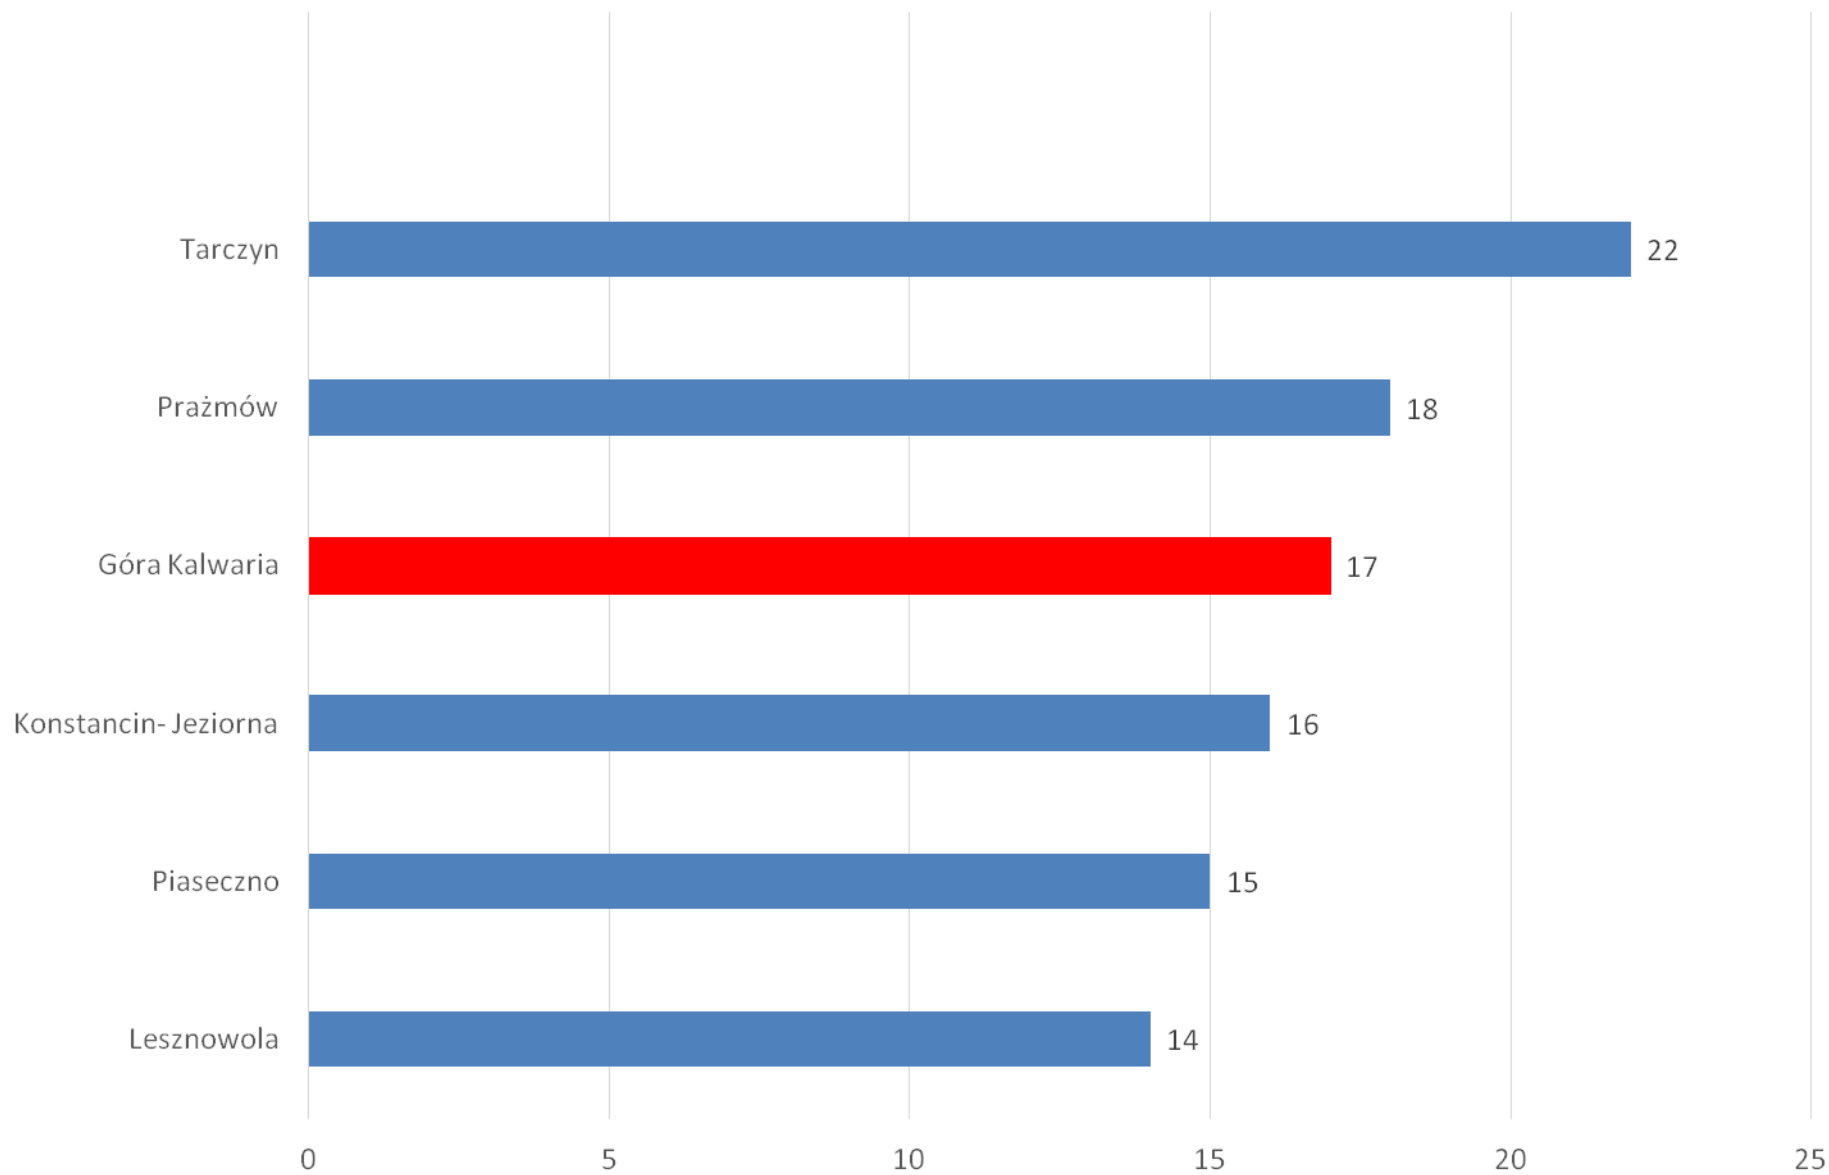

ubezpieczeniowych

10 840 zł – środki własne OSP

Przekazanie pojazdu z OSP Góra Kalwaria do OSP Pęcław

Po zakupie nowego pojazdu w OSP Góra Kalwaria w 2019 roku, używany ale sprawny pojazd marki Mercedes Atego z 2005 roku zastąpił Jelcza 004 z 1988 r.

Średni wiek samochodów pożarniczych OSP w poszczególnych gminach:

Najstarsze pojazdy pożarnicze

OSP Cendrowice – Star 244 – rok prod 1982

Najstarsze pojazdy pożarnicze

OSP Czaplonek – Star 200 – rok prod. 1984