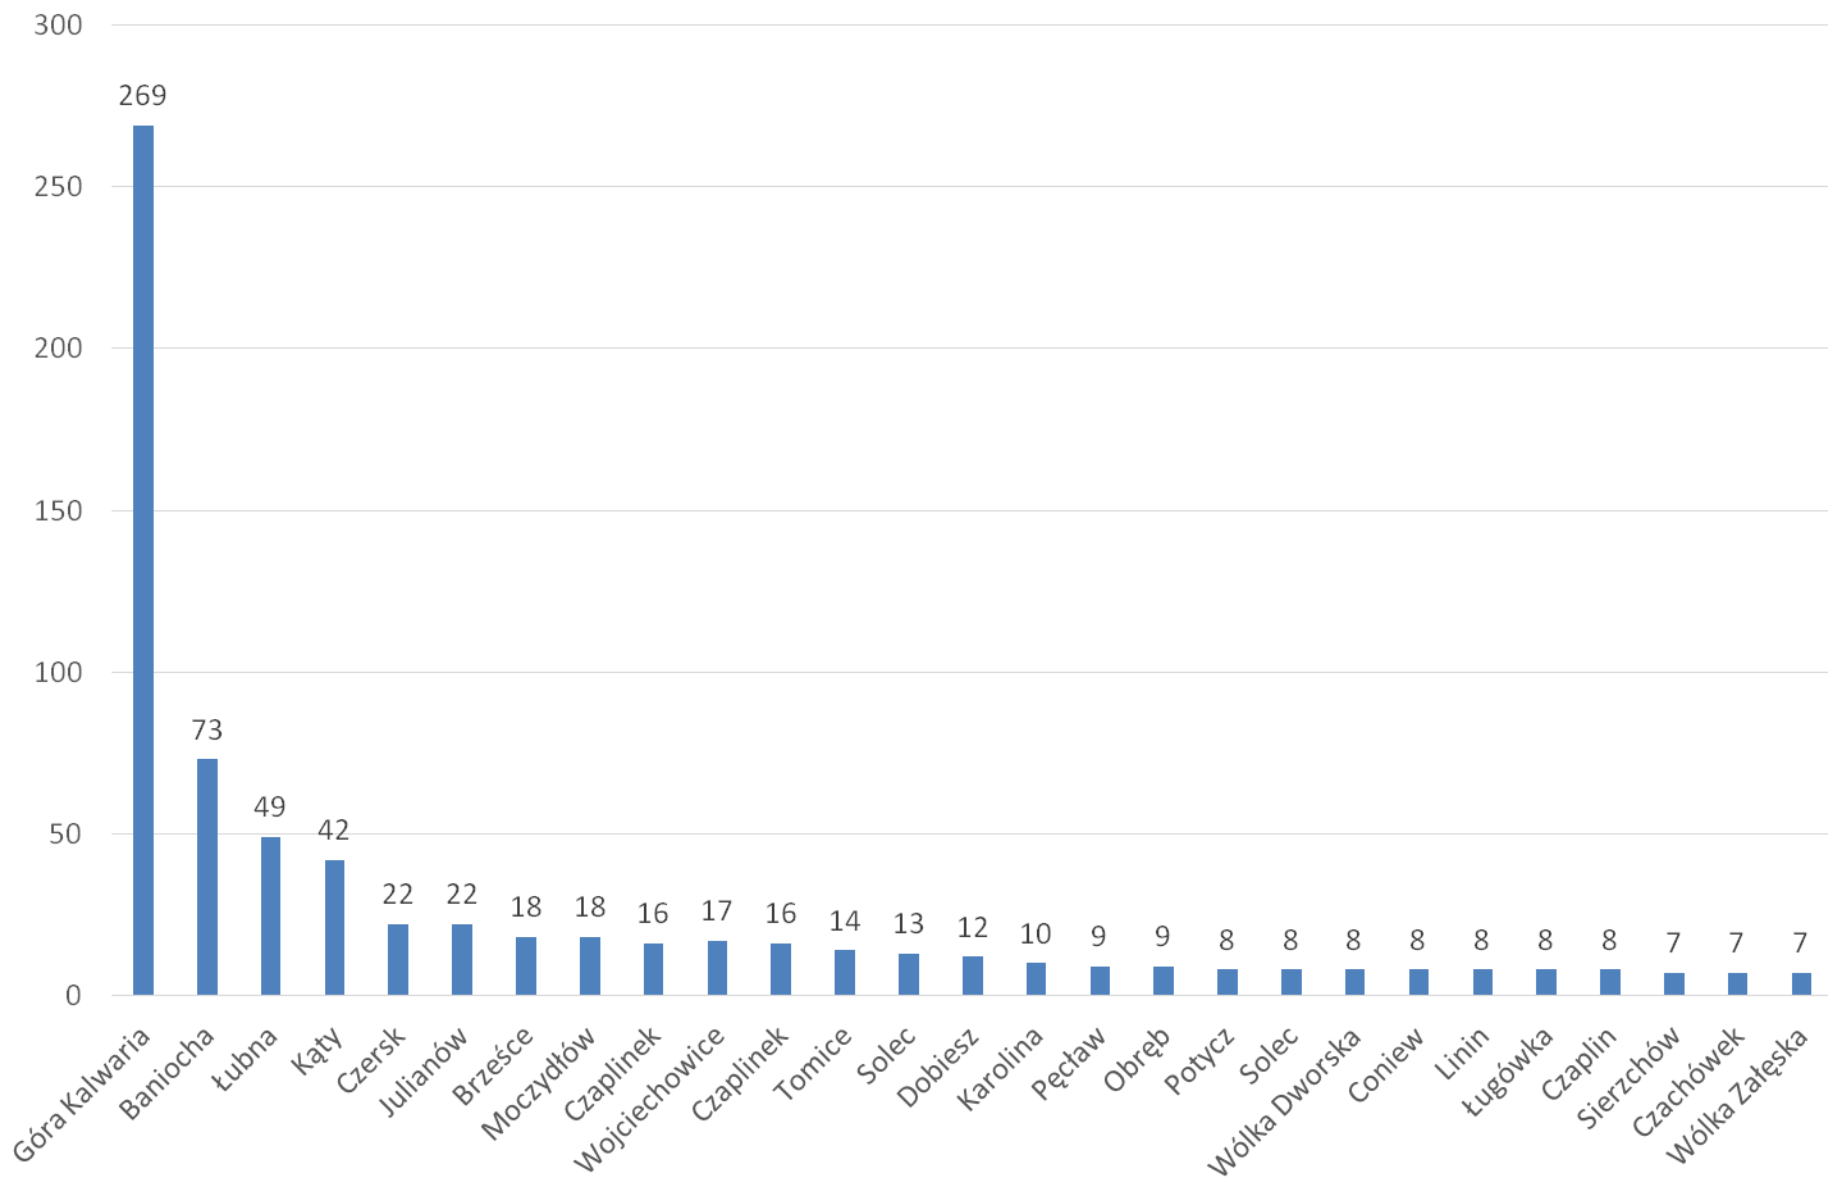

Miejscowości najczęstszych interwencji

Požary w grupach obiektów w gminie

Rodzaj obiektu	rok	
	2019	2020
Uprawy, rolnictwo	241	199
Lasy (państwowe i prywatne)	79	41
Inne obiekty	47	66
Obiekty mieszkalne	27	28
Środki transportu	9	9
Obiekty produkcyjne	2	7
Obiekty użyteczności publicznej	1	1
Obiekty magazynowe	0	0
RAZEM:	305	351