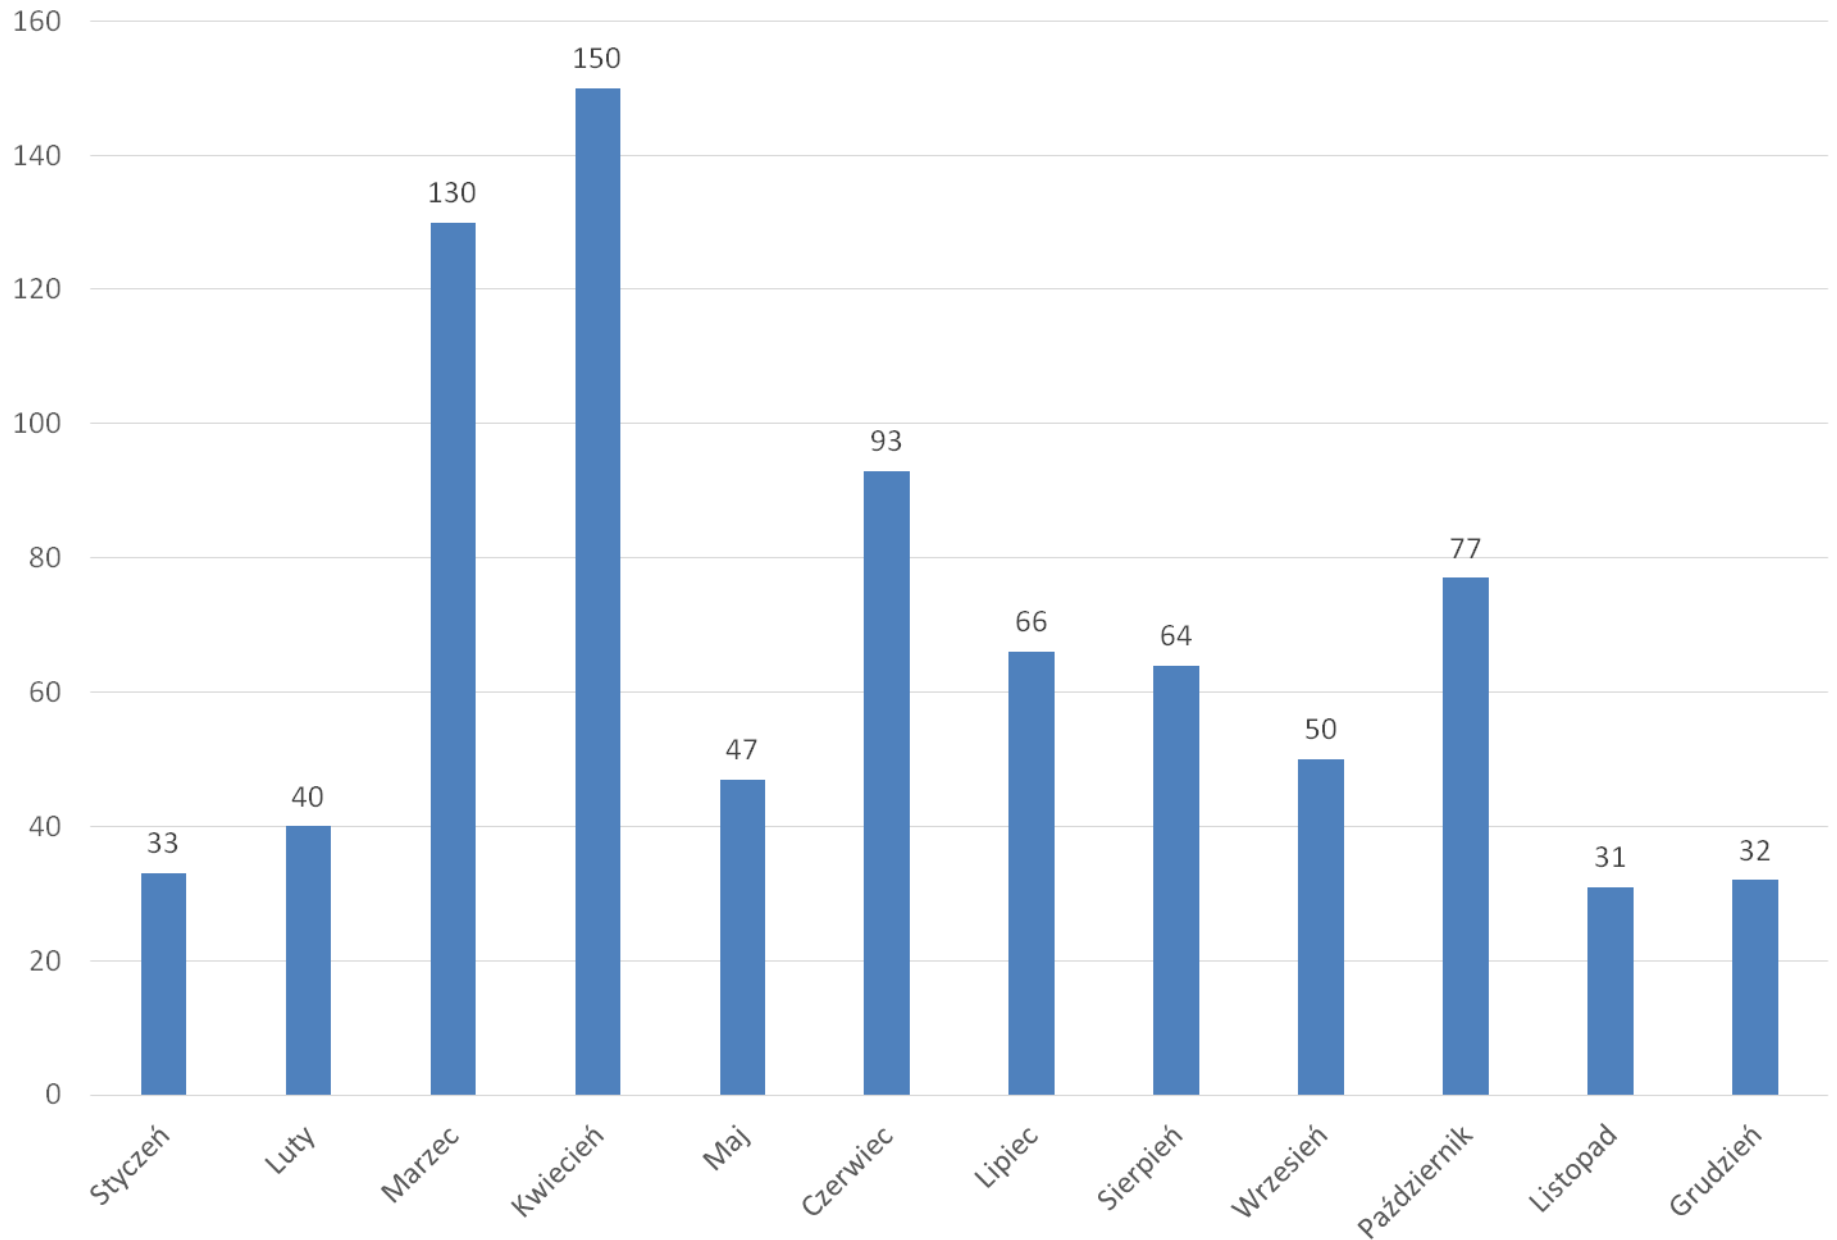

Zdarzenia na terenie gminy w podziale na miesiące w 2020 roku