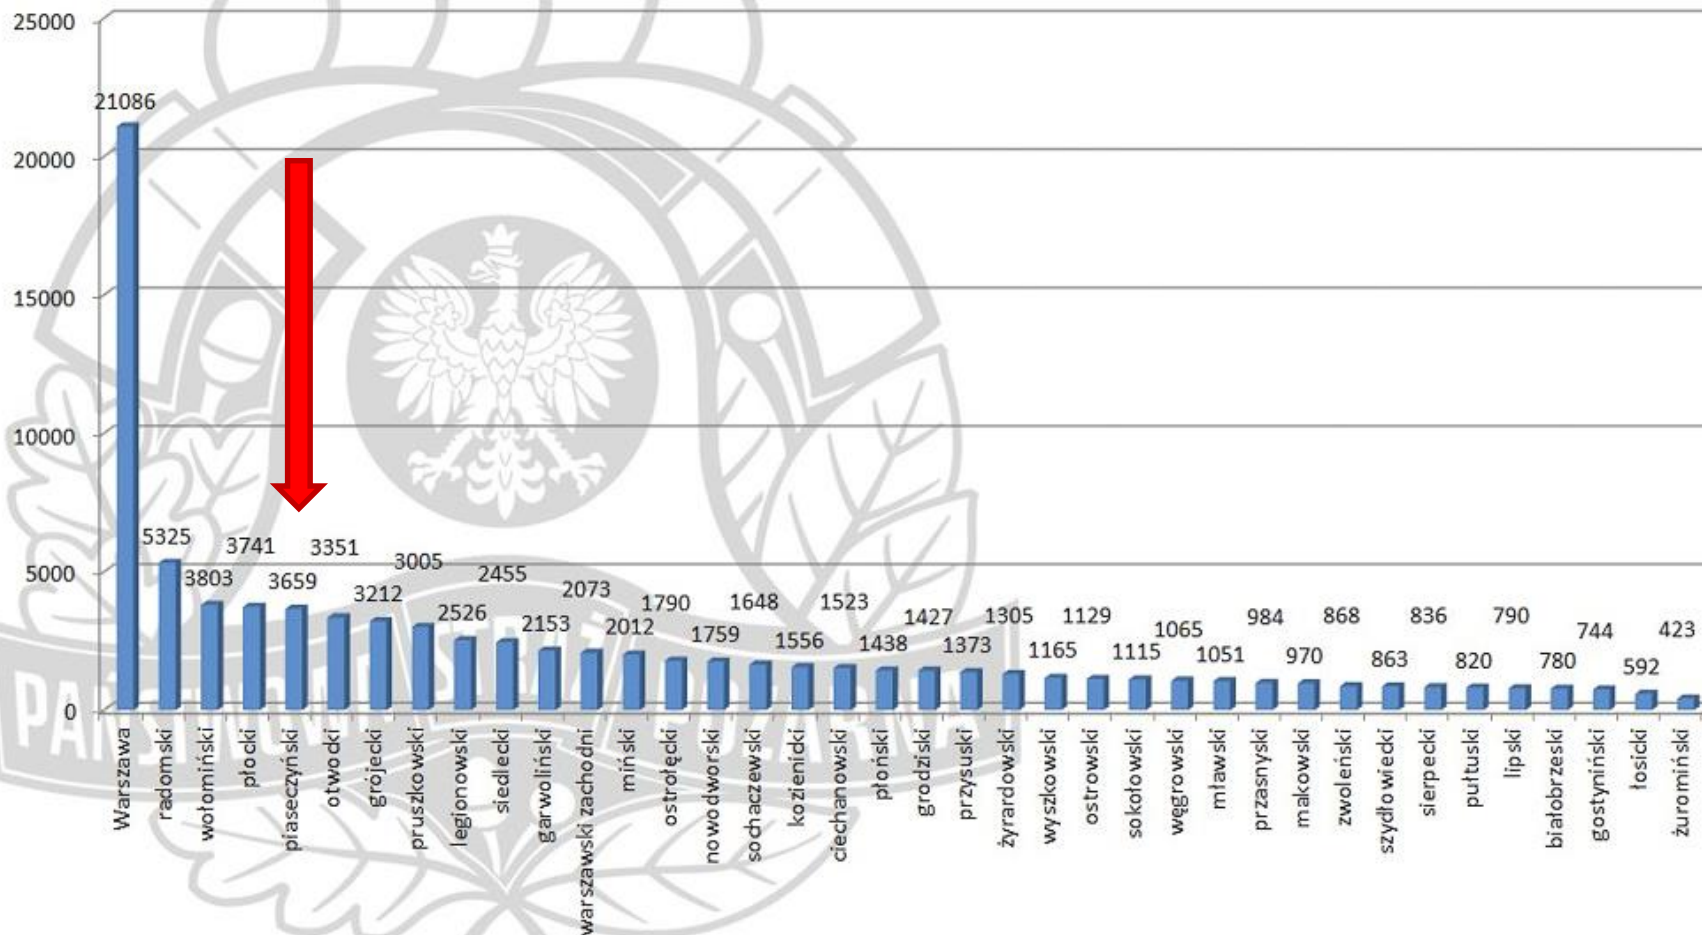

**Podsumowanie działalności
jednostek ochrony przeciwpożarowej
na terenie gminy Góra Kalwaria
w 2020 r.**

Zabezpieczenie operacyjne terenu gminy

Jednostka Ratowniczo – Gaśnicza PSP w Piasecznie

**4 jednostki OSP włączone do Krajowego Systemu
Ratowniczo Gaśniczego z terenu gminy**

**3 jednostki OSP poza Krajowym Systemem Ratowniczo
Gaśniczym z terenu gminy**

**12 jednostek OSP włączonych do Krajowego Systemu
Ratowniczo-Gaśniczego z terenu powiatu piaseczyńskiego**

Interwencje w poszczególnych powiatach woj. mazowieckiego w 2020 roku

Rodzaj interwencji w powiecie w 2020 r.

■ Mijescowe zagrożenia ■ Pożary ■ Alarmy Fałszywe

Zdarzenia w podziale na gminy

Zdarzenia ogółem w powiecie w 2020 r.

Gmina	P	Mz	Af	Razem	Udział %
Góra Kalwaria	351	366	96	813	22%
Konstancin- Jeziorna	222	312	80	614	17%
Lesznowola	71	250	102	423	12%
Piaseczno	192	933	214	1339	36%
Prażmów	53	118	19	190	5%
Tarczyn	101	147	32	280	8%
RAZEM	990	2126	543	3659	-

Łączny czas interwencji w gminie 39 dni 17 godz.

Interwencje na terenie gminy co 9 godz. 22 min

Ilość zdarzeń w gminach od 2015 roku

Rok	Ogólna ilość zdarzeń	<u>Góra Kalwaria</u>	Konstancin Jeziorna	Lesznowola	Piaseczno	Tarczyn	Prażmów
2015	2864	<u>802</u>	478	282	845	291	166
2016	2520	<u>579</u>	429	375	779	246	112
2017	3258	<u>606</u>	517	368	1118	340	309
2018	2578	<u>498</u>	420	340	882	252	186
2019	3109	<u>704</u>	536	371	1023	296	179
2020	3659	<u>813</u>	614	423	1339	280	190