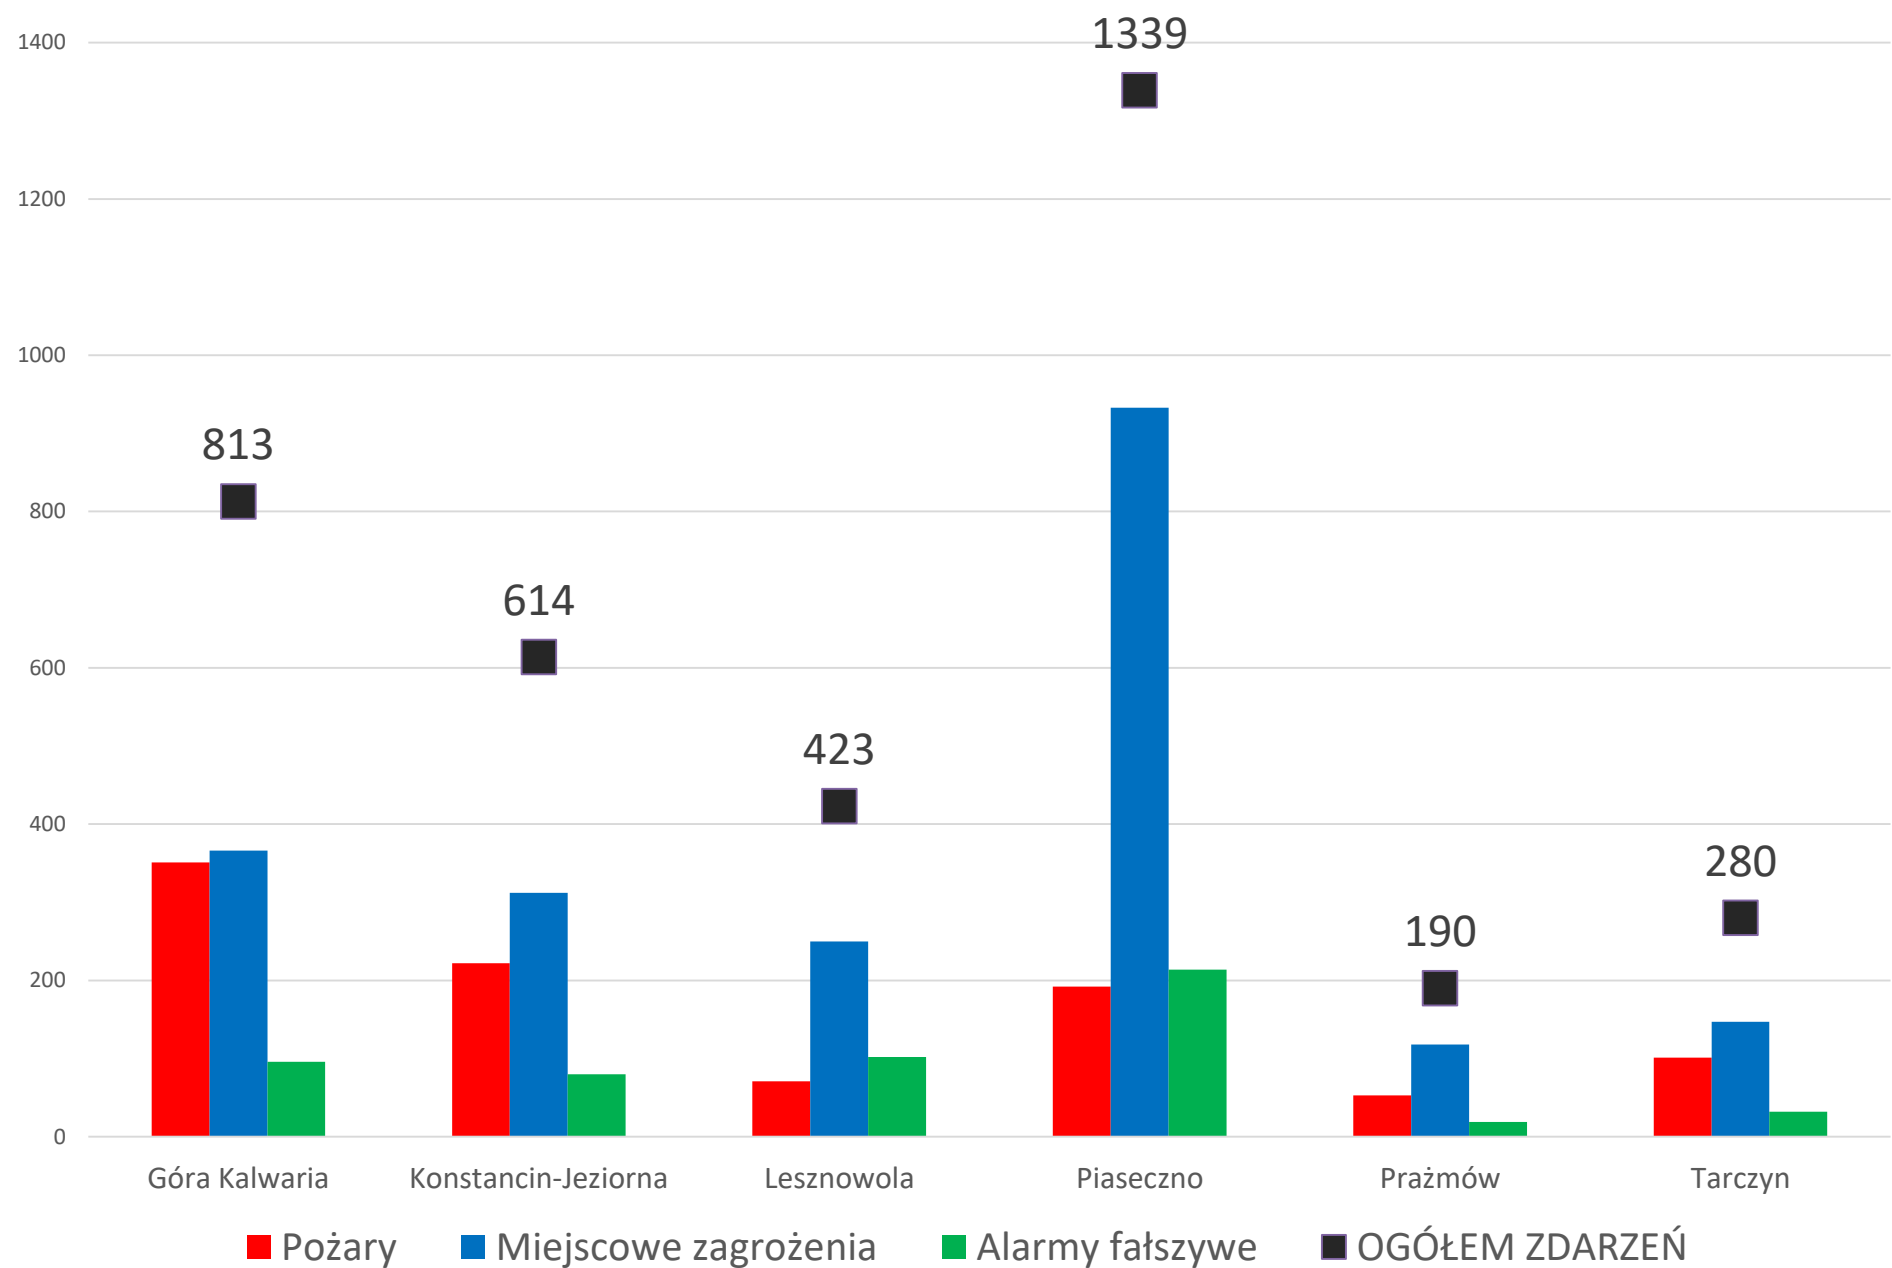

**Podsumowanie działalności
jednostek ochrony przeciwpożarowej
na terenie gminy Góra Kalwaria
w 2020 r.**

Zabezpieczenie operacyjne terenu gminy

Jednostka Ratowniczo – Gaśnicza PSP w Piasecznie

**4 jednostki OSP włączone do Krajowego Systemu
Ratowniczo Gaśniczego z terenu gminy**

**3 jednostki OSP poza Krajowym Systemem Ratowniczo
Gaśniczym z terenu gminy**

**12 jednostek OSP włączonych do Krajowego Systemu
Ratowniczo-Gaśniczego z terenu powiatu piaseczyńskiego**

Interwencje w poszczególnych powiatach woj. mazowieckiego w 2020 roku

Rodzaj interwencji w powiecie w 2020 r.

■ Mijescowe zagrożenia ■ Pożary ■ Alarmy Fałszywe

Zdarzenia w podziale na gminy

Zdarzenia ogółem w powiecie w 2020 r.

Gmina	P	Mz	Af	Razem	Udział %
Góra Kalwaria	351	366	96	813	22%
Konstancin- Jeziorna	222	312	80	614	17%
Lesznowola	71	250	102	423	12%
Piaseczno	192	933	214	1339	36%
Prażmów	53	118	19	190	5%
Tarczyn	101	147	32	280	8%
RAZEM	990	2126	543	3659	-

Łączny czas interwencji w gminie 39 dni 17 godz.

Interwencje na terenie gminy co 9 godz. 22 min

Ilość zdarzeń w gminach od 2015 roku

Rok	Ogólna ilość zdarzeń	<u>Góra Kalwaria</u>	Konstancin Jeziorna	Lesznowola	Piaseczno	Tarczyn	Prażmów
2015	2864	<u>802</u>	478	282	845	291	166
2016	2520	<u>579</u>	429	375	779	246	112
2017	3258	<u>606</u>	517	368	1118	340	309
2018	2578	<u>498</u>	420	340	882	252	186
2019	3109	<u>704</u>	536	371	1023	296	179
2020	3659	<u>813</u>	614	423	1339	280	190