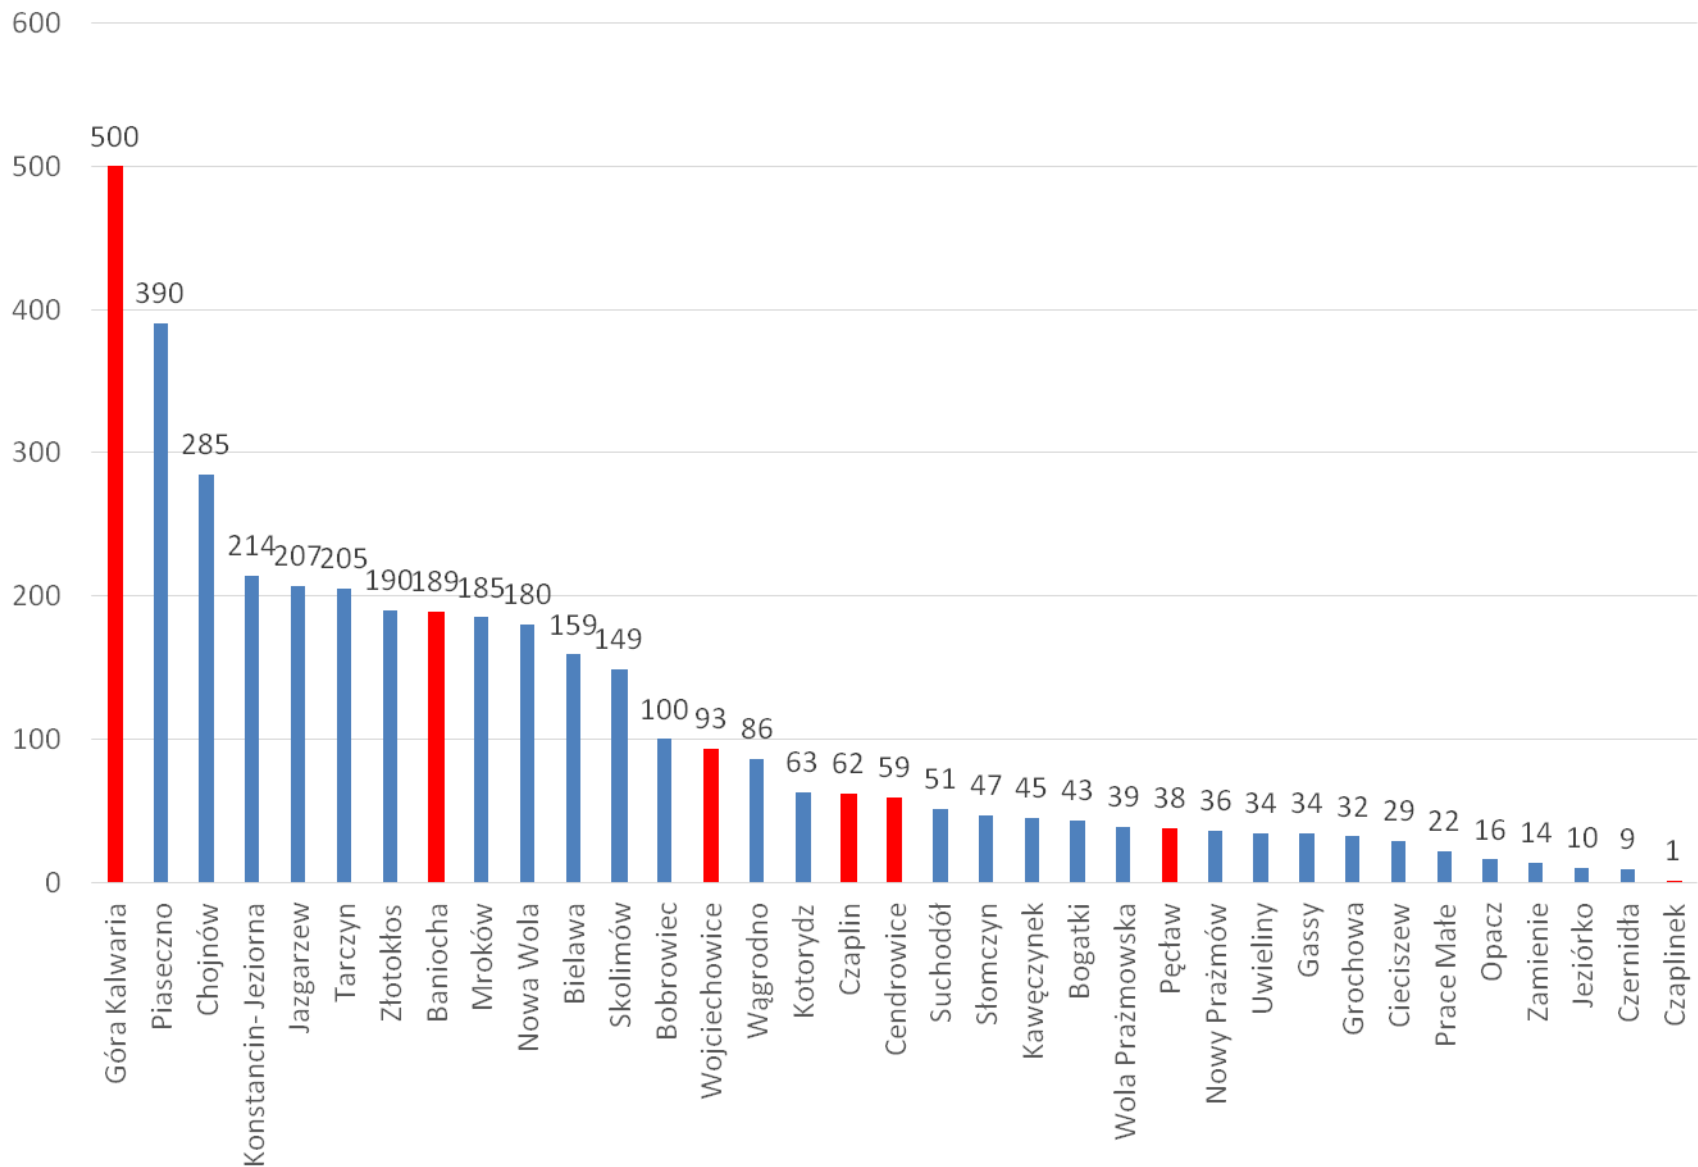

Interwencje jednostek OSP z terenu powiatu

Średni czas wyjazdu jednostki OSP

	Nazwa jednostki	Średni czas wyjazdu [min]
1	OSP Góra Kalwaria	3
2	OSP Baniocha	6
3	OSP Wojciechowice	6
4	OSP Czaplin	8
5	OSP Czaplinek	8
6	OSP Pęcław	9
7	OSP Cendrowice	11

Średni czas wyjazdu:

w powiecie 5 min

w gminie 7 min

Oczekiwany czas wyjazdu:

do 5 minut