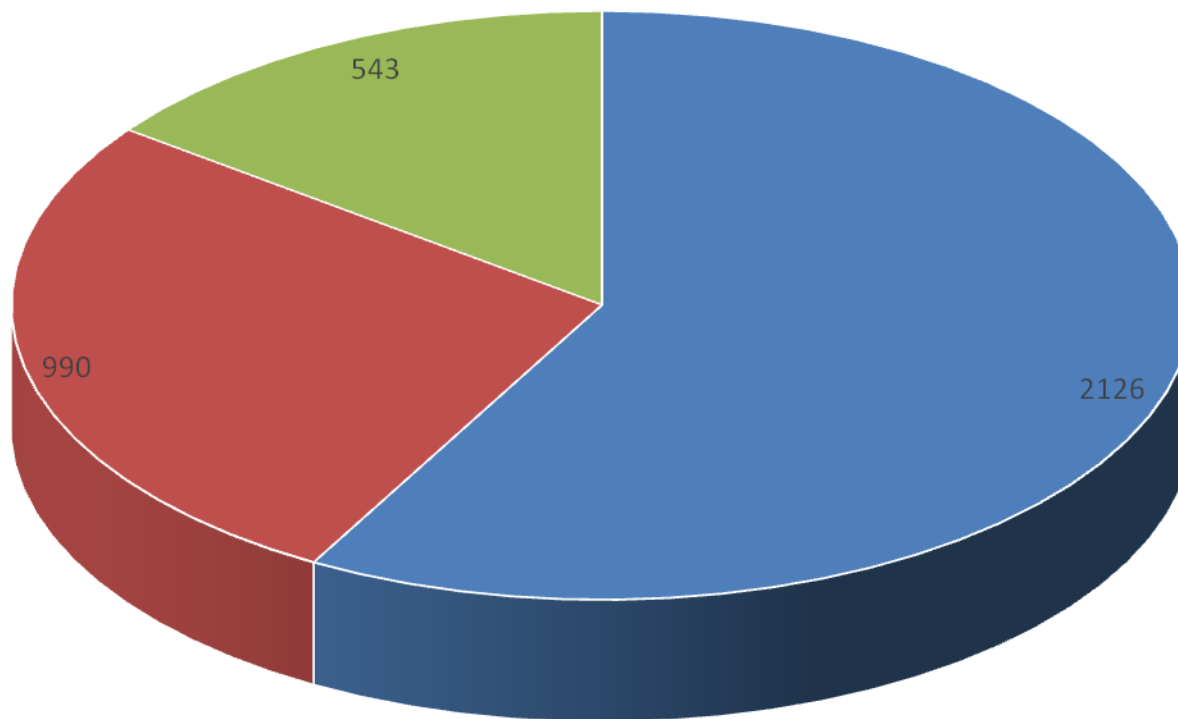

**Podsumowanie działalności
jednostek ochrony przeciwpożarowej
na terenie gminy Góra Kalwaria
w 2020 r.**

Zabezpieczenie operacyjne terenu gminy

Jednostka Ratowniczo – Gaśnicza PSP w Piasecznie

**4 jednostki OSP włączone do Krajowego Systemu
Ratowniczo Gaśniczego z terenu gminy**

**3 jednostki OSP poza Krajowym Systemem Ratowniczo
Gaśniczym z terenu gminy**

**12 jednostek OSP włączonych do Krajowego Systemu
Ratowniczo-Gaśniczego z terenu powiatu piaseczyńskiego**

Interwencje w poszczególnych powiatach woj. mazowieckiego w 2020 roku

Rodzaj interwencji w powiecie w 2020 r.

■ Mijescowe zagrożenia ■ Pożary ■ Alarmy Fałszywe

Zdarzenia w podziale na gminy

Zdarzenia ogółem w powiecie w 2020 r.

Gmina	P	Mz	Af	Razem	Udział %
Góra Kalwaria	351	366	96	813	22%
Konstancin- Jeziorna	222	312	80	614	17%
Lesznowola	71	250	102	423	12%
Piaseczno	192	933	214	1339	36%
Prażmów	53	118	19	190	5%
Tarczyn	101	147	32	280	8%
RAZEM	990	2126	543	3659	-

Łączny czas interwencji w gminie 39 dni 17 godz.

Interwencje na terenie gminy co 9 godz. 22 min

Ilość zdarzeń w gminach od 2015 roku

Rok	Ogólna ilość zdarzeń	<u>Góra Kalwaria</u>	Konstancin Jeziorna	Lesznowola	Piaseczno	Tarczyn	Prażmów
2015	2864	<u>802</u>	478	282	845	291	166
2016	2520	<u>579</u>	429	375	779	246	112
2017	3258	<u>606</u>	517	368	1118	340	309
2018	2578	<u>498</u>	420	340	882	252	186
2019	3109	<u>704</u>	536	371	1023	296	179
2020	3659	<u>813</u>	614	423	1339	280	190