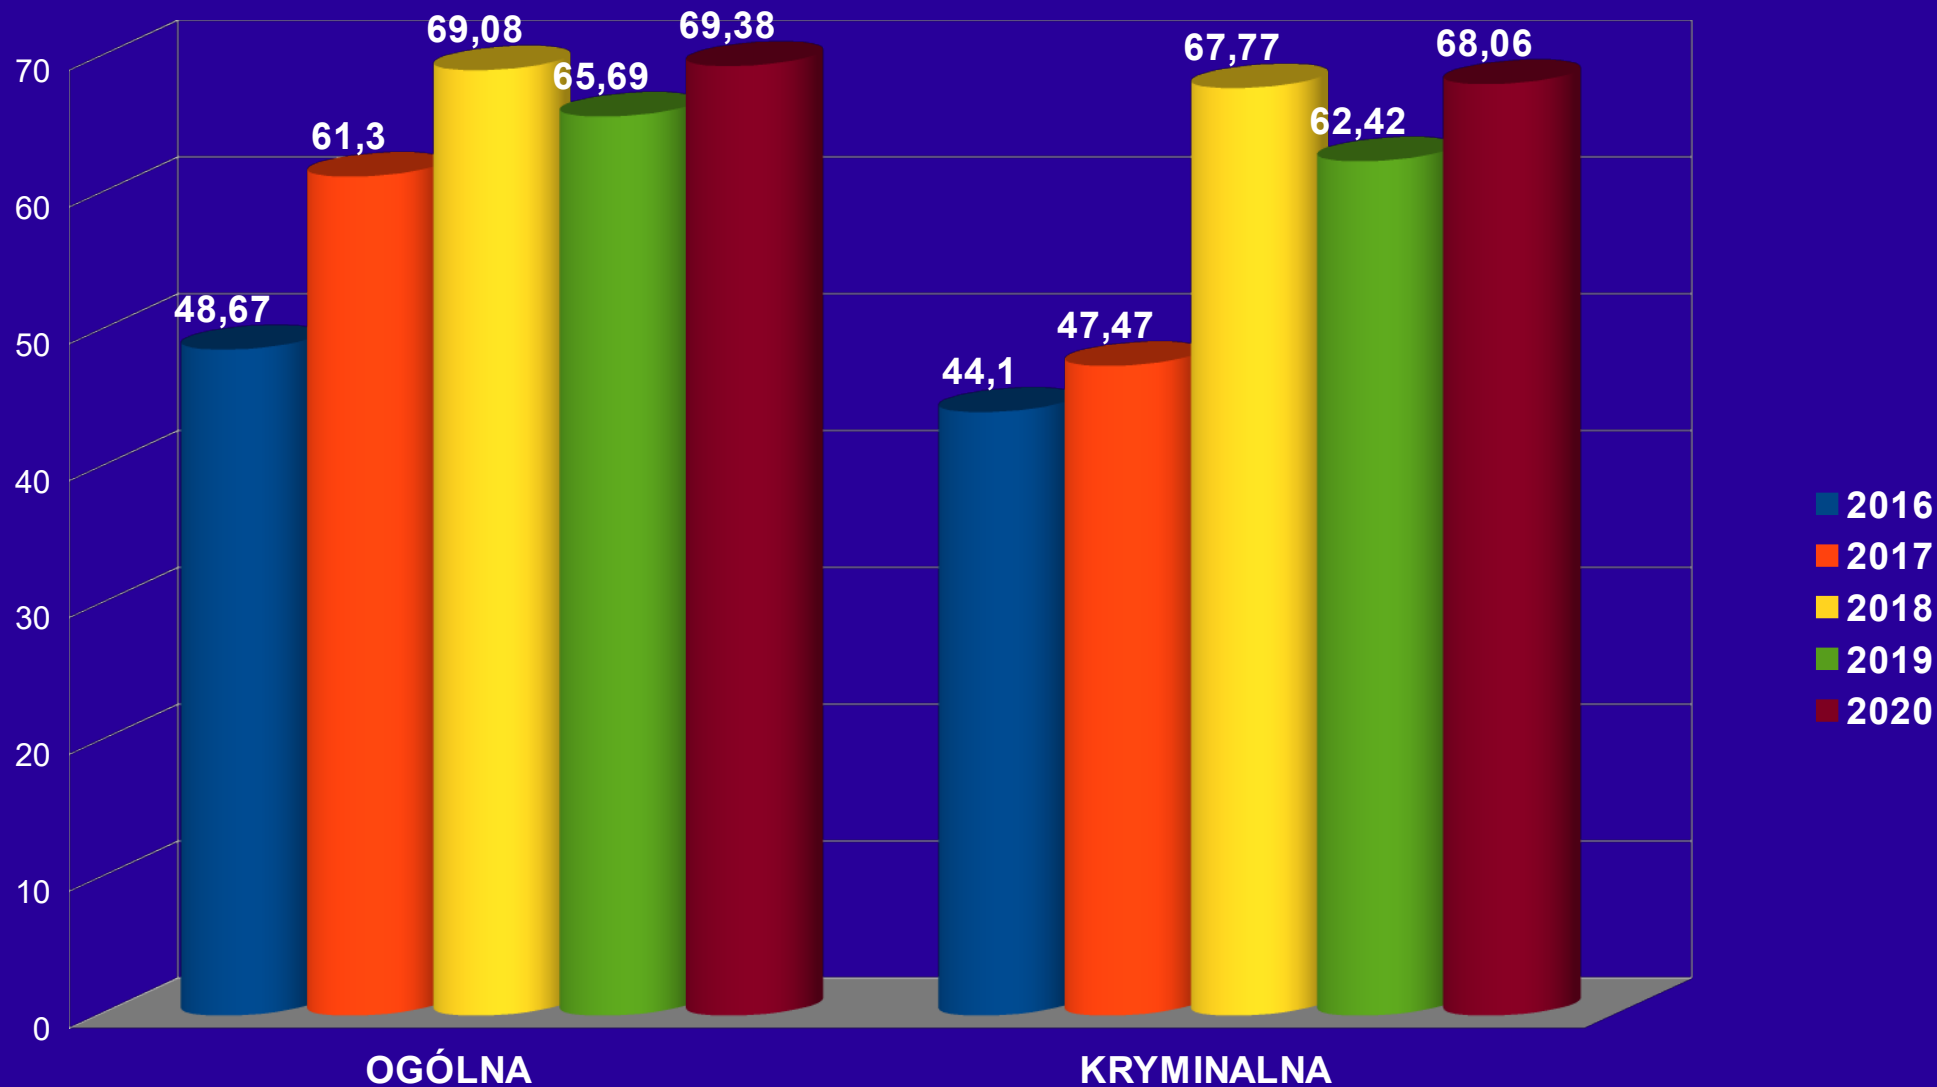

Komisariat Policji w Górze Kalwarii

Rewir Dzielnicowych

	2019	2020
ILOŚĆ WPŁYWU DOKUMENTACJI	2030	1796
ILOŚĆ WPŁYWU DOKUMENTACJI (OGÓŁEM)	4552	4028
PRZEPROWADZONO POSTĘPOWAŃ ADMINISTRACYJNYCH/WNIOSKÓW O UKARANIE / UKARANIE MKK	369 / 17 / 19 (42 toczą się)	417 / 32 / 63 (47 toczy się)
ZREALIZOWANO PODSTAW POSZUKIWAWCZYCH	60	52

Komisariat Policji w Górze Kalwarii

LICZBA RZECZYWISTA WSZCZĘTYCH POSTĘPOWAŃ
PRZYGOTOWAWCZYCH W LATACH 2017 - 2020

Komisariat Policji w Górze Kalwarii

LICZBA WSZCZĘTYCH POSTĘPOWAŃ PRZYGOTOWAWCZYCH W LATACH 2017 - 2020 W POSZCZEGÓLNYCH KATEGORIACH

Komisariat Policji w Górze Kalwarii

SKUTECZNOŚĆ ŚCIGANIA W LATACH 2016 - 2020

Komisariat Policji w Górze Kalwarii

SKUTECZNOŚĆ ŚCIGANIA W LATACH 2017 - 2020 W POSZCZEGÓLNYCH KATEGORIACH

Komisariat Policji w Górze Kalvarii