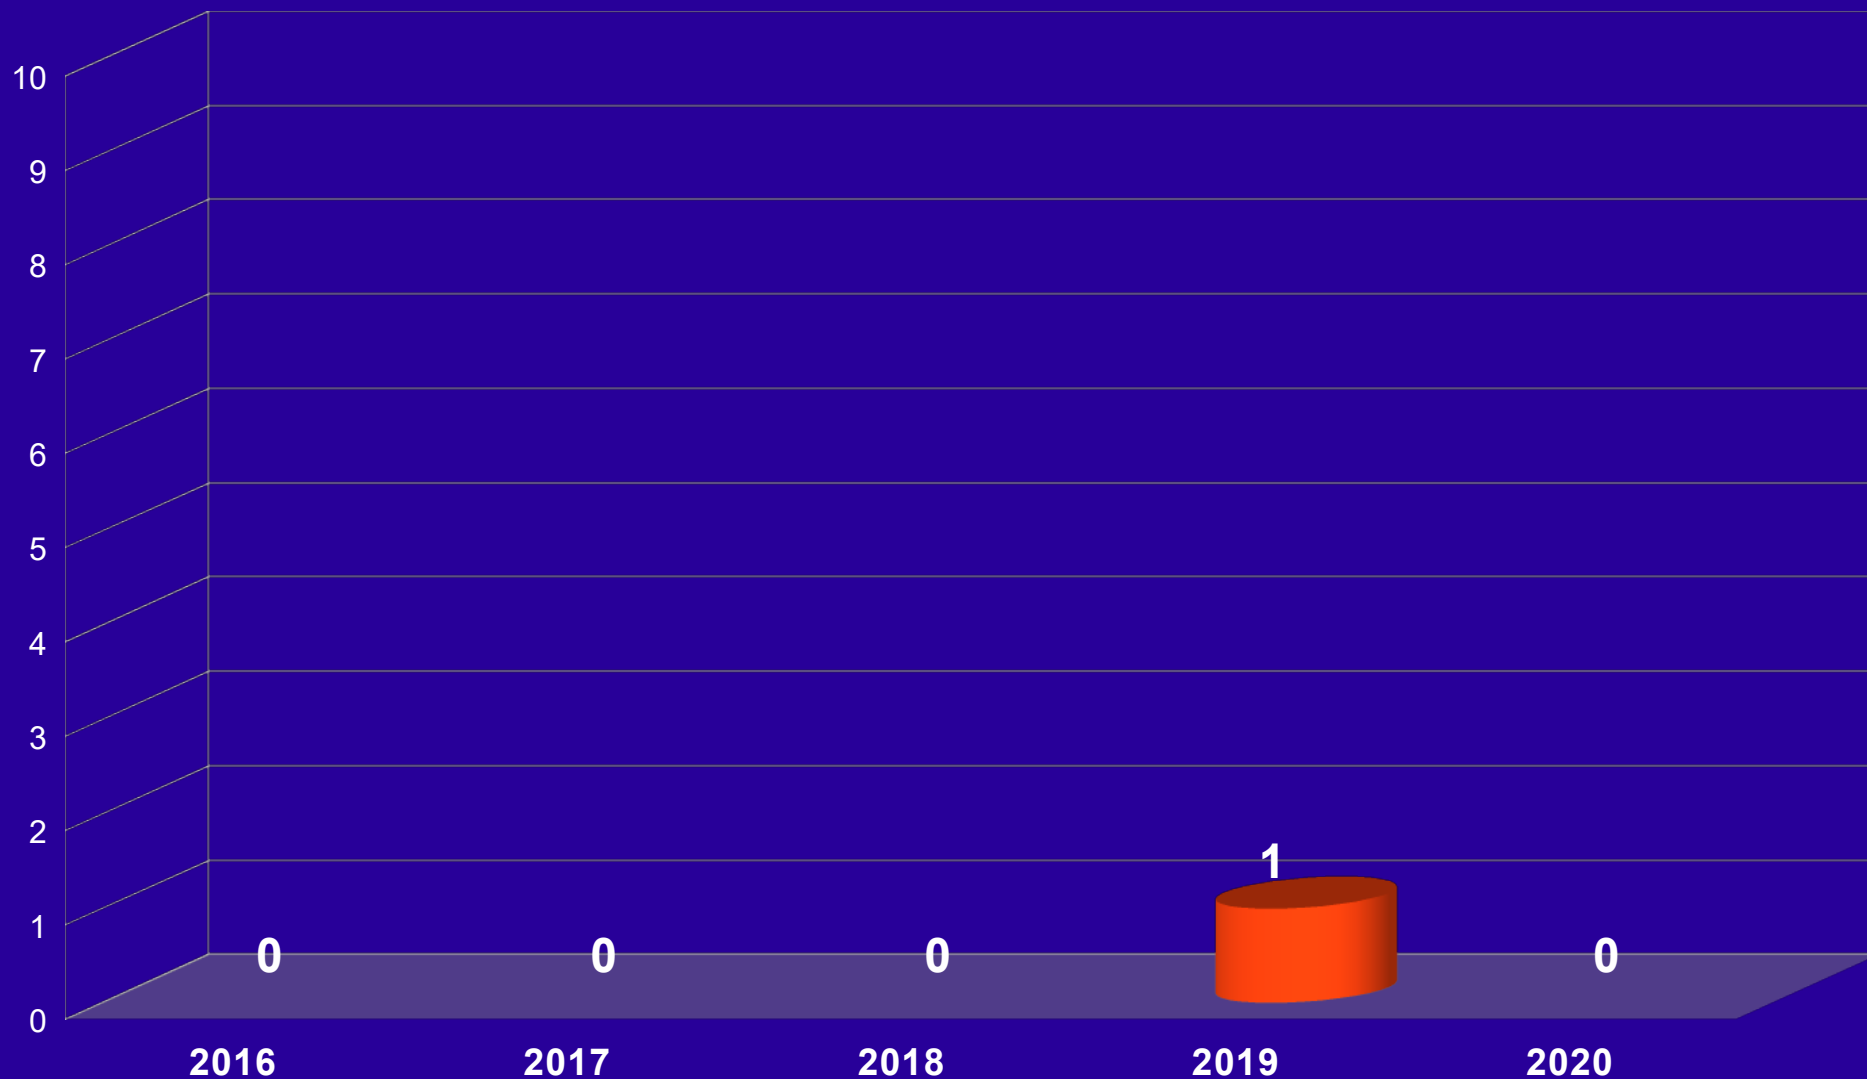

Komisariat Policji w Górze Kalwarii

LICZBA ZABÓJSTW W LATACH 2016 - 2020