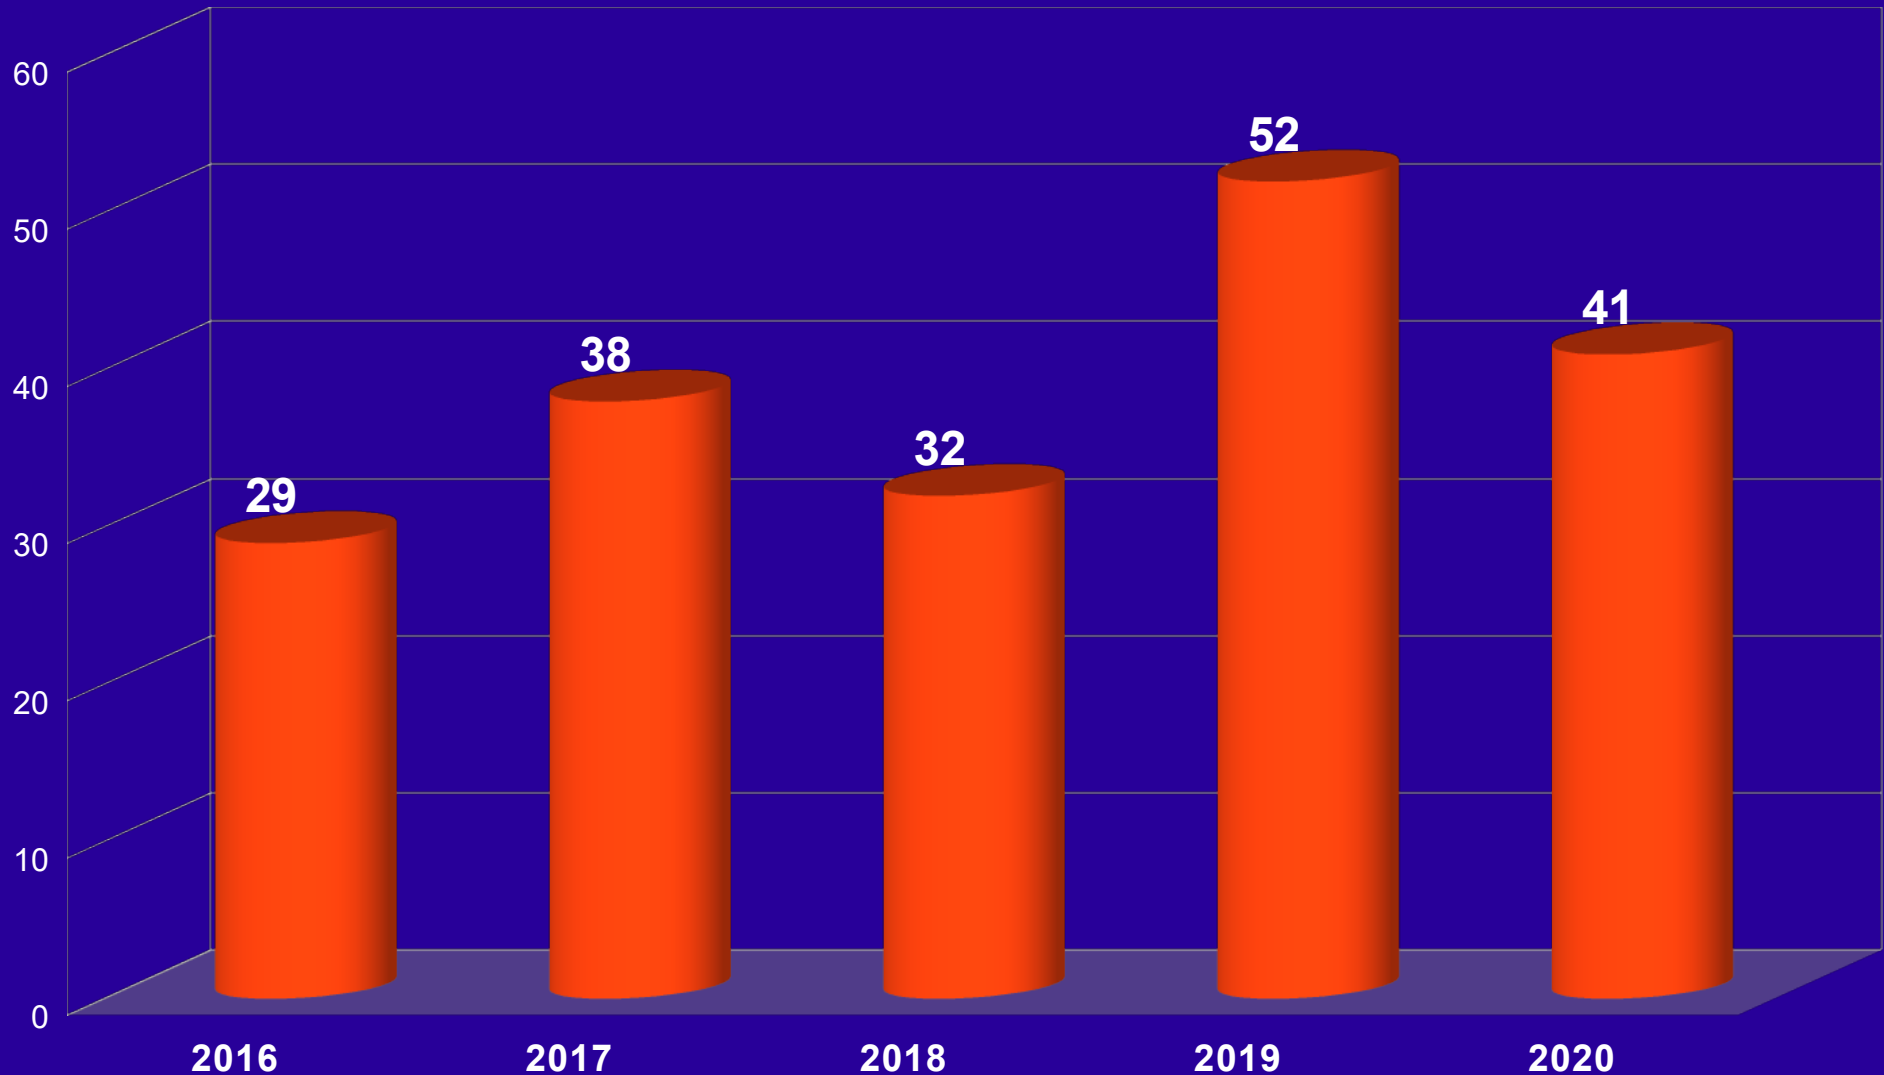

Komisariat Policji w Górze Kalvarii

PRZESTĘPCZOŚĆ W KOMUNIKACJI

LICZBA WSZCZĘTYCH POSTĘPOWAŃ PRZYGOTOWAWCZYCH
W LATACH 2016 - 2020