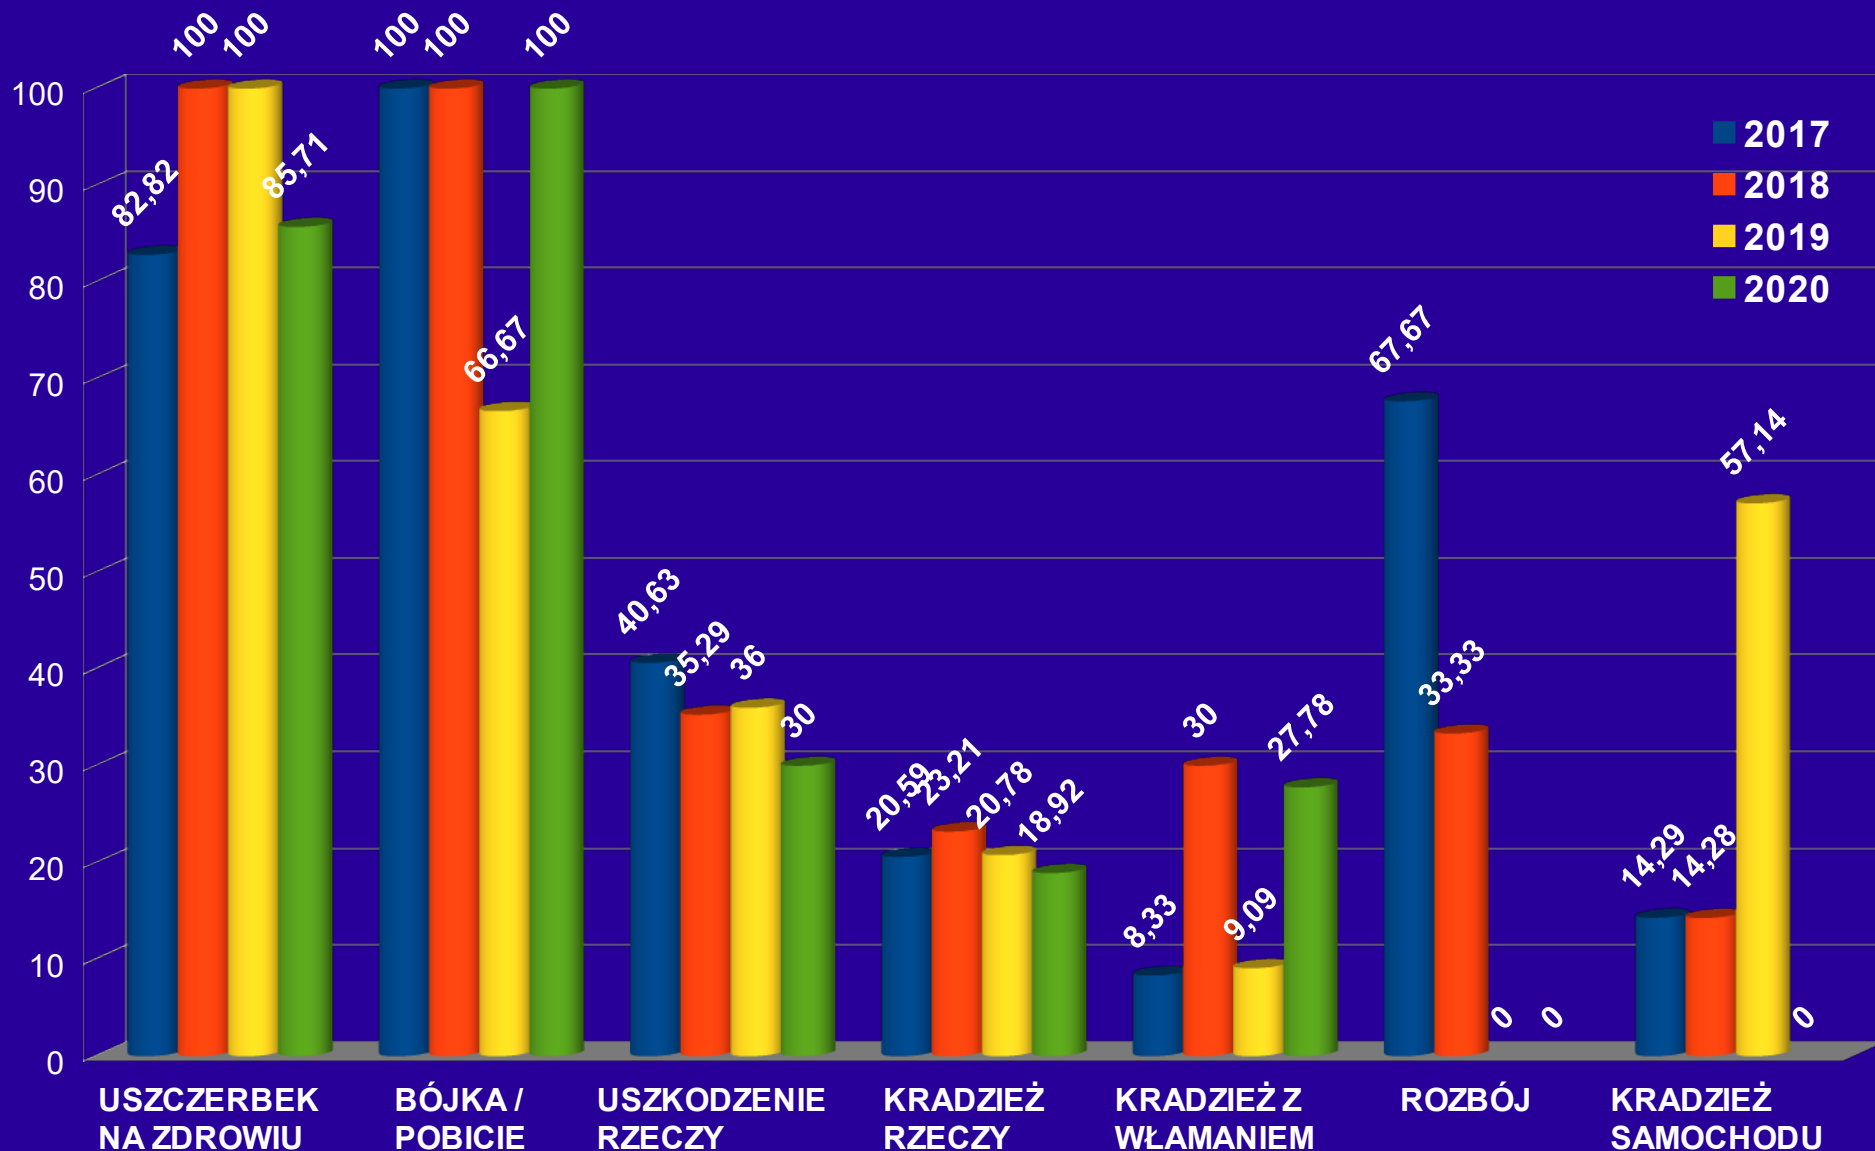

Komisariat Policji w Górze Kalwarii

Rewir Dzielnicowych

	2019	2020
ILOŚĆ WPŁYWU DOKUMENTACJI	2030	1796
ILOŚĆ WPŁYWU DOKUMENTACJI (OGÓŁEM)	4552	4028
PRZEPROWADZONO POSTĘPOWAŃ ADMINISTRACYJNYCH/WNIOSKÓW O UKARANIE / UKARANIE MKK	369 / 17 / 19 (42 toczą się)	417 / 32 / 63 (47 toczy się)
ZREALIZOWANO PODSTAW POSZUKIWAWCZYCH	60	52

Komisariat Policji w Górze Kalwarii

LICZBA RZECZYWISTA WSZCZĘTYCH POSTĘPOWAŃ
PRZYGOTOWAWCZYCH W LATACH 2017 - 2020

Komisariat Policji w Górze Kalwarii

LICZBA WSZCZĘTYCH POSTĘPOWAŃ PRZYGOTOWAWCZYCH W LATACH 2017 - 2020 W POSZCZEGÓLNYCH KATEGORIACH

Komisariat Policji w Górze Kalwarii

SKUTECZNOŚĆ ŚCIGANIA W LATACH 2016 - 2020

Komisariat Policji w Górze Kalwarii

SKUTECZNOŚĆ ŚCIGANIA W LATACH 2017 - 2020 W POSZCZEGÓLNYCH KATEGORIACH

Komisariat Policji w Górze Kalvarii