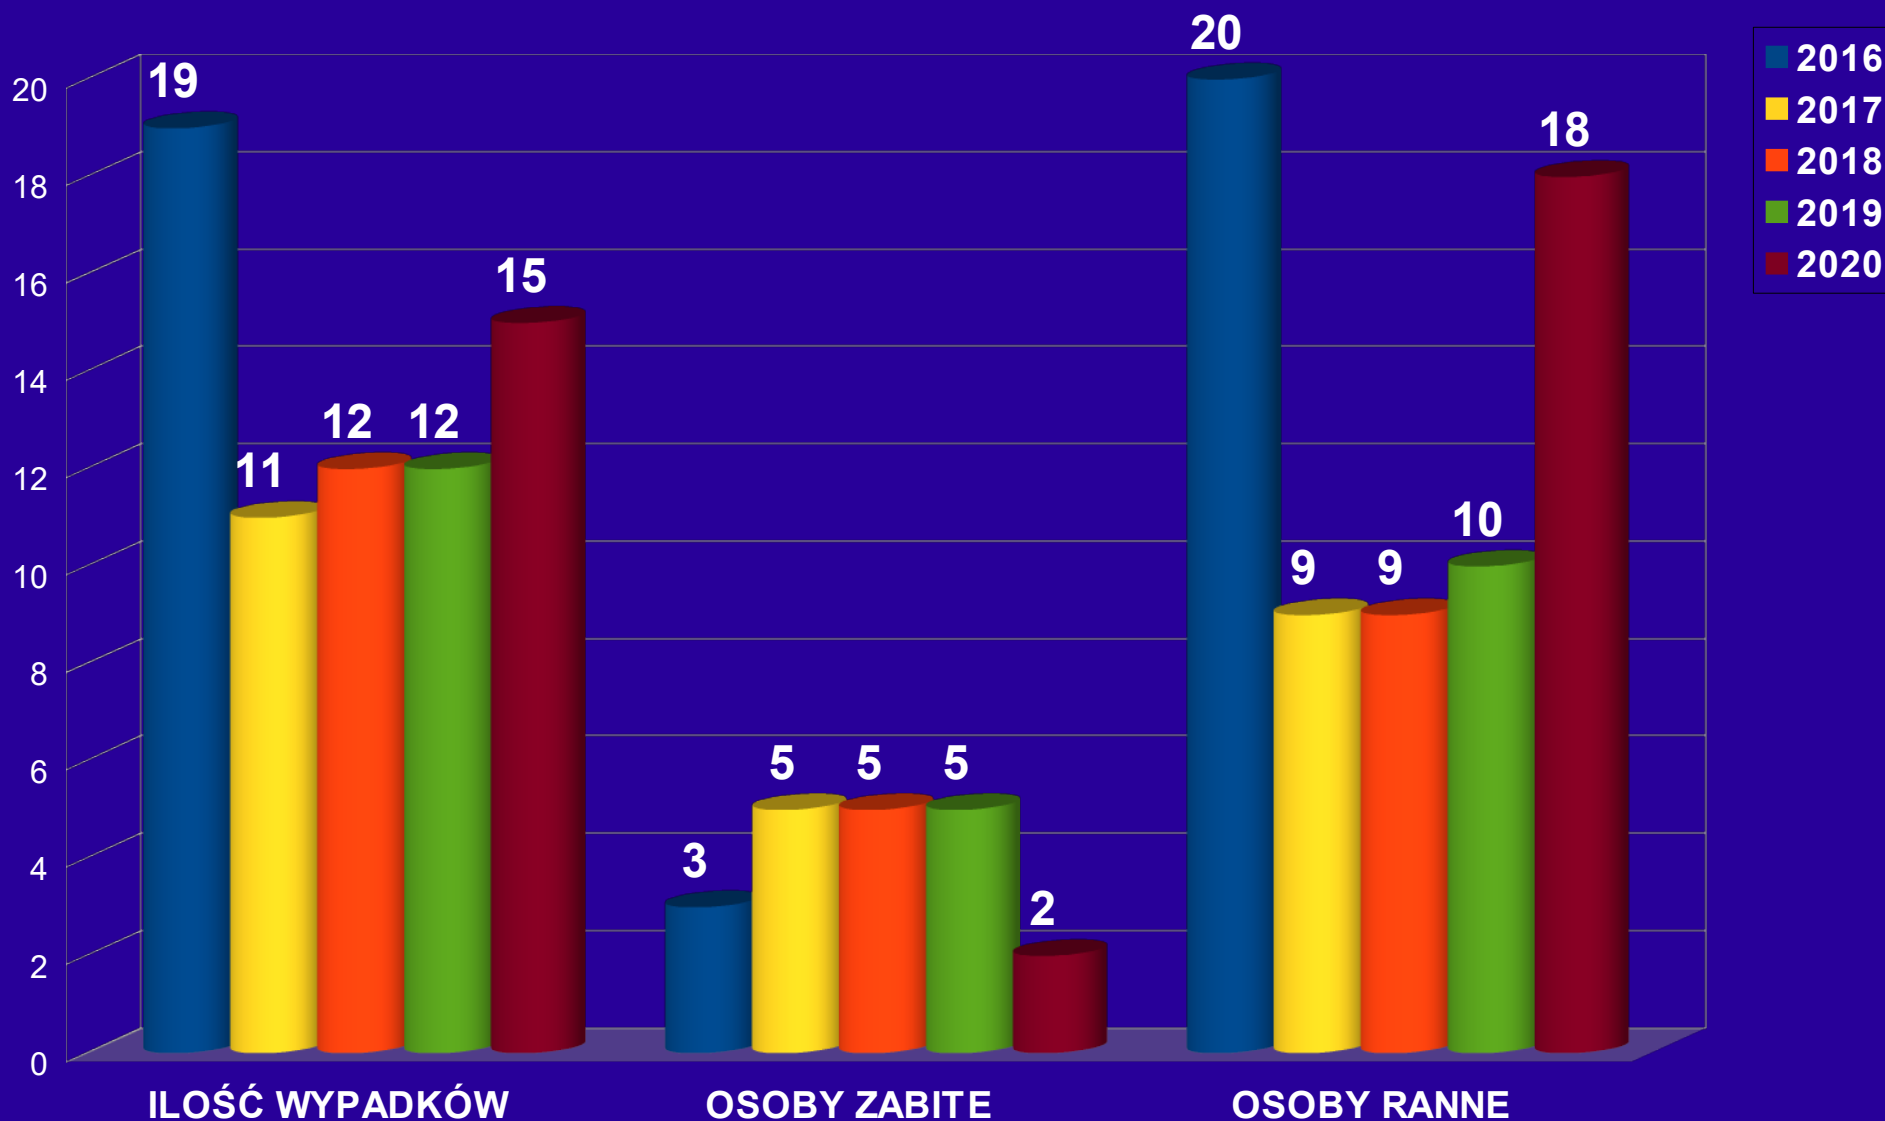

Komisariat Policji w Górze Kalwarii

BEZPIECZEŃSTWO W RUCHU DROGOWYM W LATACH 2016 - 2020