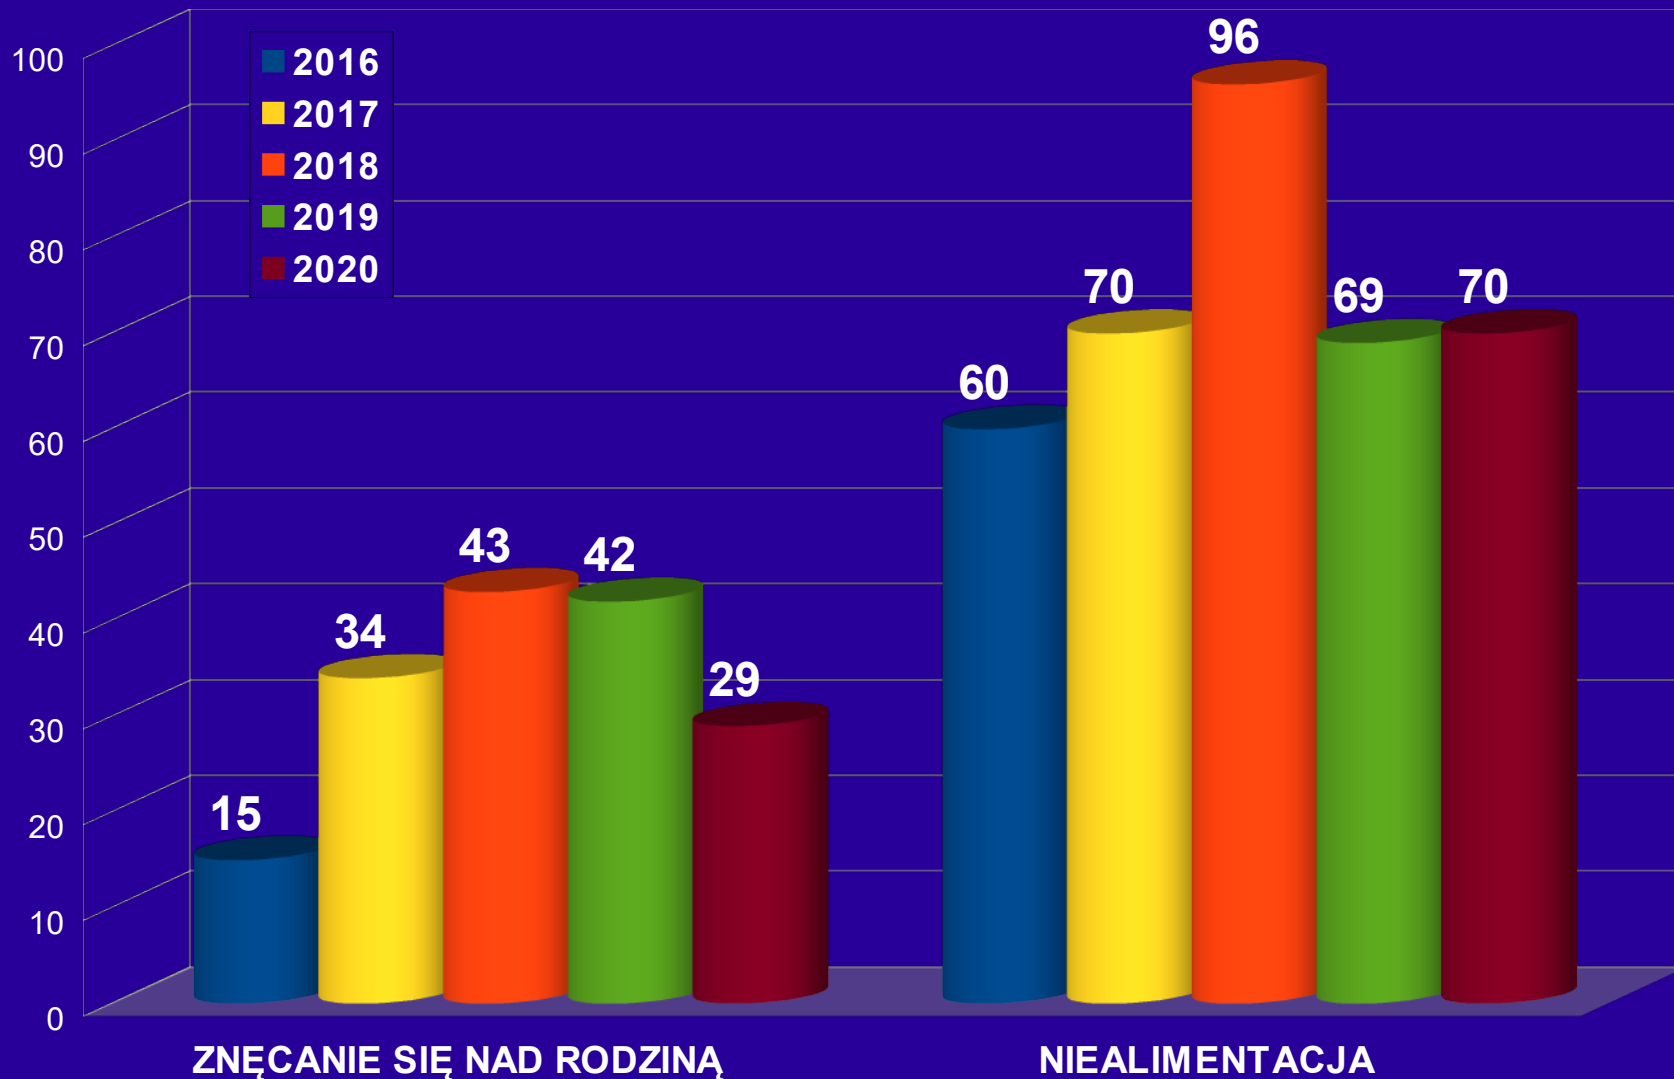

Komisariat Policji w Górze Kalwarii

SKUTECZNOŚĆ ŚCIGANIA W LATACH 2016 - 2020

Komisariat Policji w Górze Kalwarii

SKUTECZNOŚĆ ŚCIGANIA W LATACH 2017 - 2020 W POSZCZEGÓLNYCH KATEGORIACH

Komisariat Policji w Górze Kalvarii

PRZESTĘPCZOŚĆ W KOMUNIKACJI

LICZBA WSZCZĘTYCH POSTĘPOWAŃ PRZYGOTOWAWCZYCH
W LATACH 2016 - 2020

Komisariat Policji w Górze Kalwarii

BEZPIECZEŃSTWO W RUCHU DROGOWYM W LATACH 2016 - 2020

Komisariat Policji w Górze Kalwarii

LICZBA ZABÓJSTW W LATACH 2016 - 2020

Komisariat Policji w Górze Kalwarii

PRZESTĘPCZOŚĆ ZWIĄZANA Z RODZINĄ W LATACH 2016 - 2020

DZIĘKUJĘ ZA UWAGĘ

podinsp. Tomasz Jeżewski

Komendant Komisariatu Policji w Górze
Kalwarii