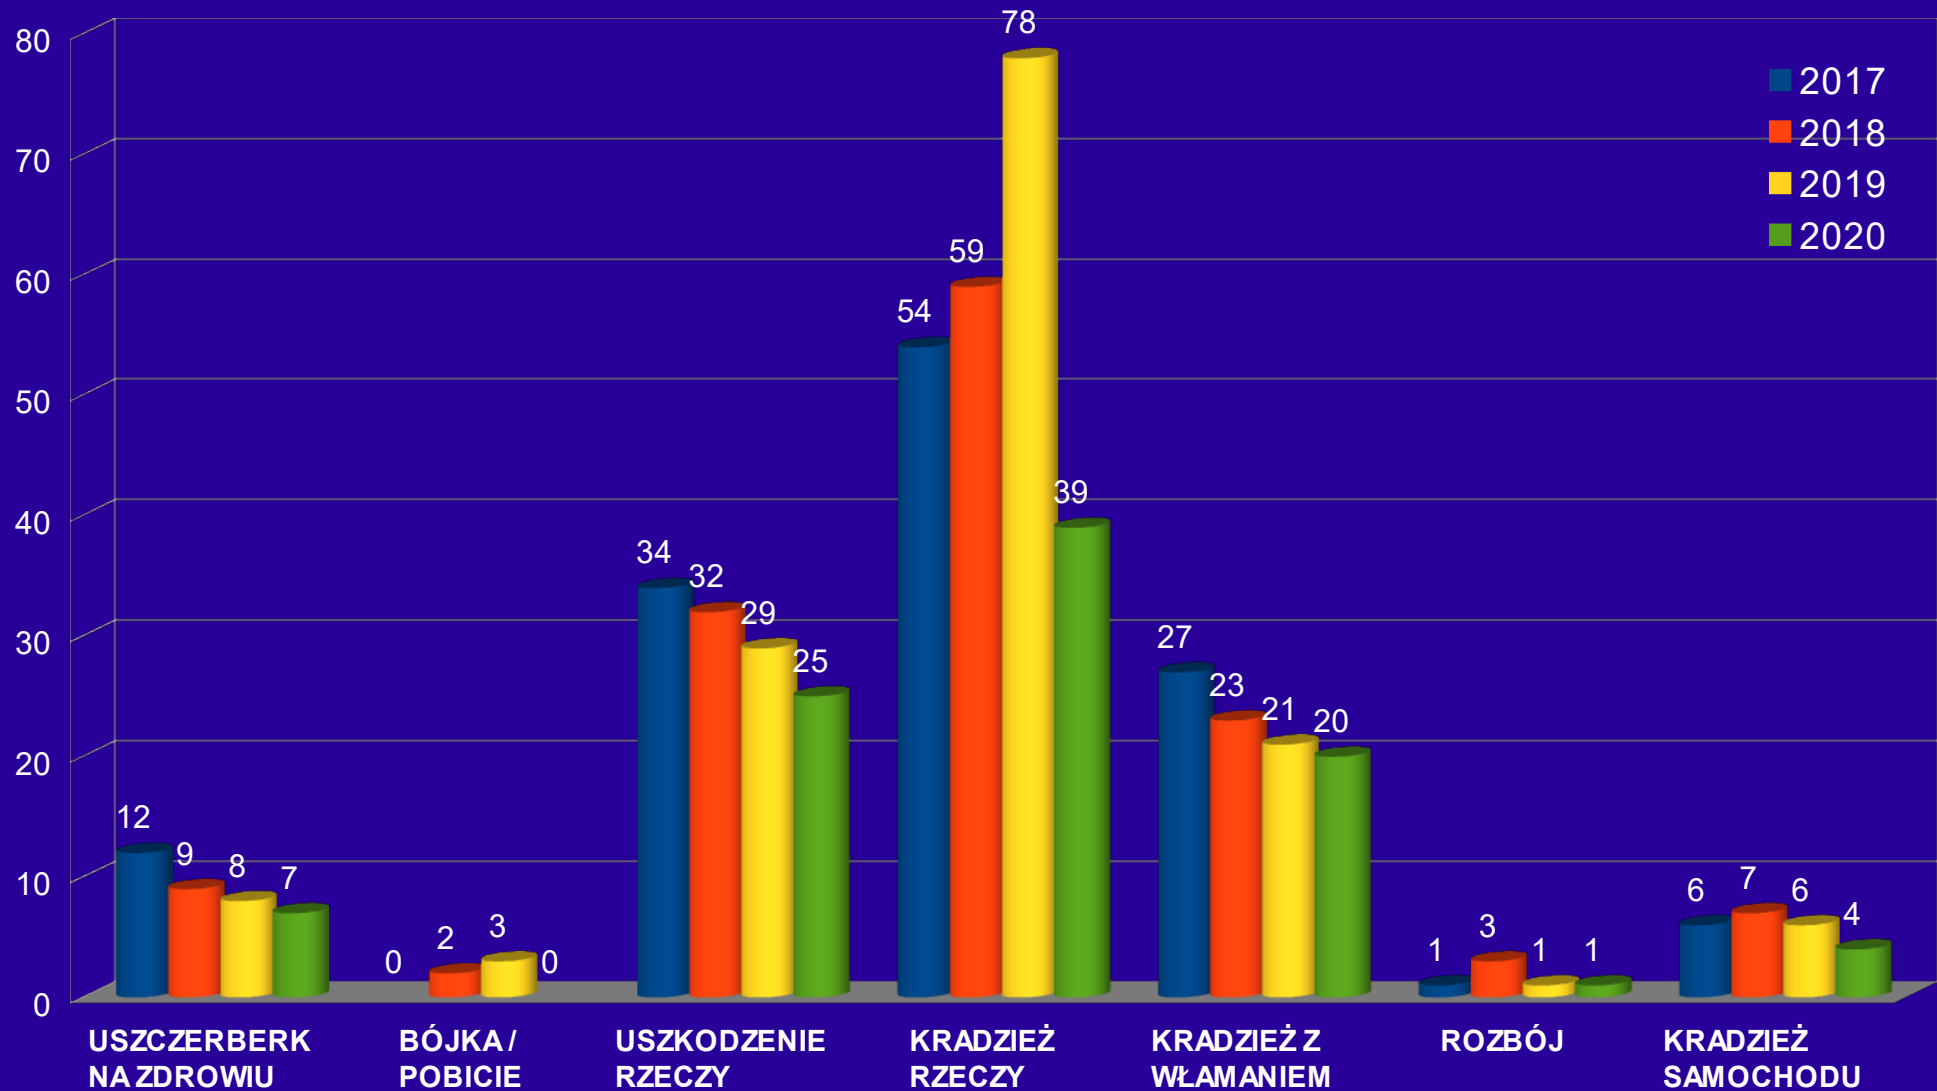

Komisariat Policji w Górze Kalwarii

Efekty pracy w roku 2020

Miasto i Gmina
Góra Kalwaria

POLICJA

Góra Kalwaria 2021r.

Komisariat Policji w Górze Kalwarii

Zespół Patrolowo-Interwencyjny

	2019	2020
OSÓB LEGITYMOWANYCH	3761	3993
OSÓB UKARANYCH MANDATAMI / NA KWOTĘ	177 / 33738 zł	414 / 78912,61 zł
PRZEPROWADZONO INTERWENCJI	3385	3459
INTERWENCJE DOMOWE	52	37

Komisariat Policji w Górze Kalwarii

Rewir Dzielnicowych

	2019	2020
ILOŚĆ WPŁYWU DOKUMENTACJI	2030	1796
ILOŚĆ WPŁYWU DOKUMENTACJI (OGÓŁEM)	4552	4028
PRZEPROWADZONO POSTĘPOWAŃ ADMINISTRACYJNYCH/WNIOSKÓW O UKARANIE / UKARANIE MKK	369 / 17 / 19 (42 toczą się)	417 / 32 / 63 (47 toczy się)
ZREALIZOWANO PODSTAW POSZUKIWAWCZYCH	60	52

Komisariat Policji w Górze Kalwarii

Rewir Dzielnicowych

	2019	2020
WNIOSKI I ZAWIADOMIENIA DO INSTYTUCJI I RODZICÓW	14	31
SPOTKANIA W PLACÓWKACH OŚWIATOWYCH	23	16
ROZMOWY PROFILAKTYCZNO-OSTRZEGAWCZE	0	0
UJAWNIONO NIELETNICH MORALNIE ZAGROŻONYCH	2	6
NIELETNI SPRAWCY CZYNÓW KARALNYCH / ILOŚĆ CZYNÓW	6 / 6	4/4

Komisariat Policji w Górze Kalwarii

LICZBA RZECZYWISTA WSZCZĘTYCH POSTĘPOWAŃ
PRZYGOTOWAWCZYCH W LATACH 2017 - 2020

Komisariat Policji w Górze Kalwarii

LICZBA WSZCZĘTYCH POSTĘPOWAŃ PRZYGOTOWAWCZYCH W LATACH 2017 - 2020 W POSZCZEGÓLNYCH KATEGORIACH