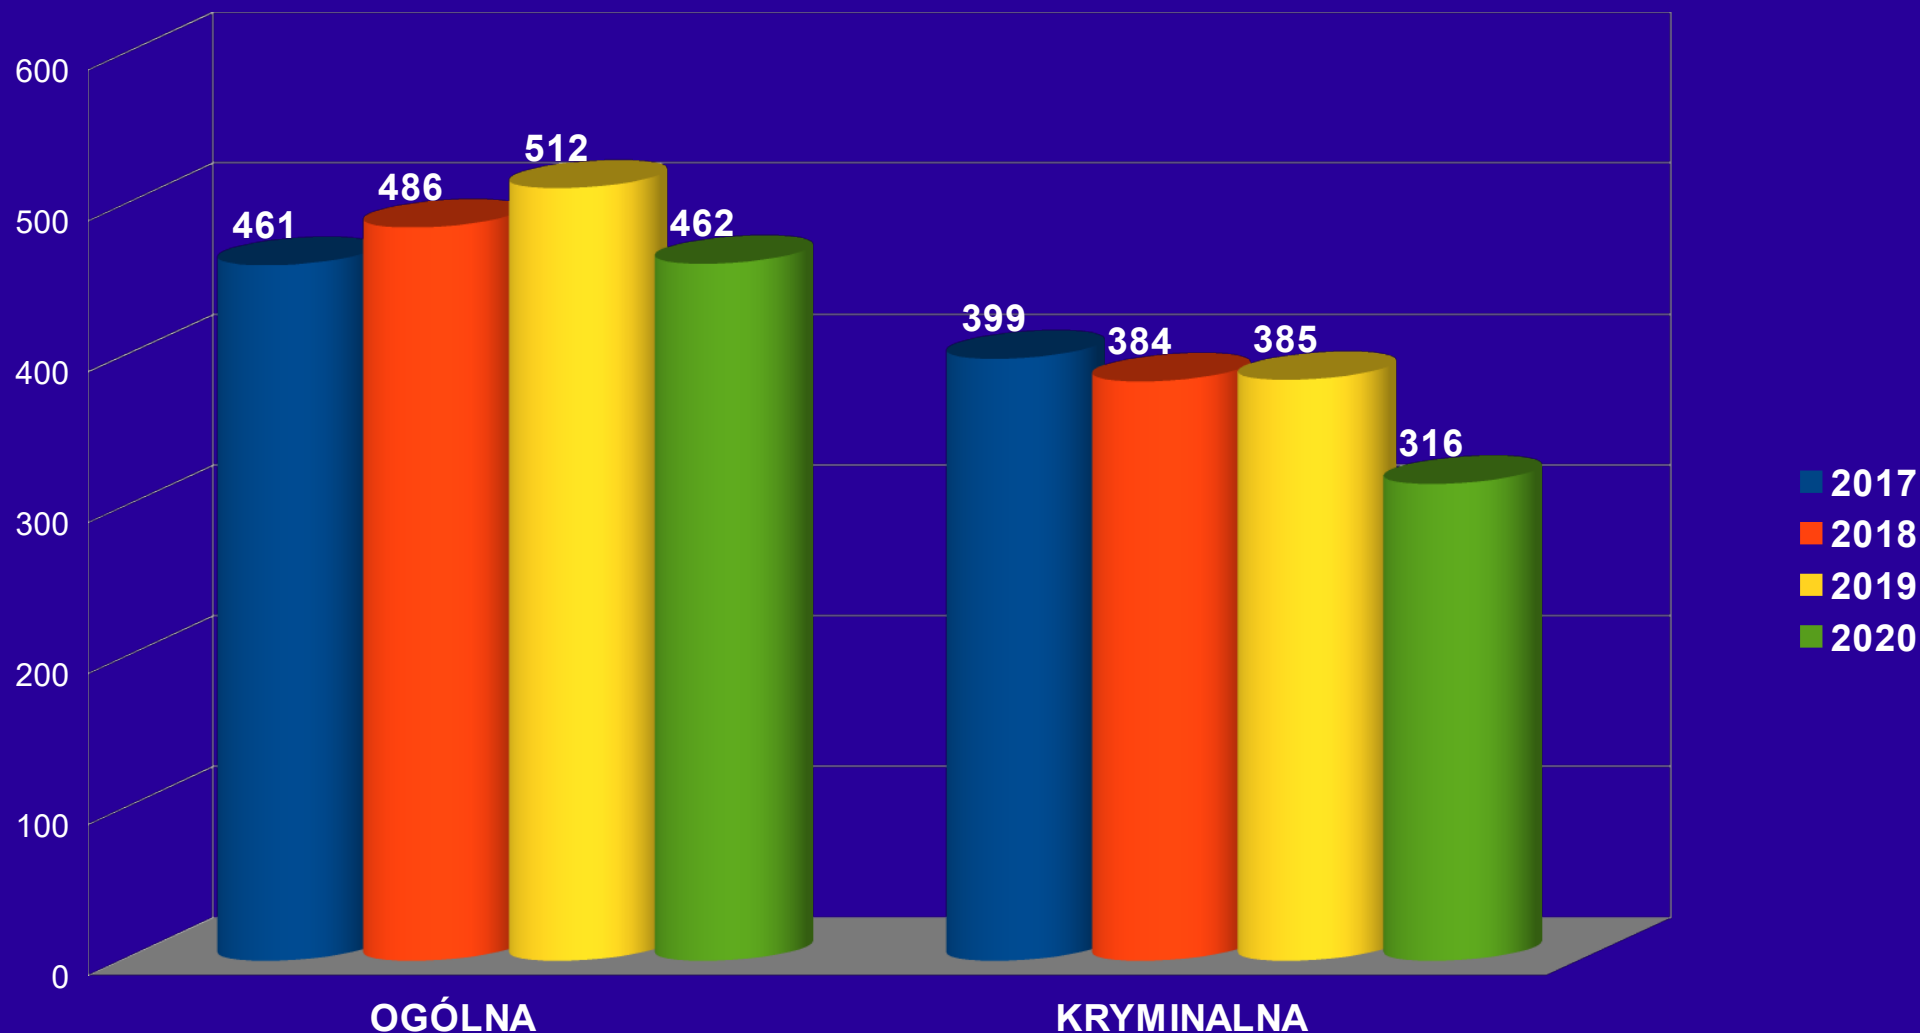

Komisariat Policji w Górze Kalwarii

Rewir Dzielnicowych

	2019	2020
WNIOSKI I ZAWIADOMIENIA DO INSTYTUCJI I RODZICÓW	14	31
SPOTKANIA W PLACÓWKACH OŚWIATOWYCH	23	16
ROZMOWY PROFILAKTYCZNO-OSTRZEGAWCZE	0	0
UJAWNIONO NIELETNICH MORALNIE ZAGROŻONYCH	2	6
NIELETNI SPRAWCY CZYNÓW KARALNYCH / ILOŚĆ CZYNÓW	6 / 6	4/4

Komisariat Policji w Górze Kalwarii

LICZBA RZECZYWISTA WSZCZĘTYCH POSTĘPOWAŃ
PRZYGOTOWAWCZYCH W LATACH 2017 - 2020