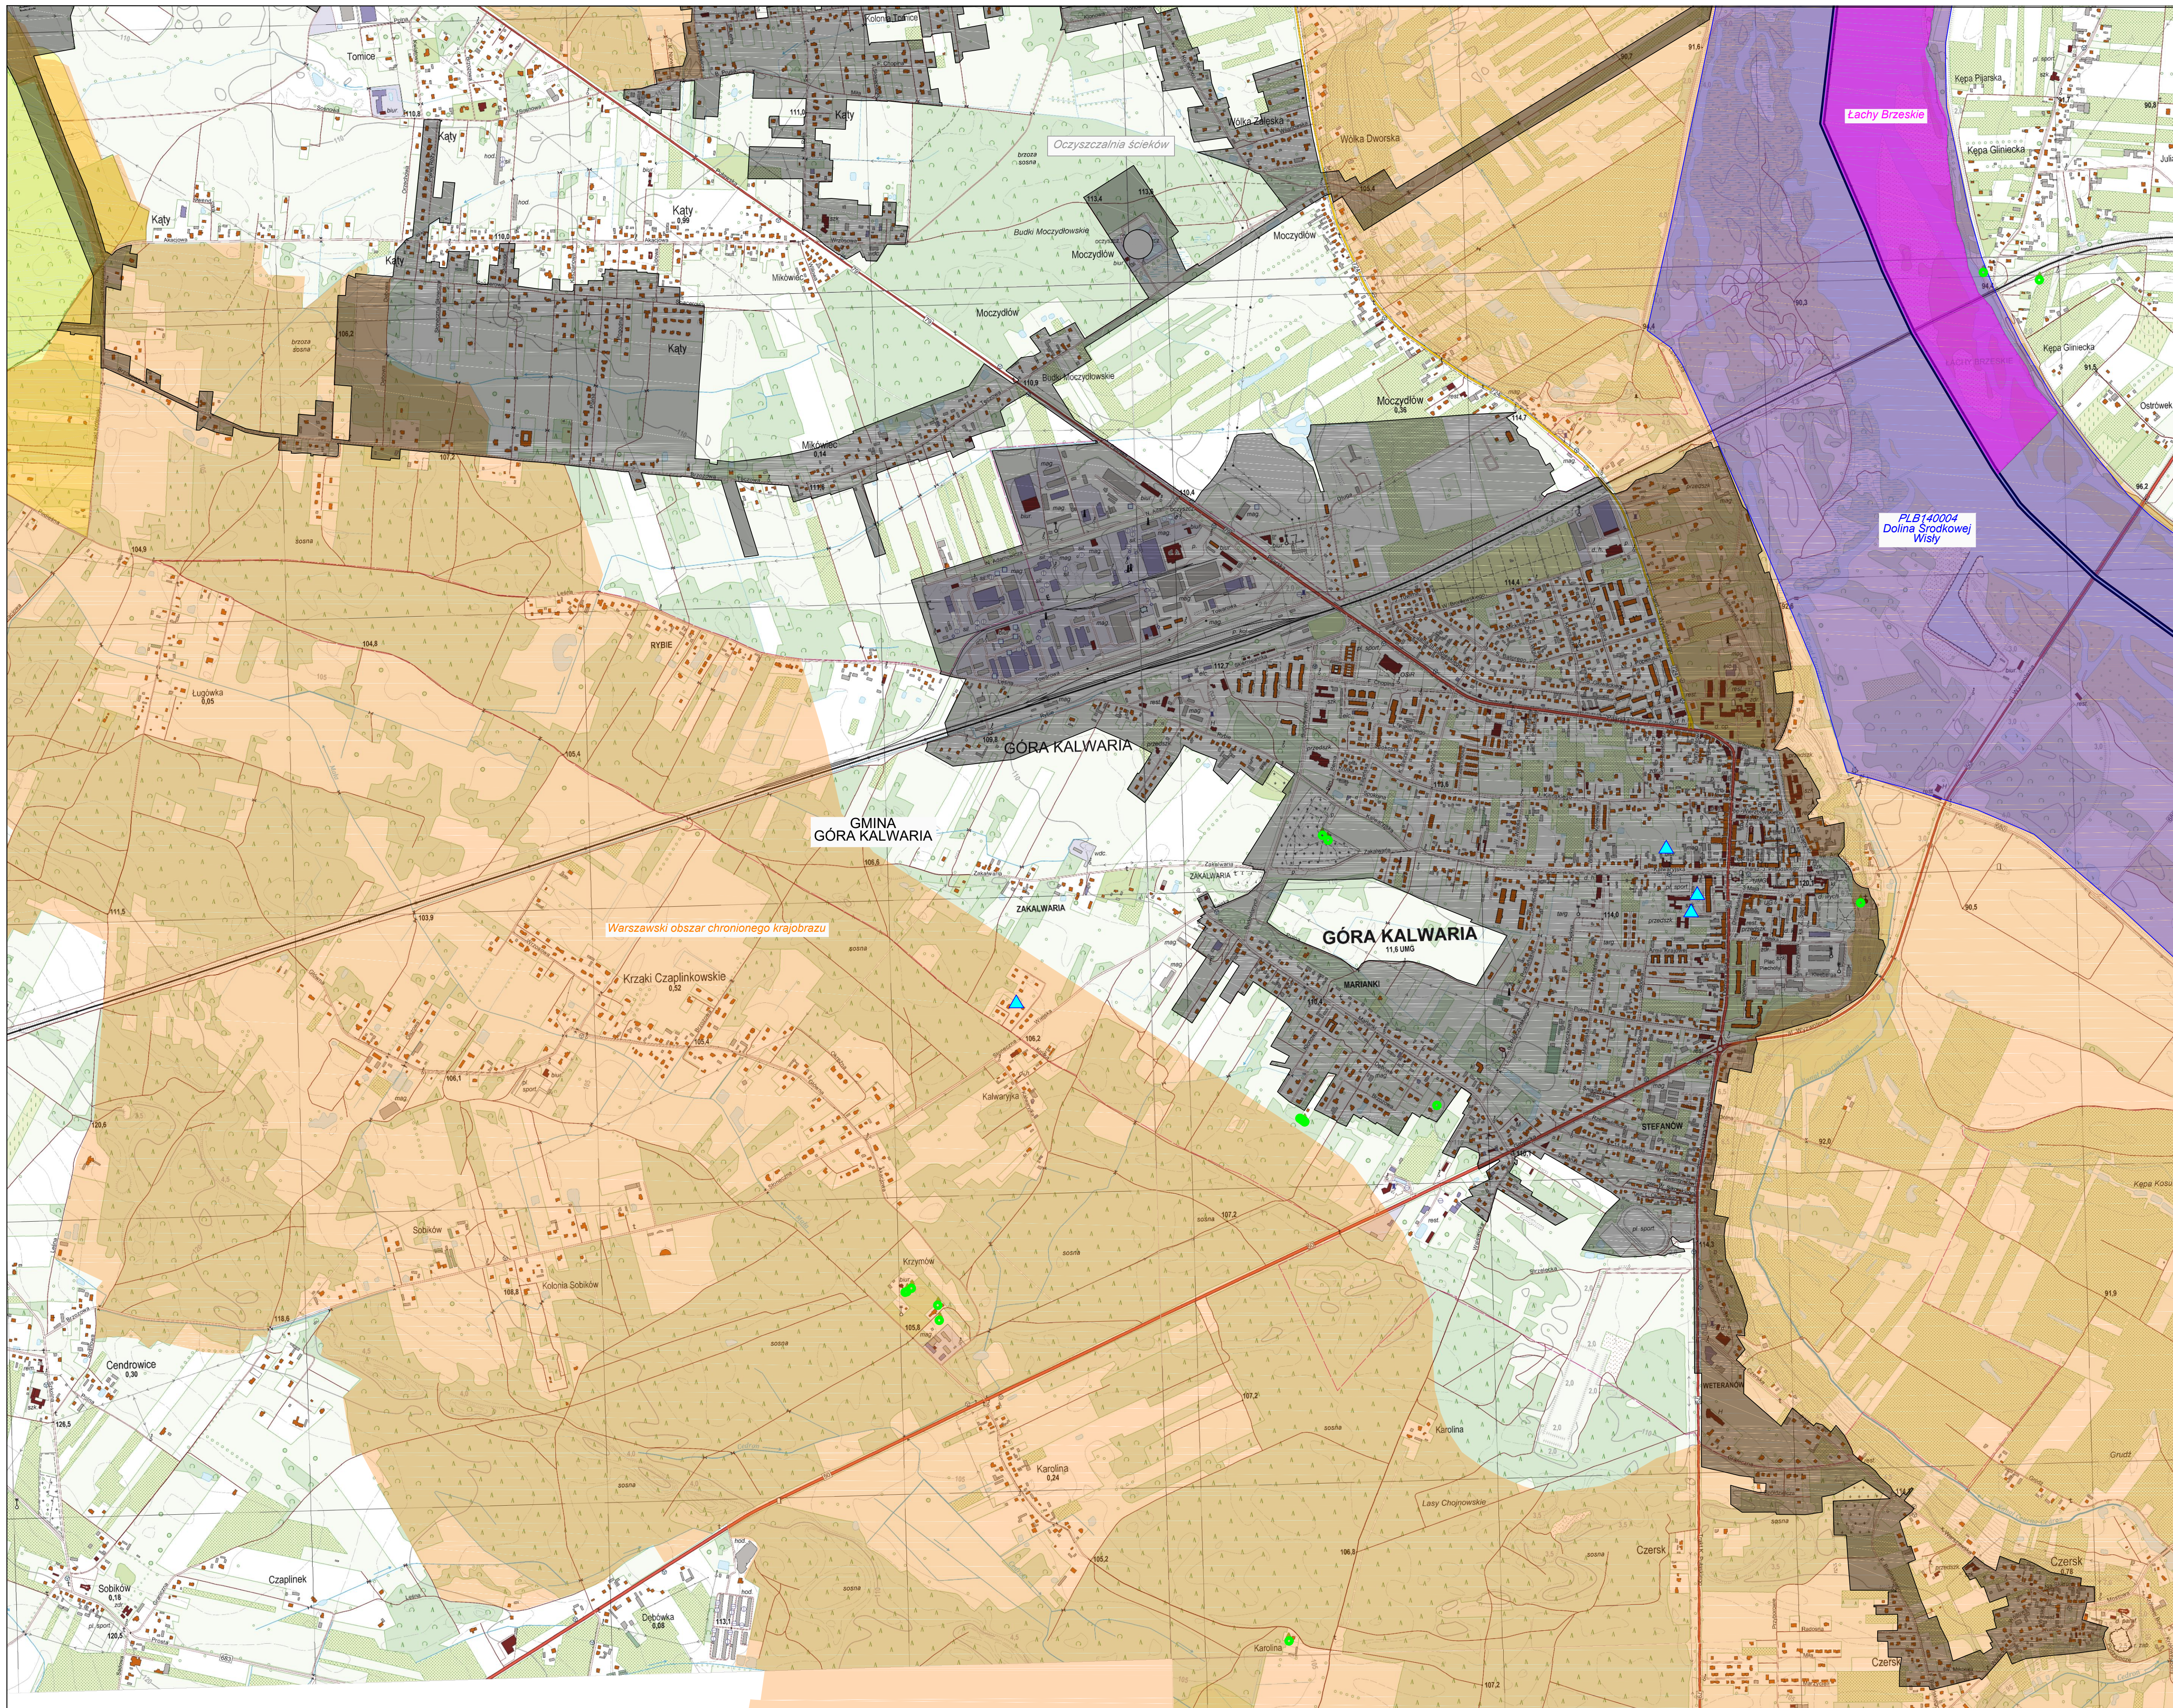

- LEGENDA:**
- obszar aglomeracji Góra Kalwaria
 - oczyszczalnia ścieków
 - granice gmin
 - ▲ ujęcia wody wraz ze strefami ochronnymi
 - formy ochrony przyrody:
 - Natura 2000 - obszary płaskie
 - Natura 2000 - obszary siedliskowe
 - Obszary Chronionego Krajobrazu
 - Parki Krajobrazowe
 - Rezerваты
 - Pomniki przyrody

Załącznik nr 2
do Uchwały Nr .../2020
Rady Miejskiej Góry Kalwarii
z dnia ... 2020 r.
w sprawie wyznaczenia obszaru i granic aglomeracji
Góra Kalwaria
- arkusz 1 z 2

**AGLOMERACJA
GÓRA KALWARIA**

Skala: 1 : 10 000

ark. 1 z 2

- LEGENDA:**
- obszar aglomeracji Góra Kalwaria
 - oczyszczalnia ścieków
 - granice gmin
 - ▲ ujęcia wody wraz ze strefami ochronnymi
 - formy ochrony przyrody:
 - Natura 2000 - obszary płaskie
 - Natura 2000 - obszary siedliskowe
 - Obszary Chronionego Krajobrazu
 - Parki Krajobrazowe
 - Rezerваты
 - Pomniki przyrody

Załącznik nr 2
do Uchwały Nr .../2020
Rady Miejskiej Góry Kalwarii
z dnia .../2020 r.
w sprawie wyznaczenia obszaru i granic aglomeracji
Góra Kalwaria
- art. 2 z 2

**AGLOMERACJA
GÓRA KALWARIA**

Skala: 1 : 10 000